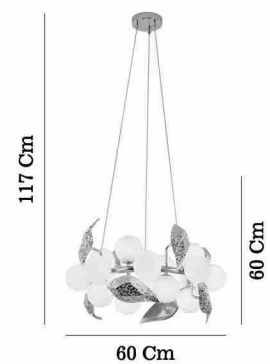

# MARITA

Antique - Antik Lak 80606-01-P08-CO

- 13,28 Kg
- 51 Cm
- E-14 / 8x20W Max.

Antique - Antik Lak 80606-02-P10-CO

- 17,25 Kg
- 63 Cm
- E-14 / 10x20W Max.

Antique - Antik Lak 80606-03-P21-CO

- 34,20 Kg
- 85 Cm
- E-14 / 21x20W Max.

Antique - Antik Lak 80586-04-P55-CO

47,00 Kg  
 100 Cm  
 E-14 / 60x20W Max.

Antique - Antik Lak 80586-05-L22-CO

16,84 Kg  
 37x110 Cm  
 E-14 / 19x20W Max.

Antique - Antik Lak 80586-06-W03-CO

2,35 Kg  
 18x33 Cm  
 E-14 / 3x20W Max.

# SANATORIA

80593-01-P20-GD

80593-02-P30-GD

80593-04-L09-GD

80593-05-W06-GD

80593-03-P50-GD

Gold - Altan 80593-01-P20-GD

7,75 Kg  
60 Cm  
G-9 / 20x5W Max.

Gold - Altan 80593-02-P30-GD

10,75 Kg  
80 Cm  
G-9 / 30x5W Max.

Gold - Altan 80593-03-P50-GD

18,50 Kg  
80 Cm  
G-9 / 50x5W Max.

Gold - Altan 80593-04-L09-GD

5,70 Kg  
38x150 Cm  
G-9 / 9x5W Max.

Gold - Altan 80593-05-W06-GD