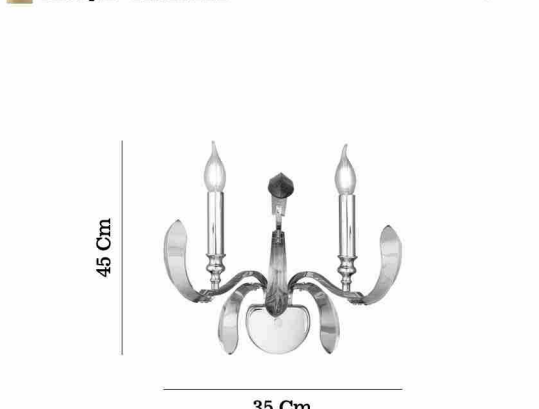

1,65 Kg
27x35 Cm
E-14 / 2x20W Max.