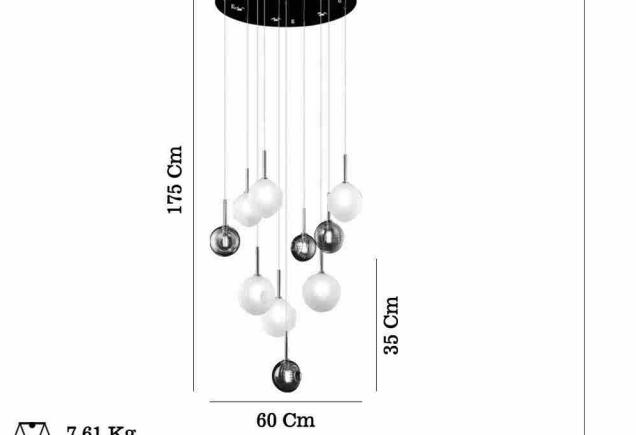

⚖️ 5,37 Kg  
 ⌀ 50 Cm  
 💡 G-9 / 7x5W Max. LED / 6x5W  
 Ⓚ 3000 K  
 Ⓛm 1430 L

Gold - Altın 80527-03-P10-GD

⚖️ 7,61 Kg  
 ⌀ 60 Cm  
 💡 G-9 / 10x5W Max. LED / 6x5W  
 Ⓚ 3000 K  
 Ⓛm 1760 L

Gold - Altın 80527-05-L07-GD