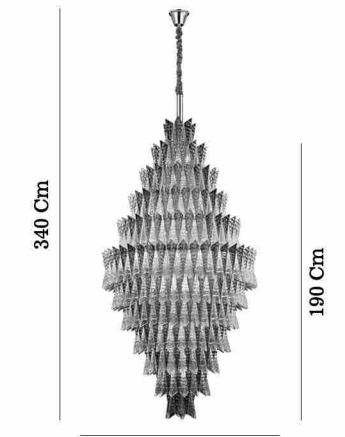

# MARITA

Antique - Antik Lak 80606-01-P08-CO

- 13,28 Kg
- 51 Cm
- E-14 / 8x20W Max.

Antique - Antik Lak 80606-02-P10-CO

- 17,25 Kg
- 63 Cm
- E-14 / 10x20W Max.

Antique - Antik Lak 80606-03-P21-CO

- 34,20 Kg
- 85 Cm
- E-14 / 21x20W Max.

- ⚖ 13,60 Kg
- ⊘ 50 Cm
- 💡 E-14 / 13x20W Max.

Antique - Antik Lak 80608-02-P16-CO

- ⚖ 16,00 Kg
- ⊘ 60 Cm
- 💡 E-14 / 16x20W Max.

Antique - Antik Lak 80608-03-P22-CO

- ⚖ 24,40 Kg
- ⊘ 80 Cm
- 💡 E-14 / 22x20W Max.

# SENESTE

Gold - Altın

80607-01-P10-GD

10,50 Kg  
50 Cm  
E-14 / 11x20W Max.

Gold - Altın

80607-02-P15-GD

12,50 Kg  
61 Cm  
E-14 / 15x20W Max.

Gold - Altın

80607-03-P23-GD

18,50 Kg  
75 Cm  
E-14 / 23x20W Max.

Gold - Altın

80607-04-P52-GD

68,00 Kg  
100 Cm  
E-14 / 59x20W Max.

Gold - Altın

80607-05-L22-GD

16,00 Kg  
33x130 Cm  
E-14 / 18x20W Max.