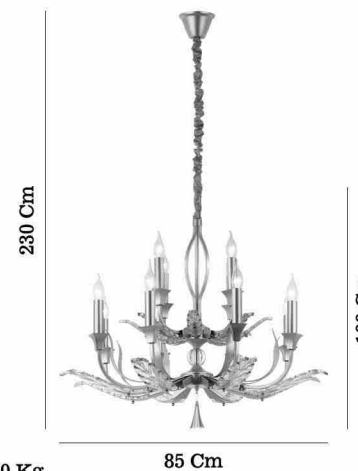

80640-04-P12-GD

- 9,20 Kg
- 85 Cm
- E-14 / 12x20W Max.

80640-05-W01-GD

Gold - Altın

- 1,00 Kg
- 14x16 Cm
- E-14 / 1x20W Max.

DALILA