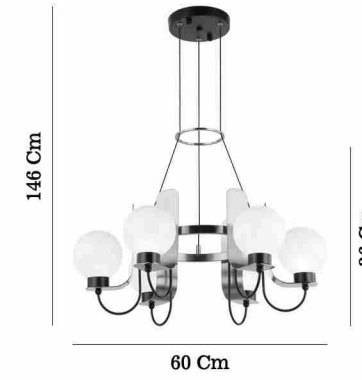

Antique - Antik Lak 80583-02-P06-CO

- 4,27 Kg
- 60 Cm
- G-9 / 6x5W Max.