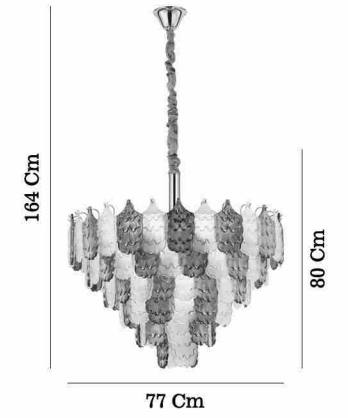

# MARITA

Antique - Antik Lak 80606-01-P08-CO

- 13,28 Kg
- 51 Cm
- E-14 / 8x20W Max.

Antique - Antik Lak 80606-02-P10-CO

- 17,25 Kg
- 63 Cm
- E-14 / 10x20W Max.

Antique - Antik Lak 80606-03-P21-CO

- 34,20 Kg
- 85 Cm
- E-14 / 21x20W Max.

- ⚖ 13,60 Kg
- ⊘ 50 Cm
- 💡 E-14 / 13x20W Max.

Antique - Antik Lak 80608-02-P16-CO

- ⚖ 16,00 Kg
- ⊘ 60 Cm
- 💡 E-14 / 16x20W Max.

Antique - Antik Lak 80608-03-P22-CO

- ⚖ 24,40 Kg
- ⊘ 80 Cm
- 💡 E-14 / 22x20W Max.

# MARIBEL

Gold - Altın

80617-01-P12-GD

10,60 Kg  
52 Cm  
E-14 / 12x20W Max.

Gold - Altın

80617-02-P15-GD

14,85 Kg  
63 Cm  
E-14 / 15x20W Max.

Gold - Altın

80617-03-P20-GD

21,55 Kg  
77 Cm  
E-14 / 20x20W Max.

Gold - Altın

80617-04-L22-GD

19,00 Kg  
37x114 Cm  
E-14 / 19x20W Max.

Gold - Altın

80617-05-P50-GD

62,00 Kg  
100 Cm  
E-14 / 50x20W Max.