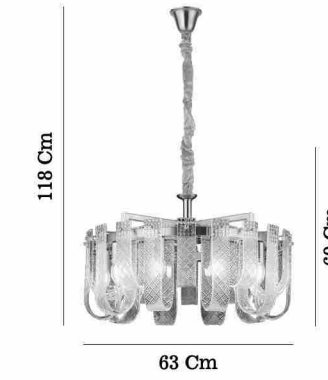

# MARITA

Antique - Antik Lak 80606-01-P08-CO

- 13,28 Kg
- 51 Cm
- E-14 / 8x20W Max.

Antique - Antik Lak 80606-02-P10-CO

- 17,25 Kg
- 63 Cm
- E-14 / 10x20W Max.

Antique - Antik Lak 80606-03-P21-CO

- 34,20 Kg
- 85 Cm
- E-14 / 21x20W Max.

Antique - Antik Lak 80606-04-L16-CO

- 23,50 Kg
- 31x109 Cm
- E-14 / 16x20W Max.

Antique - Antik Lak 80606-05-W03-CO

- 2,65 Kg
- 15x25 Cm
- E-14 / 3x20W Max.