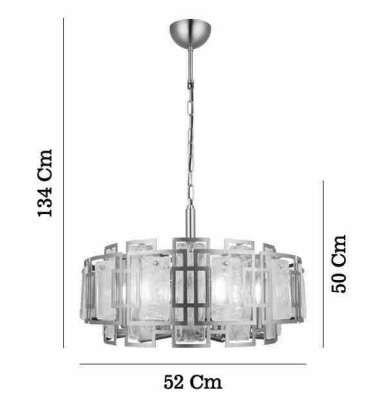

# KARMELLA

1643-52-12-L

# KARMELLA

Antique - Antik Lak 1643-52-06

- ⚖ 8,45 Kg
- ⊘ 52 Cm
- 💡 E-14 / 6x20W Max.

Antique - Antik Lak 1643-52-08

- ⚖ 10,70 Kg
- ⊘ 65 Cm
- 💡 E-14 / 8x20W Max.

Antique - Antik Lak 1643-52-12-L

- ⚖ 13,35 Kg
- ⊘ 30x100 Cm
- 💡 E-14 / 12x20W Max.