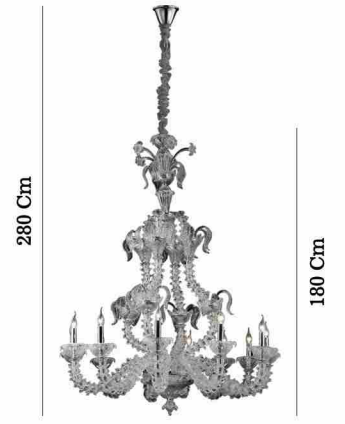

# BAGATE

80537-03-W02-CR

80537-01-P09-CR

80537-02-P12-CR

Chrome - Krom 80537-01-P09-CR

⚖️ 27,00 Kg  
 ⌀ 100 Cm  
 💡 E-14 / 9x20W Max.

Chrome - Krom 80537-02-P12-CR

⚖️ 42,00 Kg  
 ⌀ 120 Cm  
 💡 E-14 / 12x20W Max.