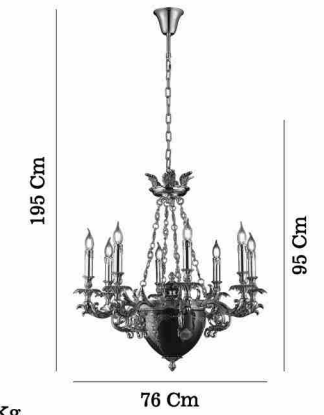

- 2,00 Kg
- 21x50 Cm
- E-14 / 2x20W Max.

# FLORETTA

80483-01-P06-GD

80483-04-P45-GD

FLORETTA

Gold - Altan 80483-01-P06-GD

7,23 Kg  
76 Cm  
E-14 / 6x20W Max.

Gold - Altan 80483-02-P08-GD

9,30 Kg  
76 Cm  
E-14 / 8x20W Max.

Gold - Altan 80483-03-P12-GD

12,30 Kg  
86 Cm  
E-14 / 12x20W Max.

Gold - Altan 80483-04-P45-GD

38,26 Kg  
135 Cm  
E-14 / 45x20W Max.

Gold - Altan 80483-05-W02-GD

1,32 Kg  
23x43 Cm  
E-14 / 2x20W Max.