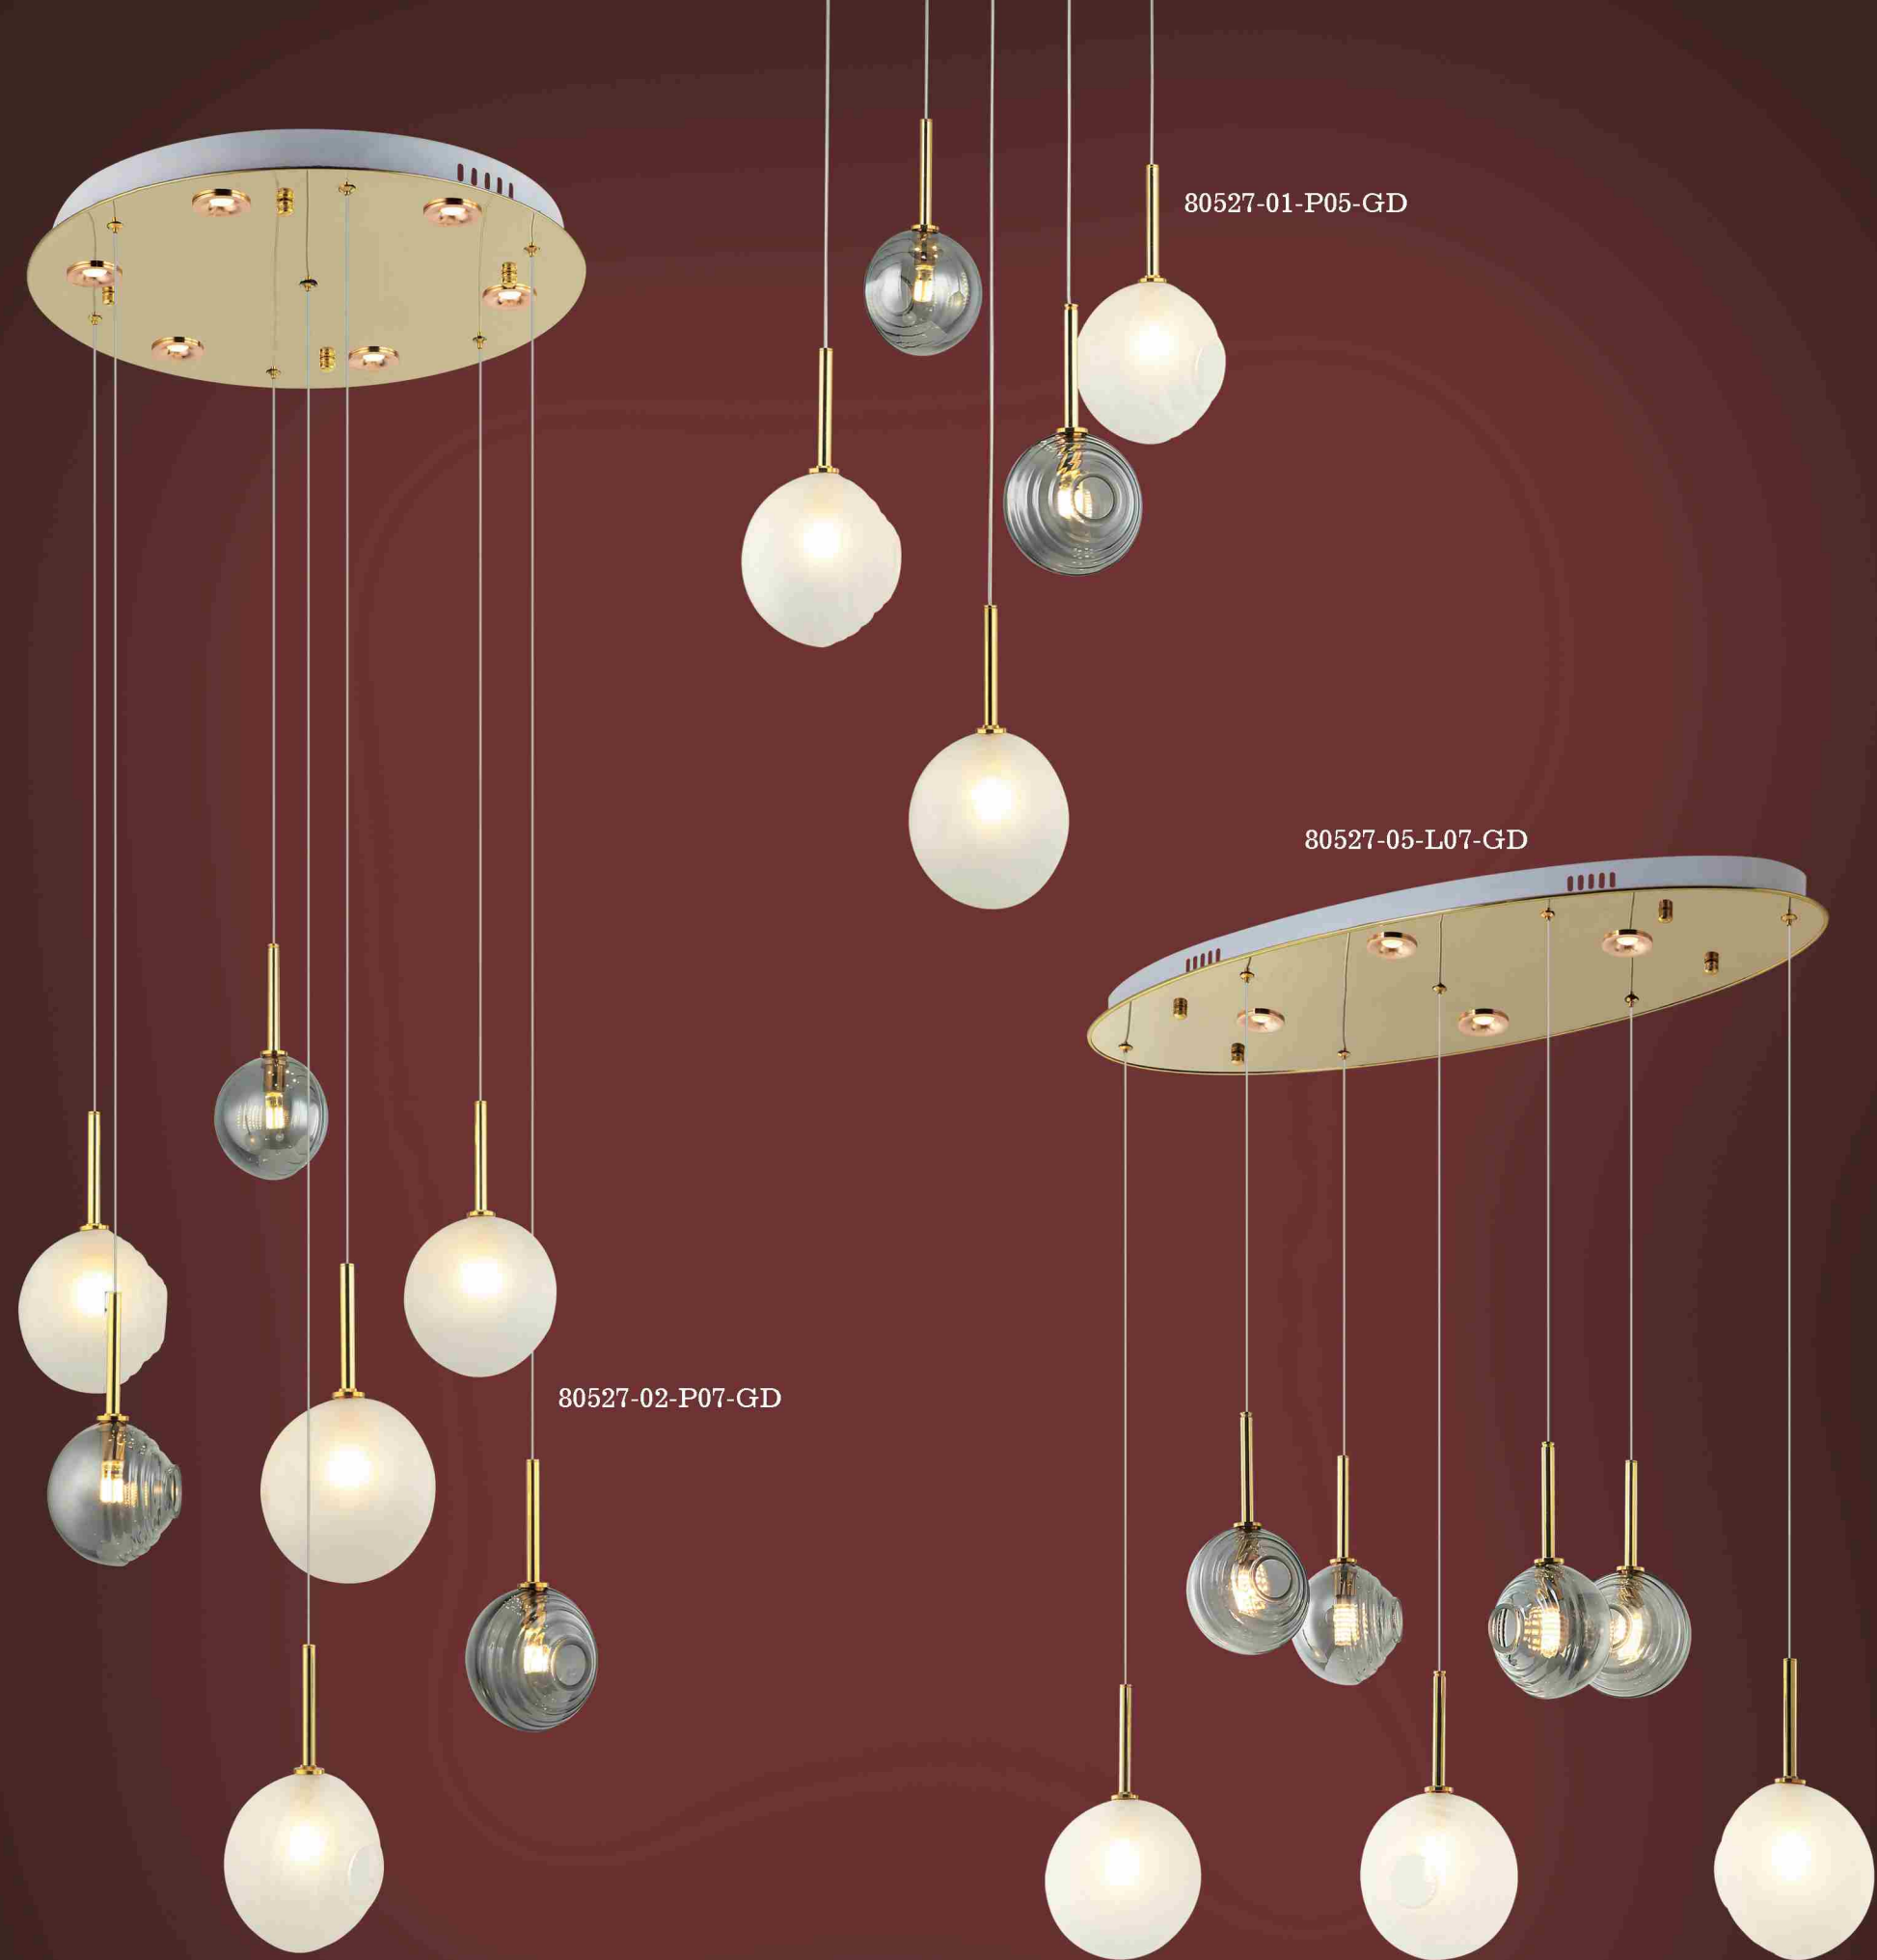

80527-01-P05-GD

80527-02-P07-GD

80527-05-L07-GD