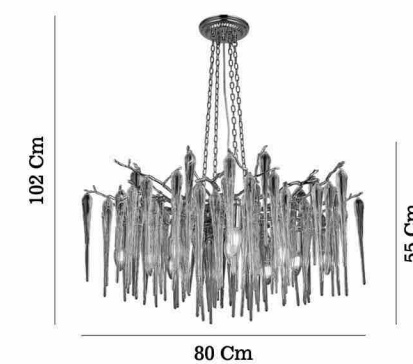

# A BRANTES

1519-80-12-L

1519-80-29

1519-80-12

Gold - Altan

1519-80-12

- 17,00 Kg
- 80 Cm
- E-14 / 12x20W Max.

Gold - Altan