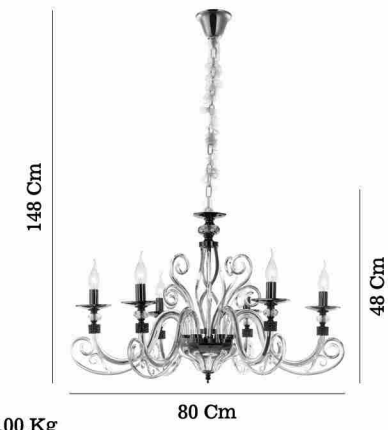

250 Cm  
125 Cm  
60 Cm

⚖️ 13,00 Kg  
⊘ 60 Cm  
💡 E-14 / 12x20W Max.

# WAVES

80461-01-P06-PB

80461-05-W02-PB

80461-03-P15-PB

80461-02-P08-PB

80461-04-P28-PB

■ Pearl Black - Kobalt 80461-01-P06-PB

⚖ 9,00 Kg  
 ⌀ 80 Cm  
 💡 E-14 / 6x20W Max.