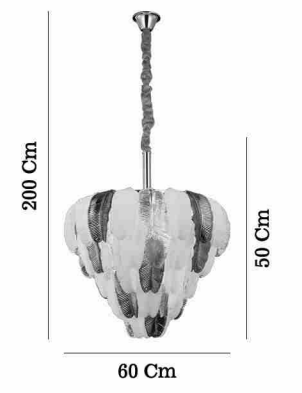

# MARITA

Antique - Antik Lak 80606-01-P08-CO

- 13,28 Kg
- 51 Cm
- E-14 / 8x20W Max.

Antique - Antik Lak 80606-02-P10-CO

- 17,25 Kg
- 63 Cm
- E-14 / 10x20W Max.

Antique - Antik Lak 80606-03-P21-CO

- 34,20 Kg
- 85 Cm
- E-14 / 21x20W Max.

# ARTMOON

Gold - Altın 80585-01-P12-GD

14,00 Kg  
 50 Cm  
 E-14 / 12x20W Max.

Gold - Altın 80585-02-P16-GD

20,00 Kg  
 60 Cm  
 E-14 / 16x20W Max.

Gold - Altın 80585-03-P23-GD

28,00 Kg  
 80 Cm  
 E-14 / 23x20W Max.