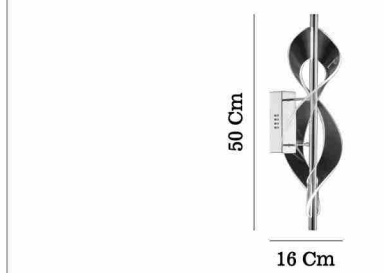

1,35 Kg
15x16 Cm
LED / 1x20W
3000 K
440 L