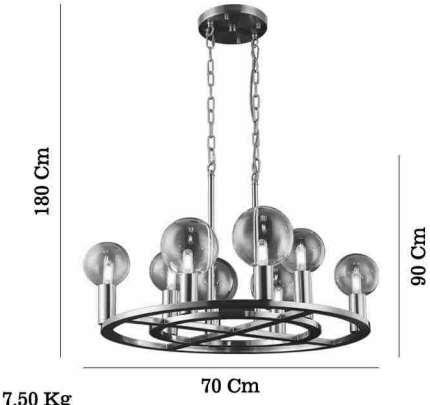

Antique - Antik Lak 80613-02-P08-CO

7,50 Kg
70 Cm
E-14 / 8x20W Max.