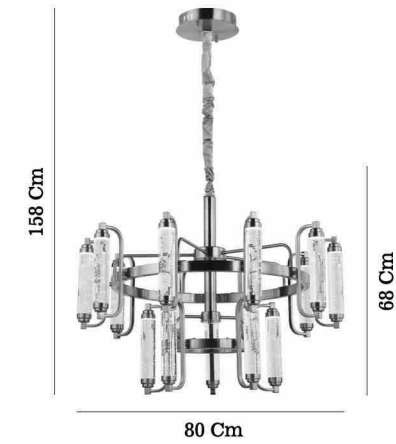

20,10 Kg
80 Cm
LED / 15x10W
3000 K
10500 L

Antique - Antik Lak

80582-05-L08-CO