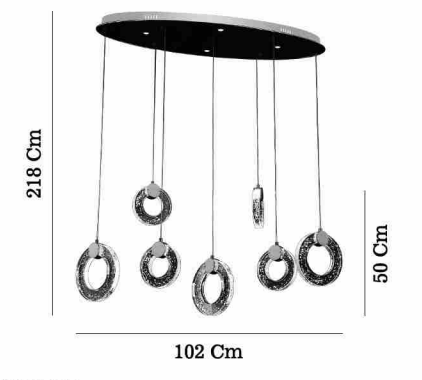

Antique - Antik Lak 80576-06-L07-CO

12,11 Kg
41x102 Cm (K) 3000 K
LED / 7x6W + 4x5W (Lm) 5040 L

Antique - Antik Lak 80576-07-W01-CO

1,36 Kg
6x20 Cm (K) 3000 K
LED / 1x6W (Lm) 720 L