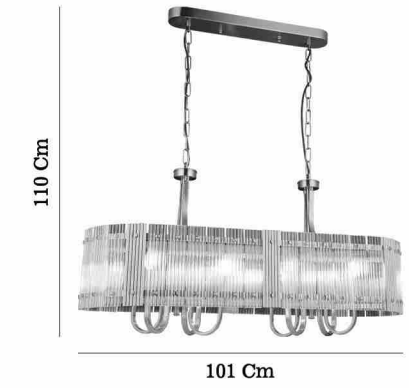

# LINELLA

1621-52-08-L

1621-52-06

1621-52-08

1621-52-29

Antique - Antik Lak 1621-52-06

- ⚖ 9,71 Kg
- ⊘ 62 Cm
- 💡 E-14 / 6x20W Max.

Antique - Antik Lak 1621-52-08-L