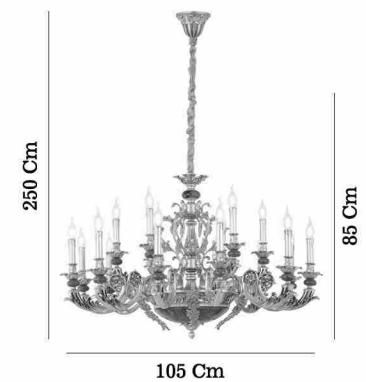

# BESELLA

Gold - Altın

80604-01-P09-GD

12,60 Kg  
71 Cm  
E-14 / 9x20W Max.

Gold - Altın

80604-02-P12-GD

20,00 Kg  
98 Cm  
E-14 / 12x20W Max.

Gold - Altın

80604-03-P18-GD

30,00 Kg  
105 Cm  
E-14 / 18x20W Max.

Gold - Altın

80604-04-P45-GD

56,00 Kg  
135 Cm  
E-14 / 45x20W Max.

Gold - Altın

80604-05-W02-GD

1,40 Kg  
22x38 Cm  
E-14 / 2x20W Max.