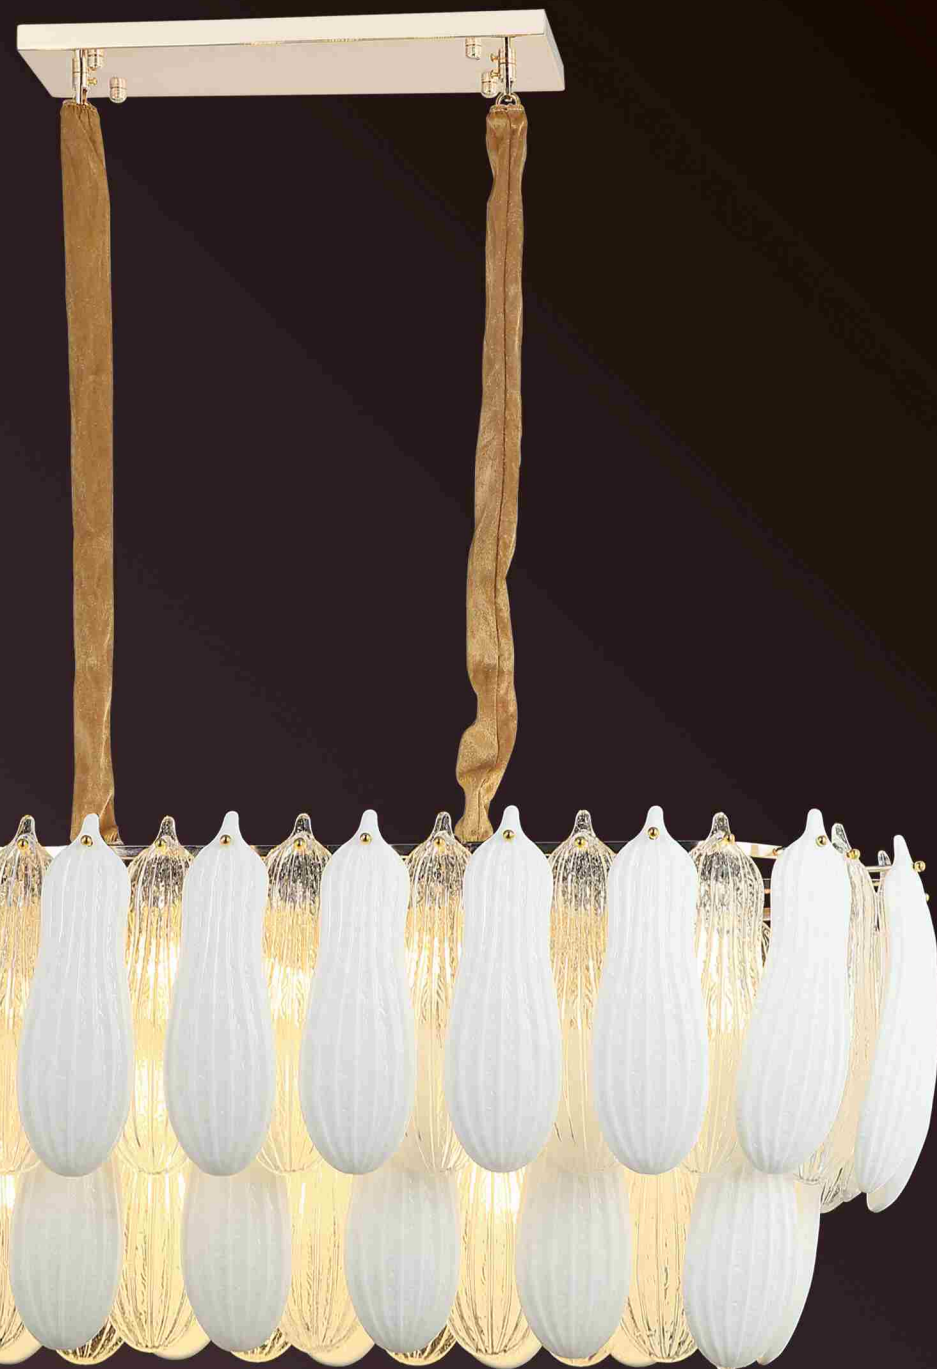

# MALMO

80508-01-P12-SG

80508-04-W03-SG

80508-03-L15-SG

Gold - Altan 80508-01-P12-SG

- 14,00 Kg
- 50 Cm
- E-14 / 12x20W Max.

Gold - Altan 80508-02-P15-SG

- 19,00 Kg
- 65 Cm
- E-14 / 15x20W Max.