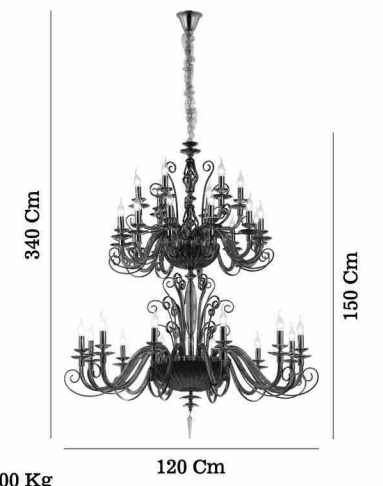

■ Pearl Black - Kobalt 80584-03-P30-PB

- ⚖ 35,00 Kg
- ⊘ 120 Cm
- 💡 E-14 / 30x20W Max.

■ Pearl Black - Kobalt 80584-04-W02-PB

- ⚖ 2,50 Kg
- ⊘ 28x40 Cm
- 💡 E-14 / 2x20W Max.