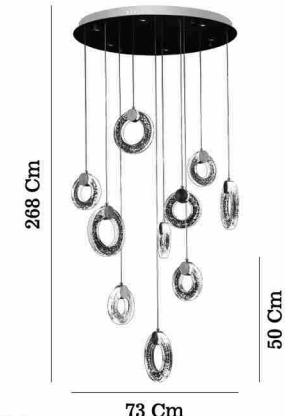

Antique - Antik Lak 80576-04-P10-CO

17,60 Kg
73 Cm (K) 3000 K
LED / 10x6W + 6x5W (Lm) 7200 L