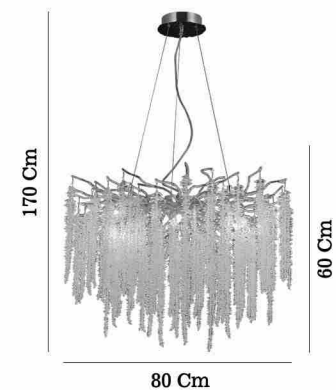

11,30 Kg  
60 Cm  
E-14 / 7x20W Max.

Gold - Altan

80626-02-P09-SG

16,50 Kg  
80 Cm  
E-14 / 9x20W Max.

Gold - Altan

80626-03-L13-SG

14,20 Kg  
50x120 Cm  
E-14 / 13x20W Max.

Gold - Altan