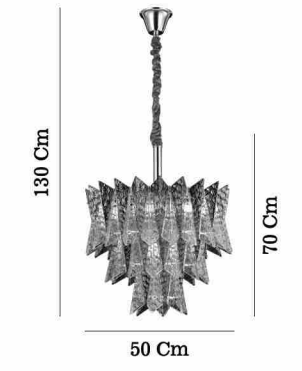

# MARITA

Antique - Antik Lak 80606-01-P08-CO

- 13,28 Kg
- 51 Cm
- E-14 / 8x20W Max.

Antique - Antik Lak 80606-02-P10-CO

- 17,25 Kg
- 63 Cm
- E-14 / 10x20W Max.

Antique - Antik Lak 80606-03-P21-CO

- 34,20 Kg
- 85 Cm
- E-14 / 21x20W Max.

- ⚖ 13,60 Kg
- ⊘ 50 Cm
- 💡 E-14 / 13x20W Max.

Antique - Antik Lak 80608-02-P16-CO

- ⚖ 16,00 Kg
- ⊘ 60 Cm
- 💡 E-14 / 16x20W Max.

Antique - Antik Lak 80608-03-P22-CO

- ⚖ 24,40 Kg
- ⊘ 80 Cm
- 💡 E-14 / 22x20W Max.

Antique - Antik Lak 80608-04-L18-CO

- ⚖ 23,00 Kg
- ⊘ 40x100 Cm
- 💡 E-14 / 18x20W Max.

Antique - Antik Lak 80608-05-W03-CO

- ⚖ 2,25 Kg
- ⊘ 15x26 Cm
- 💡 E-14 / 3x20W Max.

# SENESTE

Gold - Altın

80607-01-P10-GD

10,50 Kg  
50 Cm  
E-14 / 11x20W Max.

Gold - Altın

80607-02-P15-GD

12,50 Kg  
61 Cm  
E-14 / 15x20W Max.

Gold - Altın