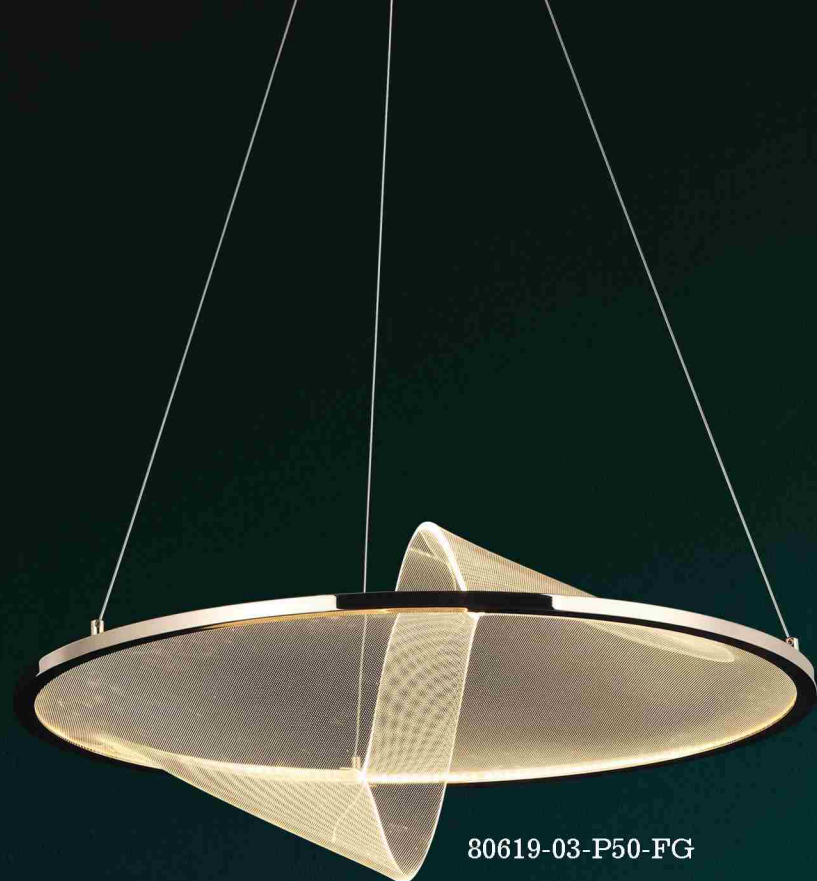

80619-03-P50-FG