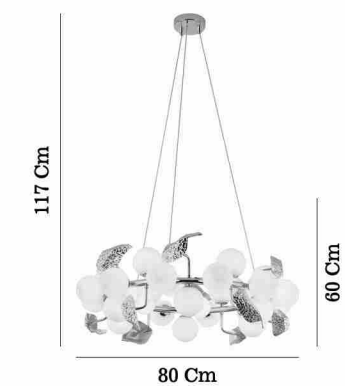

Antique - Antik Lak 80586-04-P55-CO

47,00 Kg  
 100 Cm  
 E-14 / 60x20W Max.

Antique - Antik Lak 80586-05-L22-CO

16,84 Kg  
 37x110 Cm  
 E-14 / 19x20W Max.

Antique - Antik Lak 80586-06-W03-CO

2,35 Kg  
 18x33 Cm  
 E-14 / 3x20W Max.

# SANATORIA

80593-01-P20-GD

80593-02-P30-GD

80593-04-L09-GD

80593-05-W06-GD

80593-03-P50-GD

Gold - Altan 80593-01-P20-GD

7,75 Kg  
60 Cm  
G-9 / 20x5W Max.

Gold - Altan 80593-02-P30-GD

10,75 Kg  
80 Cm  
G-9 / 30x5W Max.

Gold - Altan 80593-03-P50-GD

18,50 Kg  
80 Cm  
G-9 / 50x5W Max.

Gold - Altan 80593-04-L09-GD

5,70 Kg  
38x150 Cm  
G-9 / 9x5W Max.

Gold - Altan 80593-05-W06-GD