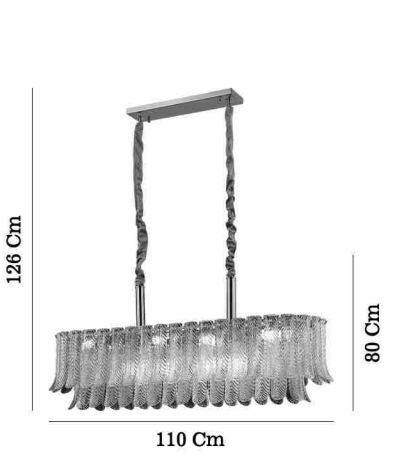

# SOCRATES

Antique - Antik Lak 80586-01-P10-CO

12,90 Kg  
 55 Cm  
 E-14 / 11x20W Max.

Antique - Antik Lak 80586-02-P14-CO

18,98 Kg  
 62 Cm  
 E-14 / 15x20W Max.

Antique - Antik Lak 80586-03-P23-CO

27,83 Kg  
 85 Cm  
 E-14 / 23x20W Max.

Antique - Antik Lak 80586-04-P55-CO

47,00 Kg  
 100 Cm  
 E-14 / 60x20W Max.

Antique - Antik Lak 80586-05-L22-CO

16,84 Kg  
 37x110 Cm  
 E-14 / 19x20W Max.

Antique - Antik Lak 80586-06-W03-CO

2,35 Kg  
 18x33 Cm  
 E-14 / 3x20W Max.