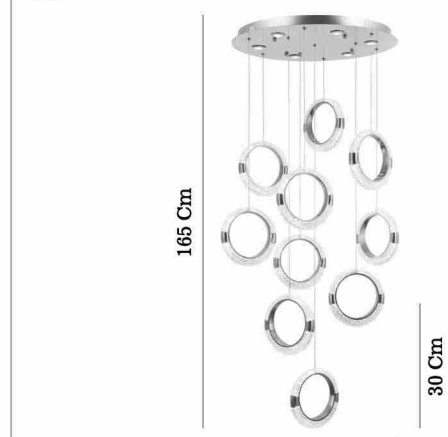

Antique - Antik Lak 80485-04-P10-CO

7,41 Kg
60 Cm
LED / 10x10W + 6x3W
3000 K
2596 L