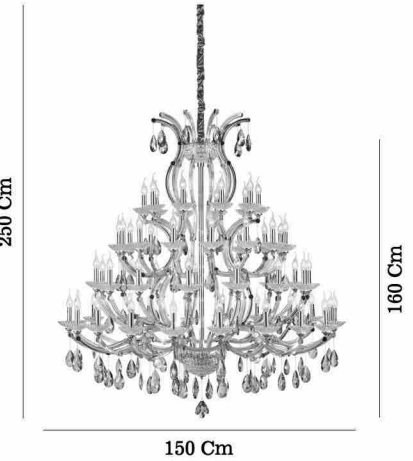

Gold - Altan 80596-02-P18-GD

24,00 Kg  
100 Cm  
E-14 / 18x20W Max.

Gold - Altan 80596-03-P24-GD

35,00 Kg  
120 Cm  
E-14 / 24x20W Max.

Gold - Altan 80596-04-P36-GD

56,00 Kg  
130 Cm  
E-14 / 36x20W Max.

Gold - Altan 80596-05-P60-GD