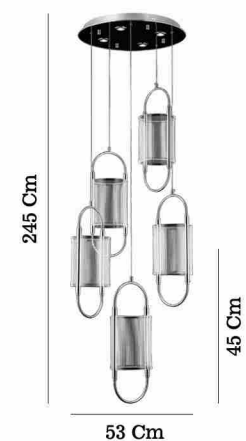

Chrome - Krom 80453-04-P05-CR

7,00 Kg
53 Cm
LED / 4x3W + 5x16W
3000 K
6440 Lm