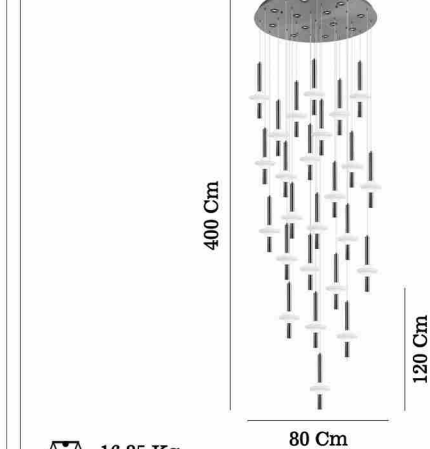

Antique - Antik Lak 80615-05-P25-CO

16,85 Kg
80 Cm
LED / 25x6W + 12x5W
3000 K
10500 L