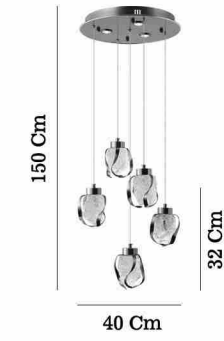

MOSSEN

Antique - Antik Lak Chrome - Krom 80494-01-P05-CO
80494-01-P05-CR

8,57 Kg
40 Cm
LED / 5x7W + 3x3W
3000 K
968 L

Antique - Antik Lak Chrome - Krom 80494-02-P07-CO
80494-02-P07-CR