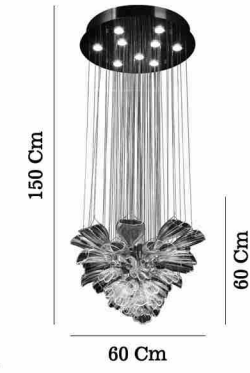

Gold - Altın  
Cobalt - Kobalt

1606-80-20-L  
1606-87-20-L

32,20 Kg  
30x110 Cm  
E-14 / 20x20W Max.

Gold - Altın  
Cobalt - Kobalt

1606-80-24  
1606-87-24

26,00 Kg  
60 Cm  
E-14 / 24x20W Max.

Gold - Altın  
Cobalt - Kobalt

1606-80-30  
1606-87-30

39,00 Kg  
75 Cm  
E-14 / 30x20W Max.

Gold - Altın  
Cobalt - Kobalt

1606-80-39  
1606-87-39

4,34 Kg  
17x28 Cm  
E-14 / 3x20W Max.

Gold - Altın  
Cobalt - Kobalt

1606-80-88  
1606-87-88

# PORTOLA

Gold - Altan 80503-01-P09-GD

- 17,00 Kg
- 60 Cm
- GU-10 / 9x7W Max.

Gold - Altan 80503-02-P12-GD

- 28,00 Kg
- 80 Cm
- GU-10 / 12x7W Max.

Gold - Altan 80503-03-L10-GD

- 20,00 Kg
- 40x110 Cm
- GU-10 / 10x7W Max.