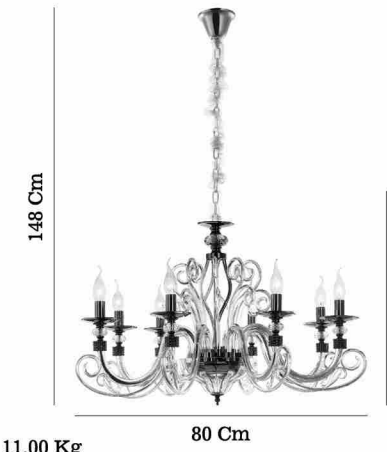

■ Pearl Black - Kobalt 80461-02-P08-PB

⚖ 11,00 Kg
⌀ 80 Cm
💡 E-14 / 8x20W Max.