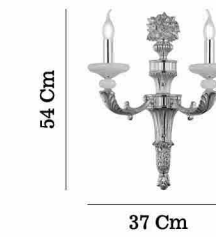

80602-04-W02-GD

- 3,00 Kg
- 25x37 Cm
- E-14 / 2x20W Max.