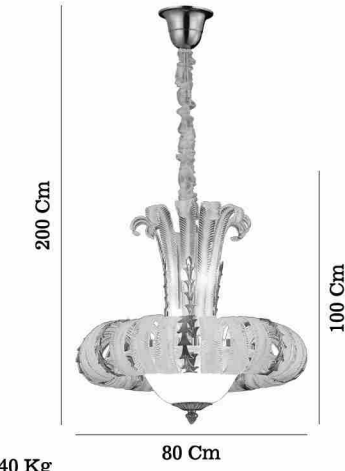

1606-80-30  
1606-87-30

39,00 Kg  
75 Cm  
E-14 / 30x20W Max.

Gold - Altın  
Cobalt - Kobalt

1606-80-39  
1606-87-39

4,34 Kg  
17x28 Cm  
E-14 / 3x20W Max.

Gold - Altın  
Cobalt - Kobalt

1606-80-88  
1606-87-88

# POMONA

**POMONA**

Gold - Altın 80511-01-P06-GD

232 Cm  
58 Cm  
102 Cm

5,10 Kg  
58 Cm  
G-9 / 6x5W Max.

Gold - Altın 80511-02-P09-GD

245 Cm  
75 Cm  
115 Cm

7,20 Kg  
75 Cm  
G-9 / 9x5W Max.

# BELMONDO

80529-01-P18-AB

80529-03-C10-AB

80529-02-P25-AB

80529-04-W04-AB

Antique Brass - Eskitme 80529-01-P18-AB

⚖️ 23,50 Kg  
 ⌀ 60 Cm  
 💡 G-9 / 18x5W Max.

Antique Brass - Eskitme 80529-02-P25-AB

⚖️ 35,40 Kg  
 ⌀ 80 Cm  
 💡 G-9 / 25x5W Max.

Antique Brass - Eskitme 80529-03-C10-AB

⚖️ 12,72 Kg  
 ⌀ 50 Cm  
 💡 G-9 / 10x5W Max.

Antique Brass - Eskitme 80529-04-W04-AB

⚖️ 4,10 Kg  
 ⌀ 24x34 Cm  
 💡 G-9 / 4x5W Max.