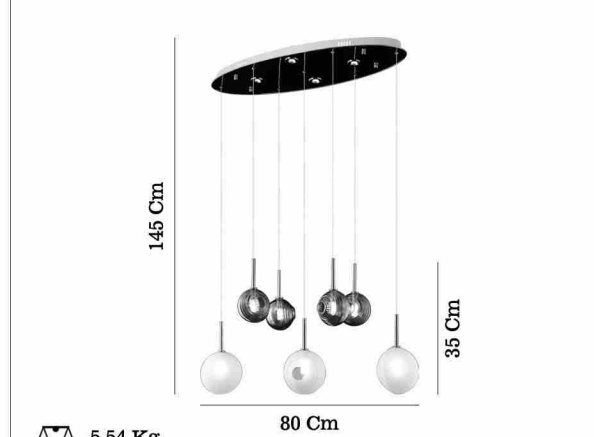

⚖️ 5,37 Kg  
 ⌀ 50 Cm  
 💡 G-9 / 7x5W Max. LED / 6x5W  
 Ⓚ 3000 K  
 Ⓛm 1430 L

Gold - Altın 80527-03-P10-GD

⚖️ 7,61 Kg  
 ⌀ 60 Cm  
 💡 G-9 / 10x5W Max. LED / 6x5W  
 Ⓚ 3000 K  
 Ⓛm 1760 L

Gold - Altın 80527-05-L07-GD