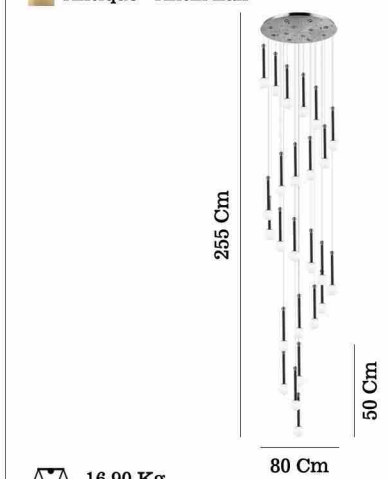

Antique - Antik Lak 80489-06-P25-CO

16,90 Kg
80 Cm
LED / 25x5W + 12x5W
3000 K
4070 L