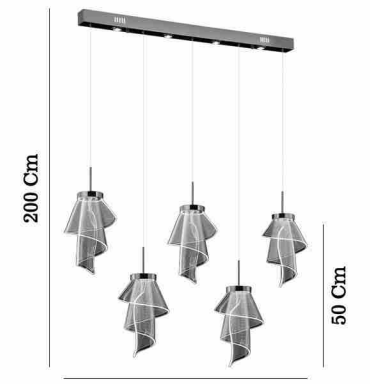

Antique - Antik Lak 80620-07-L05-CO

5,45 Kg
20x112 Cm
LED / 5x8W + 4x3W
3000 K
4000 L

Antique - Antik Lak 80620-08-W01-CO

1,00 Kg
20x30 Cm
LED / 1x8W
3000 K
800 L