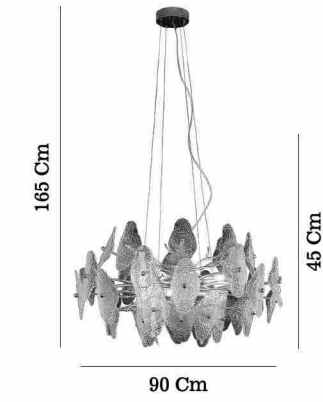

80627-02-P10-CO

13,00 Kg
90 Cm
E-14 / 10x20W Max.

Gold - Altan