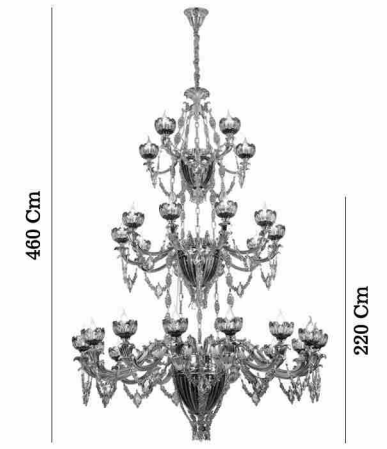

Gold - Altın

80601-02-P15-GD

28,80 Kg  
100 Cm  
E-14 / 15x20W Max.

Gold - Altın

80601-03-P30-GD

72,00 Kg  
140 Cm  
E-14 / 30x20W Max.

Gold - Altın

80601-04-W02-GD