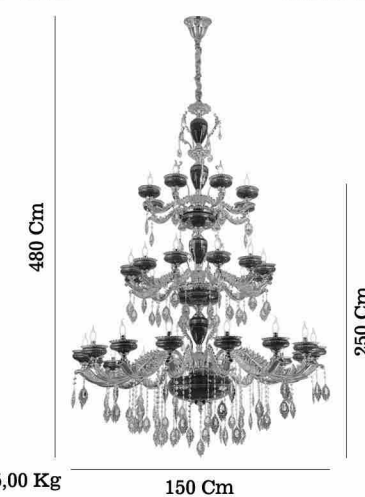

# PARETO

80603-04-W02-GD

80603-03-P36-GD

80603-01-P08-GD

80603-02-P15-GD

PARETO

Gold - Altın 80603-01-P08-GD

- ⚖ 11,30 Kg
- ⊘ 82 Cm
- 💡 E-14 / 8x20W Max.

Gold - Altın 80603-02-P15-GD

- ⚖ 22,80 Kg
- ⊘ 98 Cm
- 💡 E-14 / 15x20W Max.

Gold - Altın 80603-03-P36-GD

- ⚖ 85,00 Kg
- ⊘ 150 Cm
- 💡 E-14 / 36x20W Max.

Gold - Altın 80603-04-W02-GD

- ⚖ 2,00 Kg
- ⊘ 20x40 Cm
- 💡 E-14 / 2x20W Max.