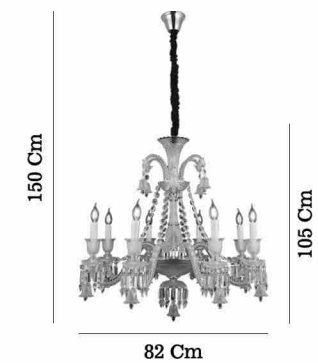

26,57 Kg  
89 Cm  
E-14 / 16x20W Max.

Chrome - Krom 52014-02-P24-CL

44,25 Kg  
110 Cm  
E-14 / 24x20W Max.

Chrome - Krom 52014-03-P48-CL

102,18 Kg  
140 Cm  
E-14 / 48x20W Max.

Chrome - Krom 52014-04-W03-CL

4,15 Kg  
33x40 Cm  
E-14 / 3x20W Max.

Chrome - Krom 52014-05-P08-CL

17,50 Kg  
82 Cm  
E-14 / 8x20W Max.

Chrome - Krom 52014-06-L12-CL

22,00 Kg  
60x115 Cm  
E-14 / 12x20W Max.