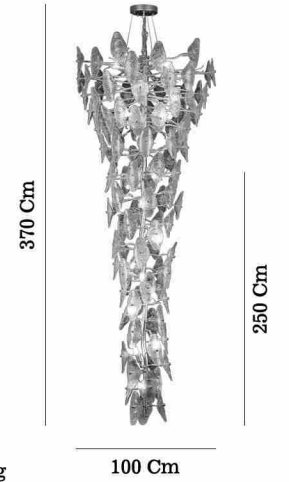

80627-03-P22-CO

18,30 Kg
100 Cm
E-14 / 22x20W Max.

Gold - Altan