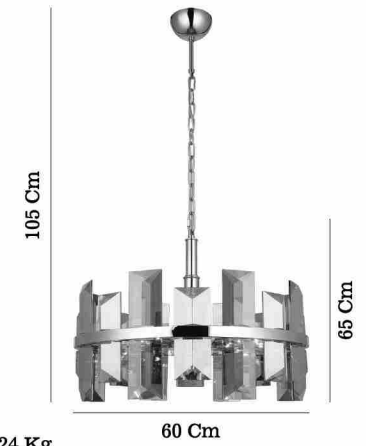

14,24 Kg
60 Cm
E-14 / 8x20W Max.

Chrome - Krom
Antique - Antik Lak

1420-51-08-L
1420-52-08-L