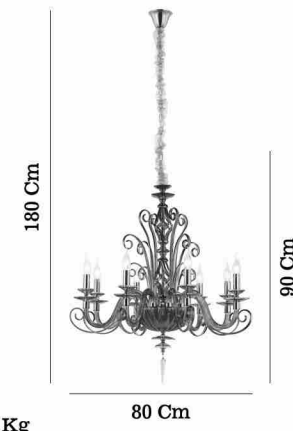

- 5,20 Kg
- 30x32 Cm
- E-14 / 2x20W Max.

SILVIANA

# PANAREA

80584-01-P08-PB

80584-03-P30-PB

80584-04-W02-PB

■ Pearl Black - Kobalt 80584-01-P08-PB

- ⚖ 11,00 Kg
- ⊘ 80 Cm
- 💡 E-14 / 8x20W Max.

■ Pearl Black - Kobalt 80584-02-P15-PB

- ⚖ 21,00 Kg
- ⊘ 100 Cm
- 💡 E-14 / 15x20W Max.