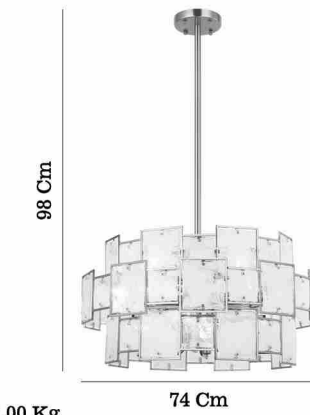

80579-02-P15-GD

24,57 Kg  
71 Cm  
E-14 / 15x20W Max.

Gold - Altan

80579-03-L12-GD

21,85 Kg  
36x97 Cm  
E-14 / 12x20W Max.

Gold - Altan

80579-04-W02-GD

1,89 Kg  
12x20 Cm  
E-14 / 2x20W Max.

# P OSCARI

80452-02-P18-CO

80452-01-P12-CO

80452-04-W03-CO

80452-03-L12-CO

Antique - Antik Lak 80452-01-P12-CO

16,26 Kg  
 60 Cm  
 E-14 / 12x20W Max.

Antique - Antik Lak 80452-02-P18-CO

22,00 Kg  
 74 Cm  
 E-14 / 18x20W Max.

Antique - Antik Lak 80452-03-L12-CO

16,00 Kg  
 37x102 Cm  
 E-14 / 12x20W Max.

Antique - Antik Lak 80452-04-W03-CO

3,82 Kg  
 21x36 Cm  
 E-14 / 3x20W Max.