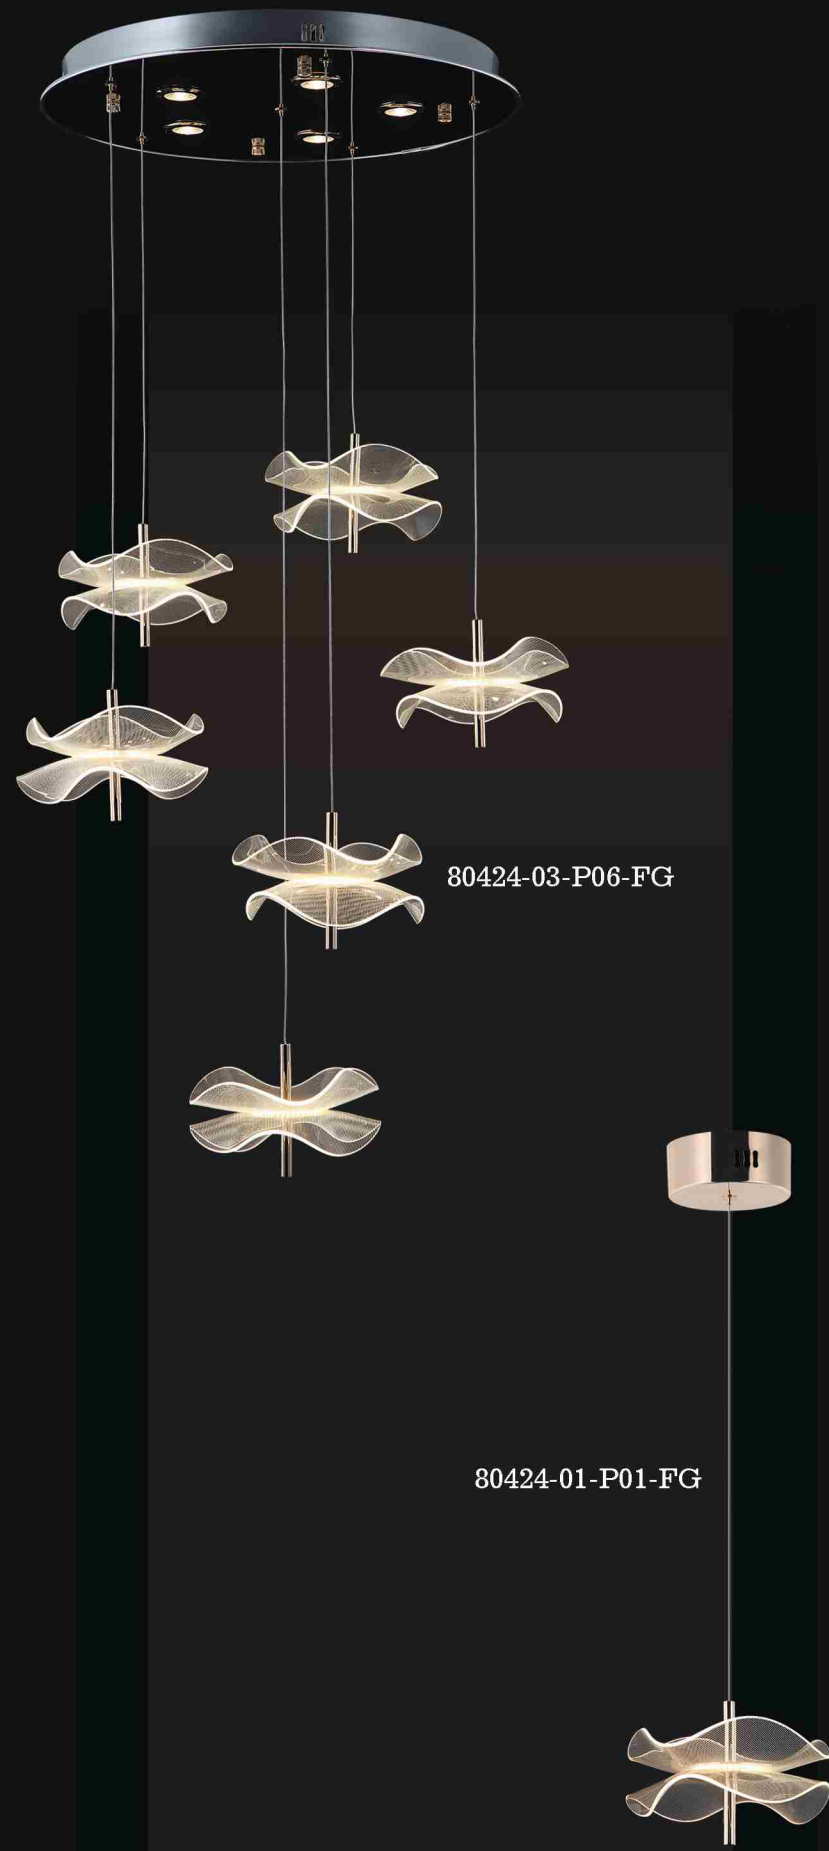

80424-05-P25-FG

80424-03-P06-FG

80424-01-P01-FG