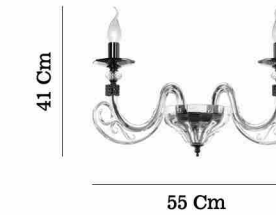

⚖ 0,30 Kg
⌀ 32x55 Cm
💡 E-14 / 2x20W Max.