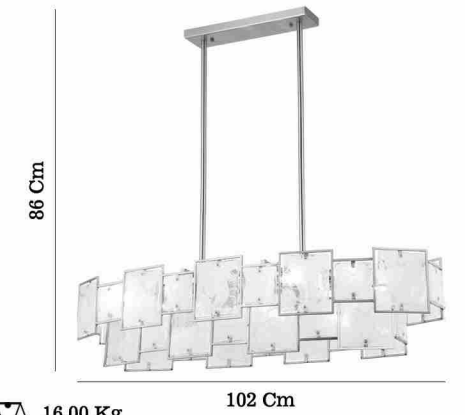

Antique - Antik Lak 80452-03-L12-CO

16,00 Kg
37x102 Cm
E-14 / 12x20W Max.

Antique - Antik Lak 80452-04-W03-CO

3,82 Kg
21x36 Cm
E-14 / 3x20W Max.