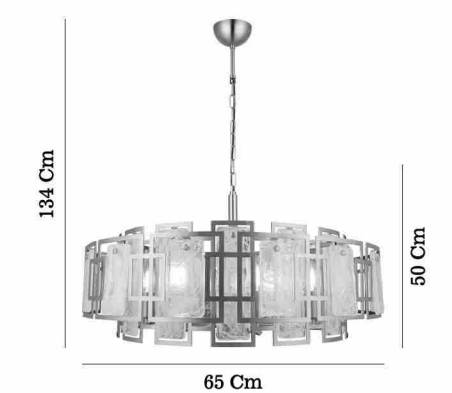

# KARMELLA

Antique - Antik Lak 1643-52-06

- ⚖ 8,45 Kg
- ⊘ 52 Cm
- 💡 E-14 / 6x20W Max.

Antique - Antik Lak 1643-52-08

- ⚖ 10,70 Kg
- ⊘ 65 Cm
- 💡 E-14 / 8x20W Max.

Antique - Antik Lak 1643-52-12-L

- ⚖ 13,35 Kg
- ⊘ 30x100 Cm
- 💡 E-14 / 12x20W Max.