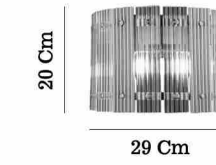

- ⚖ 2,64 Kg
- ⊘ 15x29 Cm
- 💡 E-14 / 2x20W Max.