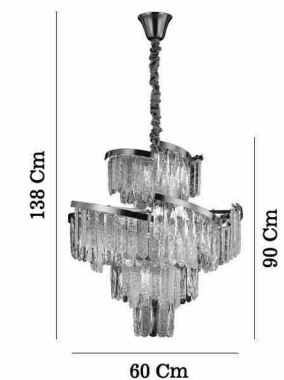

# MARITA

Antique - Antik Lak 80606-01-P08-CO

- 13,28 Kg
- 51 Cm
- E-14 / 8x20W Max.

Antique - Antik Lak 80606-02-P10-CO

- 17,25 Kg
- 63 Cm
- E-14 / 10x20W Max.

Antique - Antik Lak 80606-03-P21-CO

- 34,20 Kg
- 85 Cm
- E-14 / 21x20W Max.

- ⚖ 13,60 Kg
- ⊘ 50 Cm
- 💡 E-14 / 13x20W Max.

Antique - Antik Lak 80608-02-P16-CO

- ⚖ 16,00 Kg
- ⊘ 60 Cm
- 💡 E-14 / 16x20W Max.

Antique - Antik Lak 80608-03-P22-CO

- ⚖ 24,40 Kg
- ⊘ 80 Cm
- 💡 E-14 / 22x20W Max.