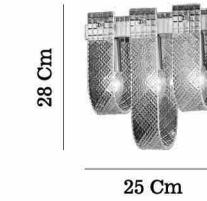

- 2,65 Kg
- 15x25 Cm
- E-14 / 3x20W Max.