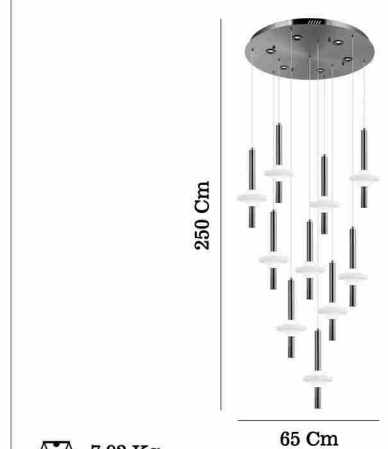

Antique - Antik Lak 80615-04-P10-CO

7,92 Kg
65 Cm
LED / 10x6W + 6x5W
3000 K
4200 L