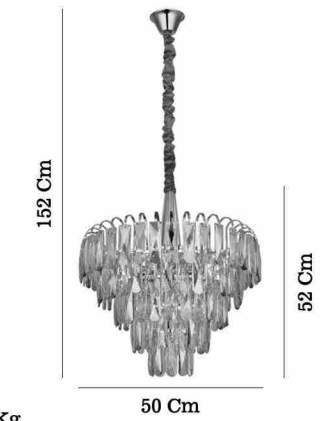

1606-80-30  
1606-87-30

39,00 Kg  
75 Cm  
E-14 / 30x20W Max.

Gold - Altın  
Cobalt - Kobalt

1606-80-39  
1606-87-39

4,34 Kg  
17x28 Cm  
E-14 / 3x20W Max.

Gold - Altın  
Cobalt - Kobalt

1606-80-88  
1606-87-88

# CAVILLA

Gold - Altın

80318-01-P07-SG

4,10 Kg  
40 Cm  
E-14 / 7x20W Max.

Gold - Altın

80318-02-P11-SG

8,90 Kg  
50 Cm  
E-14 / 11x20W Max.

Gold - Altın