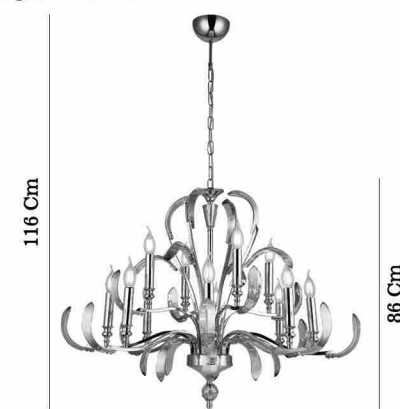

Chrome - Krom  
Antique - Antik Lak  
1516-51-08  
1516-52-08

6,56 Kg  
76 Cm  
E-14 / 8x20W Max.

Chrome - Krom  
Antique - Antik Lak  
1516-51-08-L  
1516-52-08-L

9,36 Kg  
75x97 Cm  
E-14 / 8x20W Max.

Chrome - Krom  
Antique - Antik Lak  
1516-51-12  
1516-52-12