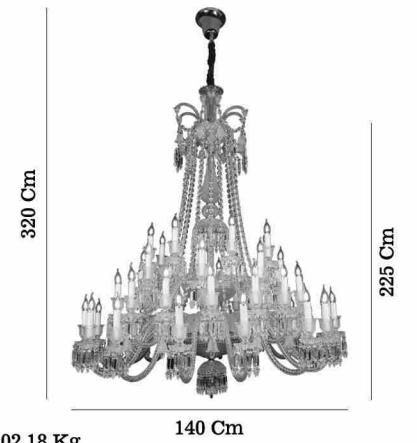

26,57 Kg  
89 Cm  
E-14 / 16x20W Max.

Chrome - Krom 52014-02-P24-CL

44,25 Kg  
110 Cm  
E-14 / 24x20W Max.

Chrome - Krom 52014-03-P48-CL

102,18 Kg  
140 Cm  
E-14 / 48x20W Max.

Chrome - Krom 52014-04-W03-CL