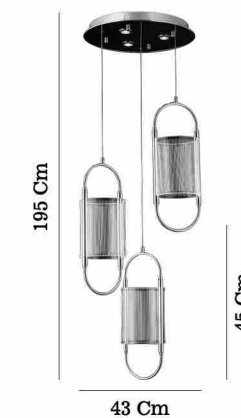

Chrome - Krom 80453-03-P03-CR

4,50 Kg
43 Cm
LED / 3x3W + 3x16W
3000 K
3990 Lm