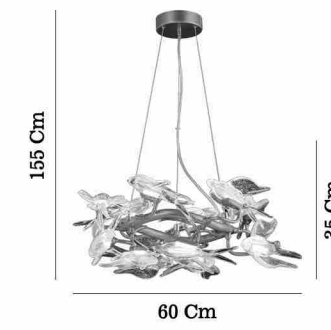

# MARITA

Antique - Antik Lak 80606-01-P08-CO

- 13,28 Kg
- 51 Cm
- E-14 / 8x20W Max.

Antique - Antik Lak 80606-02-P10-CO

- 17,25 Kg
- 63 Cm
- E-14 / 10x20W Max.

Antique - Antik Lak 80606-03-P21-CO

- 34,20 Kg
- 85 Cm
- E-14 / 21x20W Max.

Antique - Antik Lak 80606-04-L16-CO

- 23,50 Kg
- 31x109 Cm
- E-14 / 16x20W Max.

Antique - Antik Lak 80606-05-W03-CO

- 2,65 Kg
- 15x25 Cm
- E-14 / 3x20W Max.

# LAVITA

80628-01-P12-CO

80628-03-L10-CO

Gold - Altan 80628-01-P12-CO

7,00 Kg  
60 Cm  
LED / 1x20W  
4000 K  
2600 Lm

Gold - Altan 80628-02-P16-CO

10,00 Kg  
80 Cm  
LED / 1x28W  
4000 K  
4800 Lm

Gold - Altan 80628-03-L10-CO

8,21 Kg  
28x120 Cm  
LED / 1x16W  
4000 K  
3000 Lm

Gold - Altan 80628-04-W03-CO

1,83 Kg  
12x60 Cm  
LED / 1x5W  
4000 K  
900 Lm