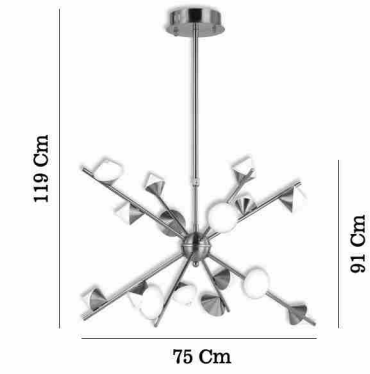

⚖️ 2,82 Kg  
 ⌀ 75 Cm Ⓚ 3000 K  
 💡 LED / 16x4W Ⓛm 4480 L

Antique - Antik Lak 80570-03-L12-CO

⚖️ 2,06 Kg  
 ⌀ 12x100 Cm Ⓚ 3000 K  
 💡 LED / 12x4W Ⓛm 3360 L

Antique - Antik Lak 80570-04-W02-CO

⚖️ 0,39 Kg  
 ⌀ 12x17 Cm Ⓚ 3000 K  
 💡 LED / 2x4W Ⓛm 560 L