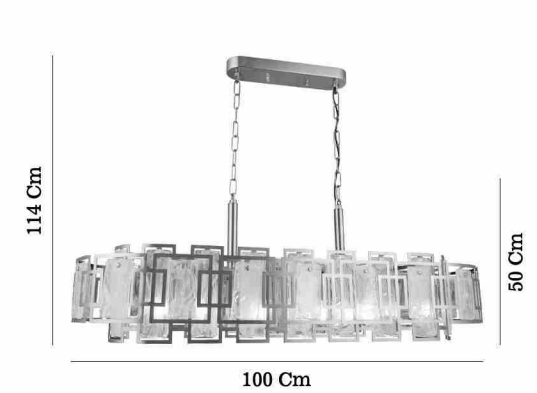

# KARMELLA

Antique - Antik Lak 1643-52-06

- ⚖ 8,45 Kg
- ⊘ 52 Cm
- 💡 E-14 / 6x20W Max.

Antique - Antik Lak 1643-52-08

- ⚖ 10,70 Kg
- ⊘ 65 Cm
- 💡 E-14 / 8x20W Max.

Antique - Antik Lak 1643-52-12-L

- ⚖ 13,35 Kg
- ⊘ 30x100 Cm
- 💡 E-14 / 12x20W Max.

Antique - Antik Lak 1643-52-29

- ⚖ 2,51 Kg
- ⊘ 18x28 Cm
- 💡 E-14 / 2x20W Max.