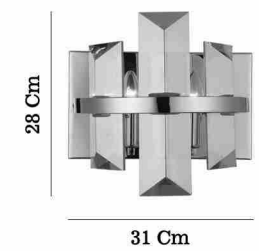

3,57 Kg
17x31 Cm
E-14 / 2x20W Max.