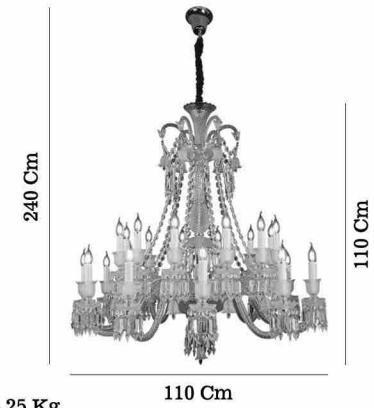

26,57 Kg  
89 Cm  
E-14 / 16x20W Max.

Chrome - Krom 52014-02-P24-CL

44,25 Kg  
110 Cm  
E-14 / 24x20W Max.

Chrome - Krom 52014-03-P48-CL

102,18 Kg  
140 Cm  
E-14 / 48x20W Max.

Chrome - Krom 52014-04-W03-CL