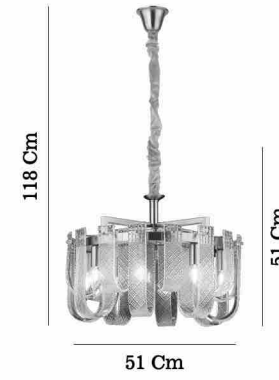

# MARITA

Antique - Antik Lak 80606-01-P08-CO

- 13,28 Kg
- 51 Cm
- E-14 / 8x20W Max.

Antique - Antik Lak 80606-02-P10-CO

- 17,25 Kg
- 63 Cm
- E-14 / 10x20W Max.

Antique - Antik Lak 80606-03-P21-CO

- 34,20 Kg
- 85 Cm
- E-14 / 21x20W Max.