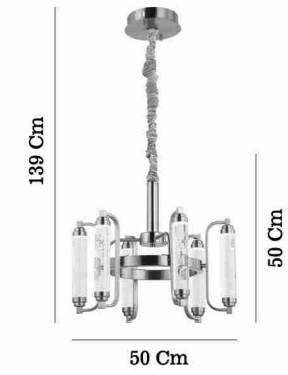

# ESTERINO

Antique - Antik Lak

80582-01-P03-CO

5,23 Kg  
25 Cm  
LED / 3x10W  
3000 K  
2100 L

Antique - Antik Lak

80582-02-P06-CO

8,15 Kg  
50 Cm  
LED / 6x10W  
3000 K  
4200 L

Antique - Antik Lak