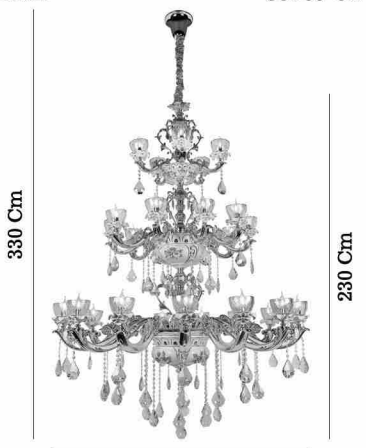

19,10 Kg  
85 Cm  
E-14 / 8x20W Max.

Gold - Altan 80469-03-P15-GD

36,30 Kg  
100 Cm  
E-14 / 15x20W Max.

Gold - Altan 80469-04-P30-GD

102,70 Kg  
150 Cm  
E-14 / 30x20W Max.

Gold - Altan 80469-05-W02-GD

3,00 Kg  
28x35 Cm  
E-14 / 2x20W Max.