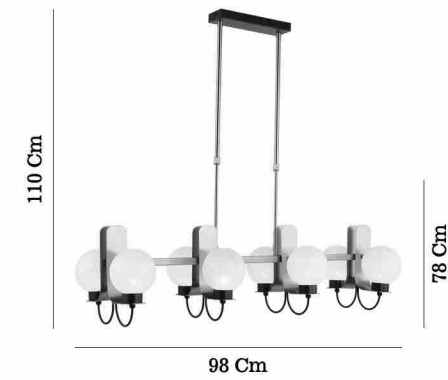

Antique - Antik Lak 80583-02-P06-CO

- 4,27 Kg
- 60 Cm
- G-9 / 6x5W Max.

Antique - Antik Lak 80583-03-P08-CO

- 5,82 Kg
- 80 Cm
- G-9 / 8x5W Max.

Antique - Antik Lak 80583-04-L08-CO

- 5,86 Kg
- 34x98 Cm
- G-9 / 8x5W Max.