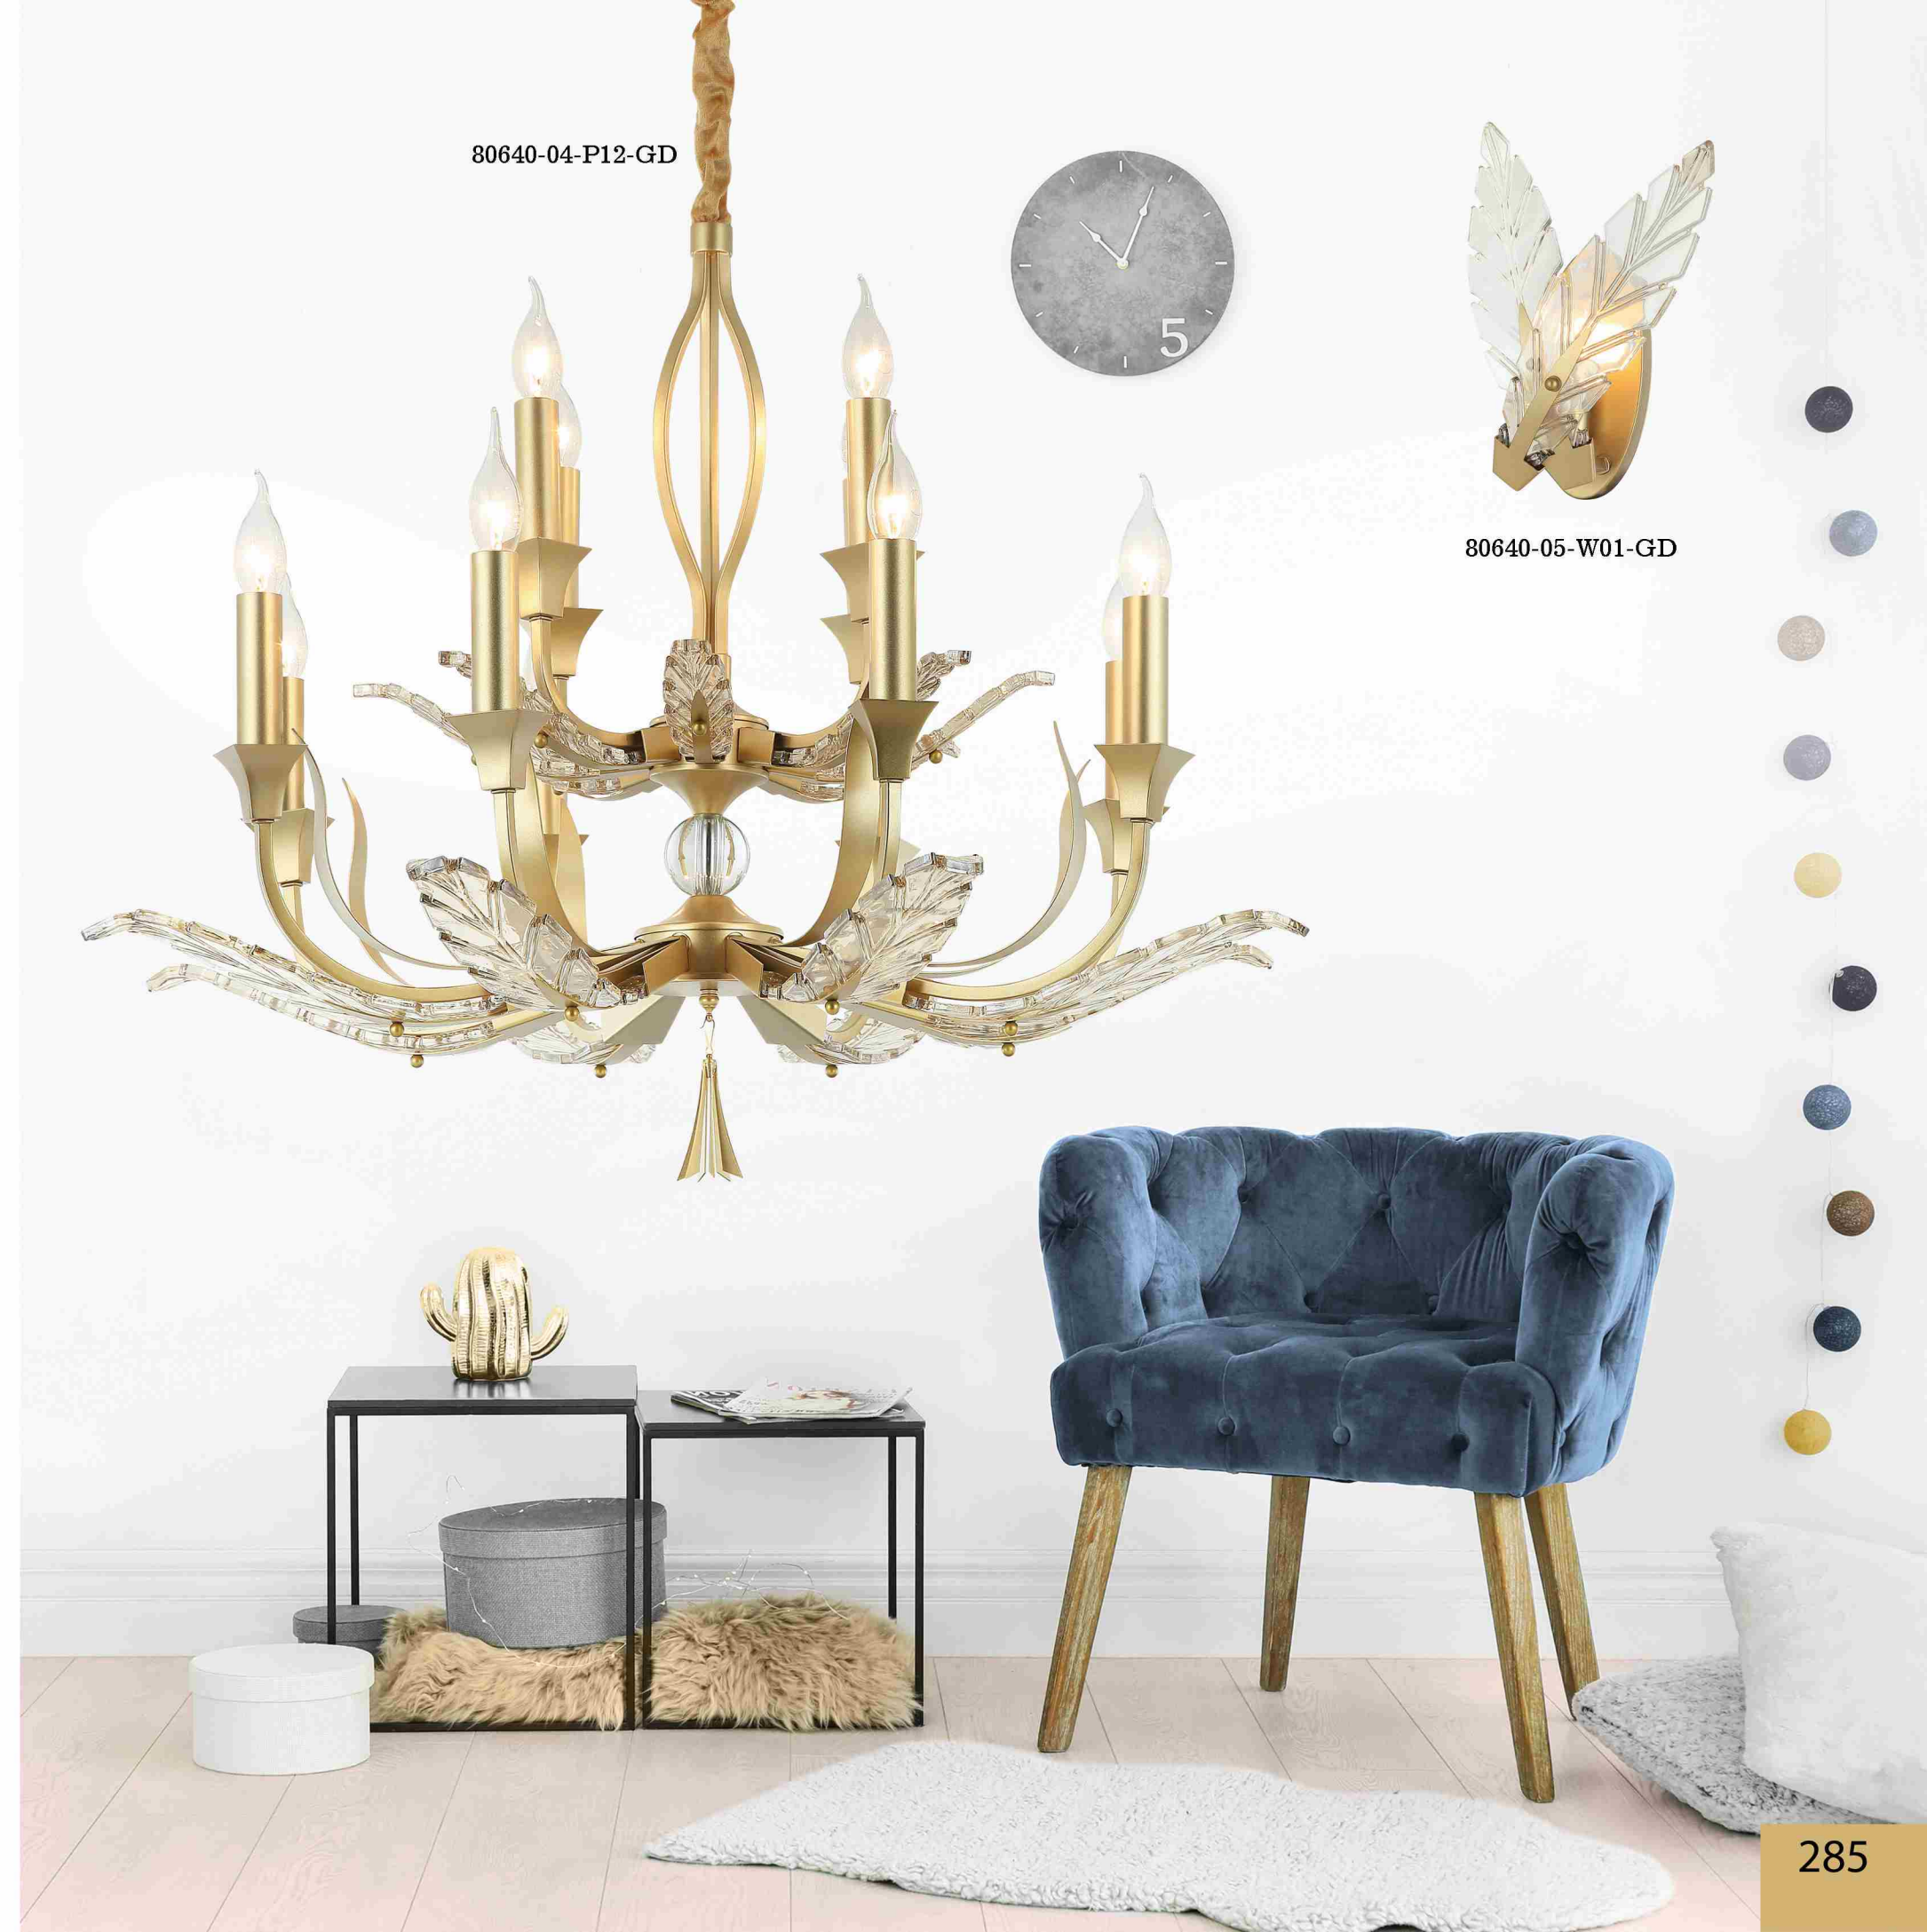

80640-01-P06-GD

DALILA

80640-04-P12-GD

80640-05-W01-GD