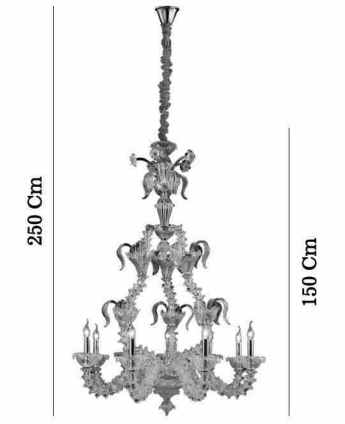

# BAGATE

80537-03-W02-CR

80537-01-P09-CR

80537-02-P12-CR

Chrome - Krom 80537-01-P09-CR

⚖️ 27,00 Kg  
 ⌀ 100 Cm  
 💡 E-14 / 9x20W Max.

Chrome - Krom 80537-02-P12-CR

⚖️ 42,00 Kg  
 ⌀ 120 Cm  
 💡 E-14 / 12x20W Max.