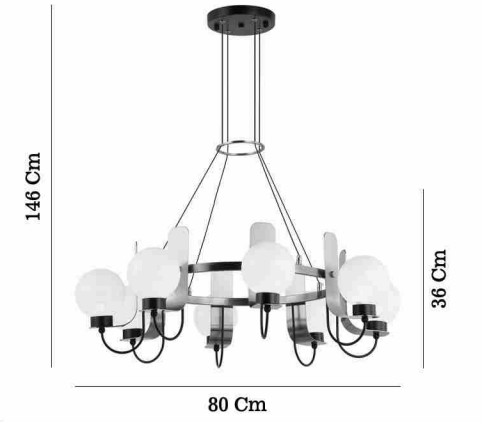

Antique - Antik Lak 80583-03-P08-CO

- 5,82 Kg
- 80 Cm
- G-9 / 8x5W Max.