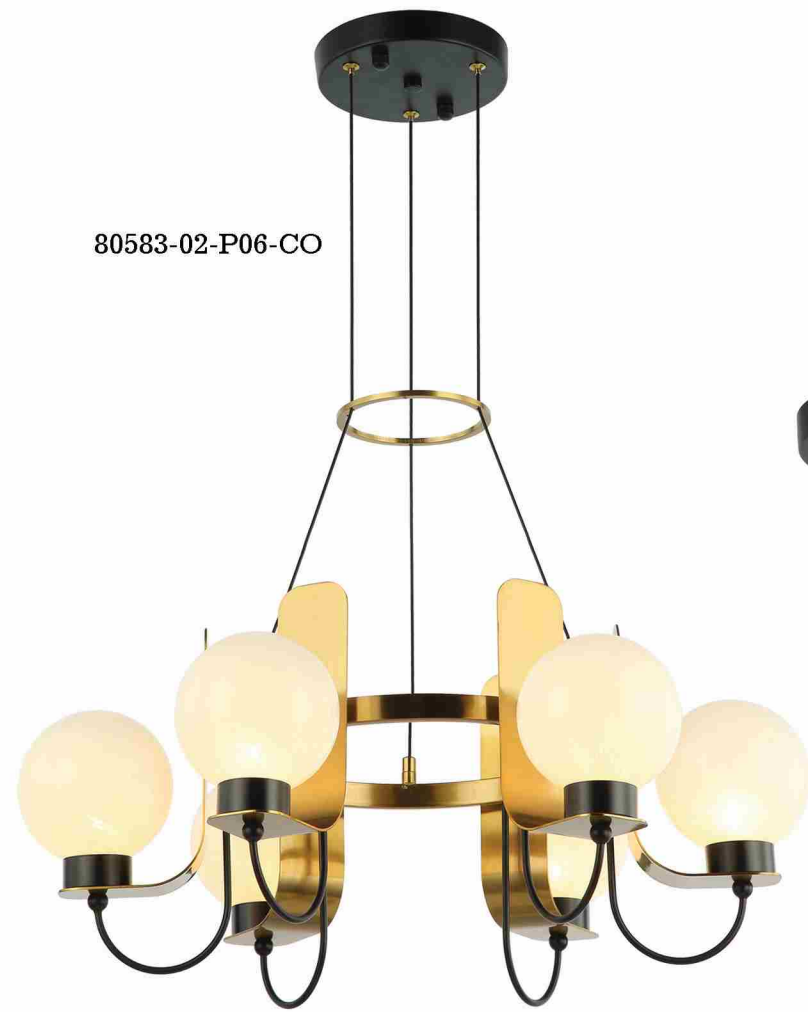

80583-02-P06-CO