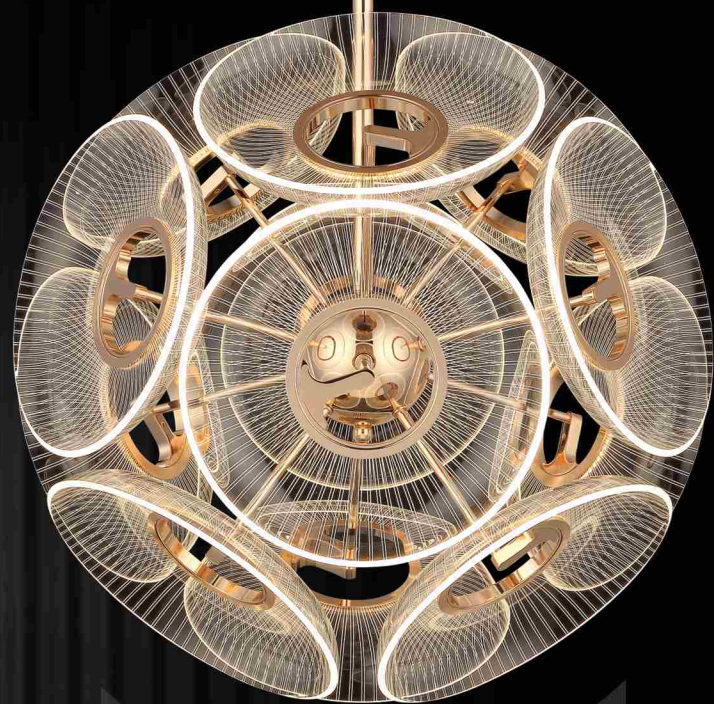

80551-01-P12-FG