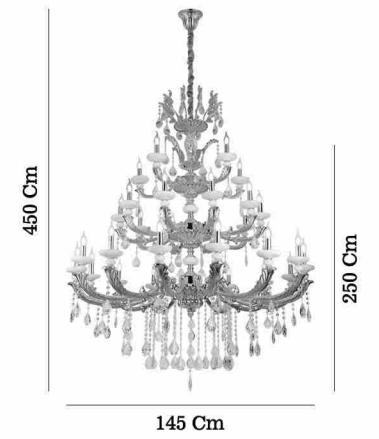

# LUNARIO

Gold - Altan

80602-01-P08-GD

- 17,20 Kg
- 90 Cm
- E-14 / 8x20W Max.

Gold - Altan

80602-02-P15-GD

- 37,00 Kg
- 108 Cm
- E-14 / 15x20W Max.

Gold - Altan

80602-03-P30-GD

- 97,00 Kg
- 145 Cm
- E-14 / 30x20W Max.

Gold - Altan

80602-04-W02-GD

- 3,00 Kg
- 25x37 Cm
- E-14 / 2x20W Max.