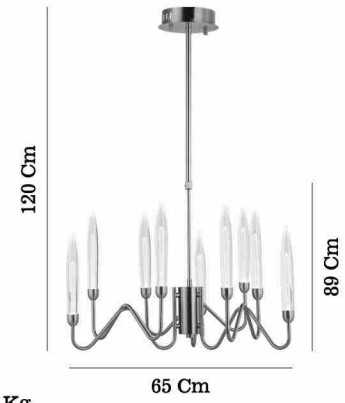

BELLATORE

Antique - Antik Lak 80574-01-P09-CO

4,50 Kg
65 Cm
LED / 9x3W
3000 K
1090 L