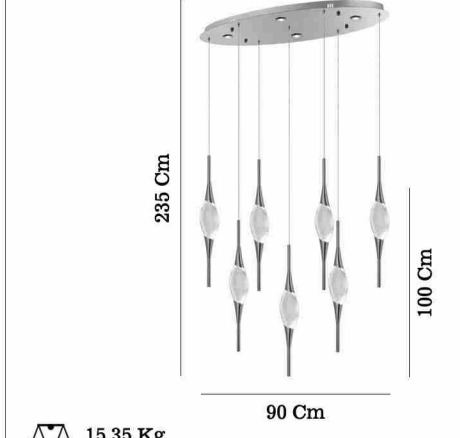

Antique - Antik Lak 80597-06-L07-CO

15,35 Kg
35x90 Cm
LED / 7x5W + 4x3W
3000 K
4700 L

Antique - Antik Lak 80597-07-W01-CO