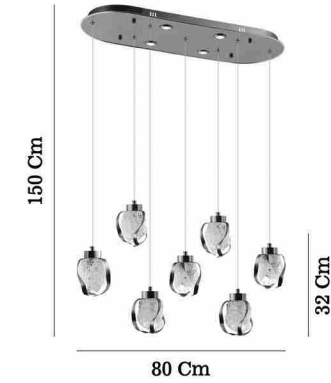

12,51 Kg
30x80 Cm
LED / 7x7W + 4x3W
3000 K
1342 L

Antique - Antik Lak Chrome - Krom 80494-05-P25-CO
80494-05-P25-CR