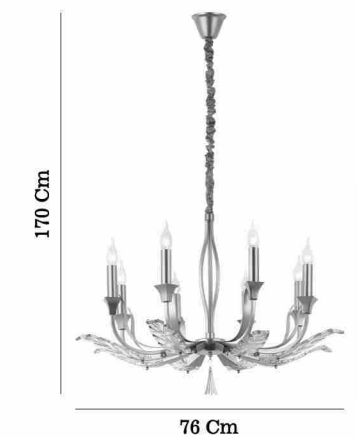

- 4,10 Kg
- 67 Cm
- E-14 / 6x20W Max.

80640-02-P06-GD

Gold - Altın

- 5,00 Kg
- 73 Cm
- E-14 / 6x20W Max.

80640-03-P08-GD

Gold - Altın

- 6,70 Kg
- 76 Cm
- E-14 / 8x20W Max.

80640-04-P12-GD