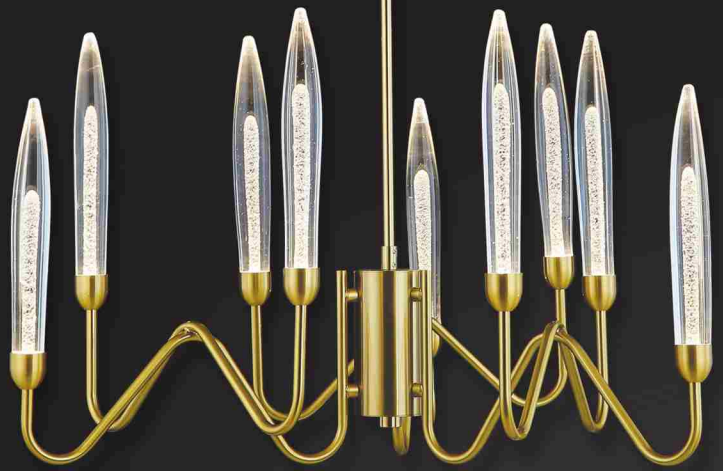

80574-01-P09-CO