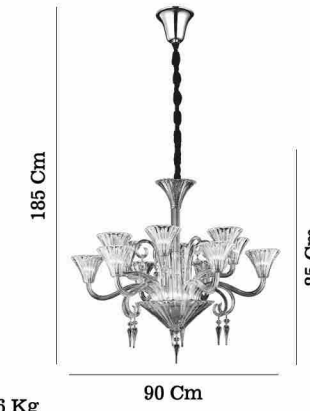

- ⚖ 15,50 Kg
- ⊘ 80 Cm
- 💡 G-9 / 11x5W Max.

Chrome - Krom 80609-02-P12-CR

- ⚖ 23,16 Kg
- ⊘ 90 Cm
- 💡 G-9 / 15x5W Max.

Chrome - Krom 80609-03-P18-CR

- ⚖ 34,74 Kg
- ⊘ 120 Cm
- 💡 G-9 / 21x5W Max.

Chrome - Krom 80609-04-L10-CR