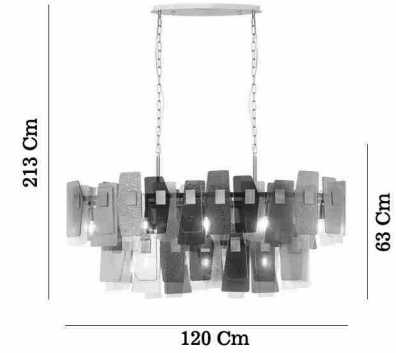

Antique - Antik Lak

80591-02-P19-CO

25,50 Kg  
76 Cm  
E-14 / 19x20W Max.

Antique - Antik Lak

80591-03-P39-CO

62,30 Kg  
110 Cm  
E-14 / 39x20W Max.

Antique - Antik Lak

80591-04-L11-CO