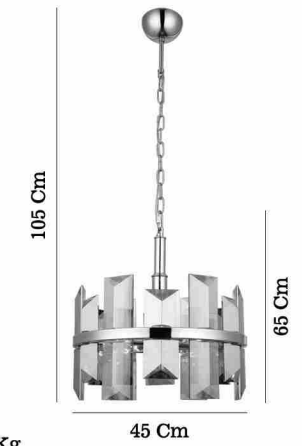

KANSAS

Chrome - Krom
Antique - Antik Lak

1420-51-04
1420-52-04

10,92 Kg
45 Cm
E-14 / 4x20W Max.

Chrome - Krom
Antique - Antik Lak

1420-51-08
1420-52-08