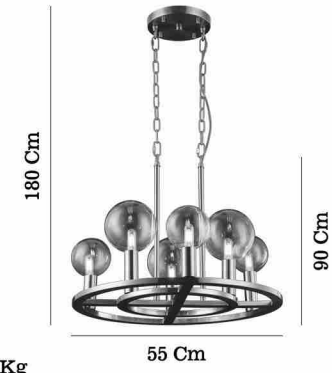

5,50 Kg
55 Cm
E-14 / 6x20W Max.