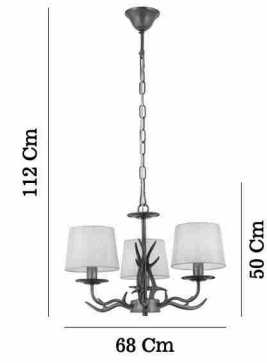

■ Coffee - Kahve

80588-01-P03-CF

⚖ 1,80 Kg
⌀ 68 Cm
💡 E-14 / 3x20W Max.

■ Coffee - Kahve

80588-02-P05-CF