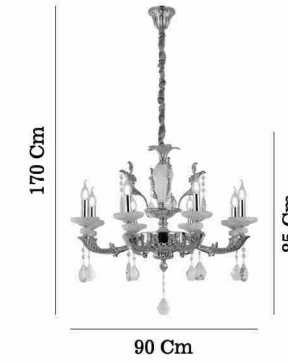

# LUNARIO

Gold - Altan

80602-01-P08-GD

- 17,20 Kg
- 90 Cm
- E-14 / 8x20W Max.

Gold - Altan

80602-02-P15-GD

- 37,00 Kg
- 108 Cm
- E-14 / 15x20W Max.

Gold - Altan