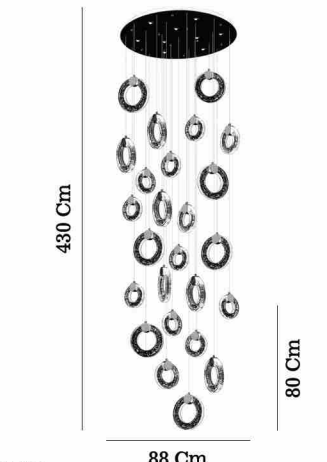

Antique - Antik Lak 80576-05-P25-CO

38,00 Kg
88 Cm (K) 3000 K
LED / 25x6W + 9x5W (Lm) 18000 L