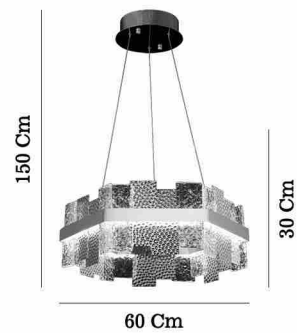

9,50 Kg
60 Cm
LED / 1x40W
3000 K
4000 L