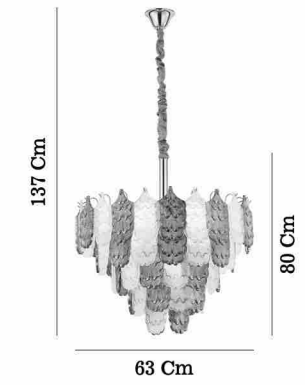

# MARITA

Antique - Antik Lak 80606-01-P08-CO

- 13,28 Kg
- 51 Cm
- E-14 / 8x20W Max.

Antique - Antik Lak 80606-02-P10-CO

- 17,25 Kg
- 63 Cm
- E-14 / 10x20W Max.

Antique - Antik Lak 80606-03-P21-CO

- 34,20 Kg
- 85 Cm
- E-14 / 21x20W Max.

- ⚖ 13,60 Kg
- ⊘ 50 Cm
- 💡 E-14 / 13x20W Max.

Antique - Antik Lak 80608-02-P16-CO

- ⚖ 16,00 Kg
- ⊘ 60 Cm
- 💡 E-14 / 16x20W Max.

Antique - Antik Lak 80608-03-P22-CO

- ⚖ 24,40 Kg
- ⊘ 80 Cm
- 💡 E-14 / 22x20W Max.

# MARIBEL

Gold - Altın

80617-01-P12-GD

10,60 Kg  
52 Cm  
E-14 / 12x20W Max.

Gold - Altın

80617-02-P15-GD

14,85 Kg  
63 Cm  
E-14 / 15x20W Max.

Gold - Altın

80617-03-P20-GD

21,55 Kg  
77 Cm  
E-14 / 20x20W Max.

Gold - Altın

80617-04-L22-GD

19,00 Kg  
37x114 Cm  
E-14 / 19x20W Max.

Gold - Altın

80617-05-P50-GD

62,00 Kg  
100 Cm  
E-14 / 50x20W Max.