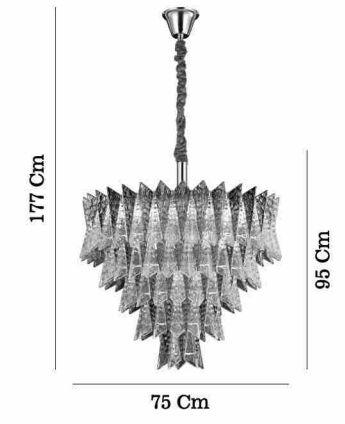

- ⚖ 13,60 Kg
- ⊘ 50 Cm
- 💡 E-14 / 13x20W Max.

Antique - Antik Lak 80608-02-P16-CO

- ⚖ 16,00 Kg
- ⊘ 60 Cm
- 💡 E-14 / 16x20W Max.

Antique - Antik Lak 80608-03-P22-CO

- ⚖ 24,40 Kg
- ⊘ 80 Cm
- 💡 E-14 / 22x20W Max.

Antique - Antik Lak 80608-04-L18-CO

- ⚖ 23,00 Kg
- ⊘ 40x100 Cm
- 💡 E-14 / 18x20W Max.

Antique - Antik Lak 80608-05-W03-CO

- ⚖ 2,25 Kg
- ⊘ 15x26 Cm
- 💡 E-14 / 3x20W Max.

# SENESTE

Gold - Altın

80607-01-P10-GD

10,50 Kg  
50 Cm  
E-14 / 11x20W Max.

Gold - Altın

80607-02-P15-GD

12,50 Kg  
61 Cm  
E-14 / 15x20W Max.

Gold - Altın

80607-03-P23-GD

18,50 Kg  
75 Cm  
E-14 / 23x20W Max.

Gold - Altın

80607-04-P52-GD

68,00 Kg  
100 Cm  
E-14 / 59x20W Max.

Gold - Altın

80607-05-L22-GD

16,00 Kg  
33x130 Cm  
E-14 / 18x20W Max.