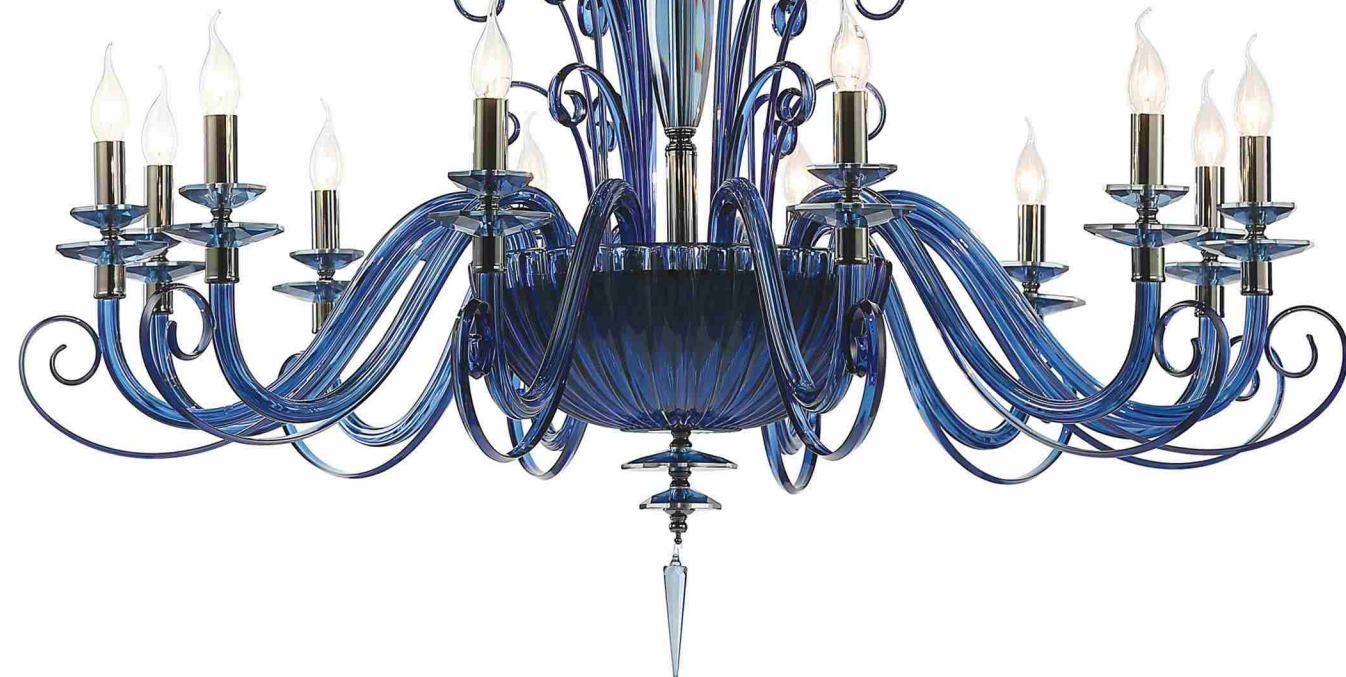

- ⚖ 11,00 Kg
- ⊘ 80 Cm
- 💡 E-14 / 8x20W Max.

- ⚖ 21,00 Kg
- ⊘ 100 Cm
- 💡 E-14 / 15x20W Max.

- ⚖ 35,00 Kg
- ⊘ 120 Cm
- 💡 E-14 / 30x20W Max.

■ Pearl Black - Kobalt 80584-04-W02-PB

- ⚖ 2,50 Kg
- ⊘ 28x40 Cm
- 💡 E-14 / 2x20W Max.