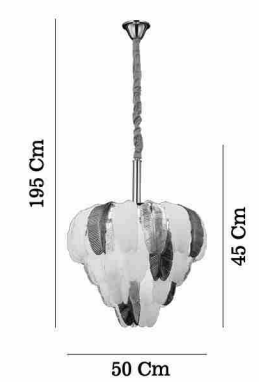

# MARITA

Antique - Antik Lak 80606-01-P08-CO

- 13,28 Kg
- 51 Cm
- E-14 / 8x20W Max.

Antique - Antik Lak 80606-02-P10-CO

- 17,25 Kg
- 63 Cm
- E-14 / 10x20W Max.

Antique - Antik Lak 80606-03-P21-CO

- 34,20 Kg
- 85 Cm
- E-14 / 21x20W Max.

Antique - Antik Lak 80606-04-L16-CO

- 23,50 Kg
- 31x109 Cm
- E-14 / 16x20W Max.

Antique - Antik Lak 80606-05-W03-CO

- 2,65 Kg
- 15x25 Cm
- E-14 / 3x20W Max.

# SOCRATES

Antique - Antik Lak 80586-01-P10-CO

12,90 Kg  
 55 Cm  
 E-14 / 11x20W Max.

Antique - Antik Lak 80586-02-P14-CO

18,98 Kg  
 62 Cm  
 E-14 / 15x20W Max.

Antique - Antik Lak 80586-03-P23-CO

27,83 Kg  
 85 Cm  
 E-14 / 23x20W Max.

# ARTMOON

Gold - Altın 80585-01-P12-GD

14,00 Kg  
 50 Cm  
 E-14 / 12x20W Max.

Gold - Altın 80585-02-P16-GD

20,00 Kg  
 60 Cm  
 E-14 / 16x20W Max.

Gold - Altın 80585-03-P23-GD

28,00 Kg  
 80 Cm  
 E-14 / 23x20W Max.