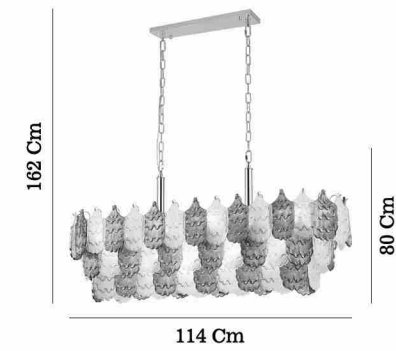

80617-04-L22-GD

19,00 Kg
37x114 Cm
E-14 / 19x20W Max.

Gold - Altın