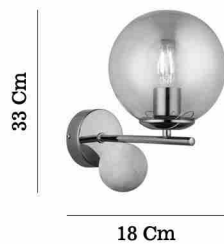

- 0,82 Kg
- 18x28 Cm
- E-27 / 1x20W Max.