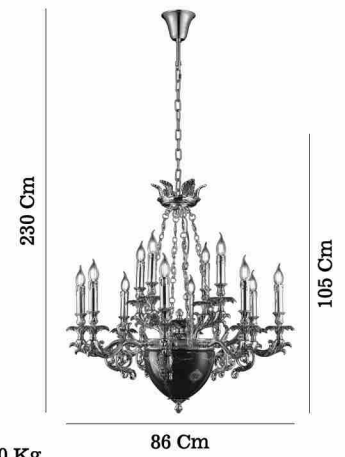

- 2,00 Kg
- 21x50 Cm
- E-14 / 2x20W Max.

# FLORETTA

80483-01-P06-GD

80483-04-P45-GD

FLORETTA

Gold - Altan 80483-01-P06-GD

7,23 Kg  
76 Cm  
E-14 / 6x20W Max.

Gold - Altan 80483-02-P08-GD

9,30 Kg  
76 Cm  
E-14 / 8x20W Max.

Gold - Altan 80483-03-P12-GD

12,30 Kg  
86 Cm  
E-14 / 12x20W Max.

Gold - Altan 80483-04-P45-GD

38,26 Kg  
135 Cm  
E-14 / 45x20W Max.

Gold - Altan 80483-05-W02-GD

1,32 Kg  
23x43 Cm  
E-14 / 2x20W Max.