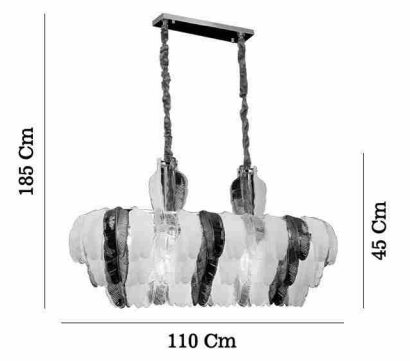

Gold - Altın 80585-04-L18-GD

15,00 Kg
35x110 Cm
E-14 / 18x20W Max.

Gold - Altın 80585-05-W03-GD

2,00 Kg
16x28 Cm
E-14 / 3x20W Max.