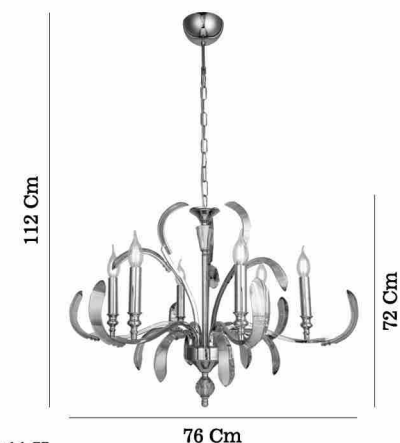

5,11 Kg
76 Cm
E-14 / 6x20W Max.

Chrome - Krom
Antique - Antik Lak
1516-51-08
1516-52-08