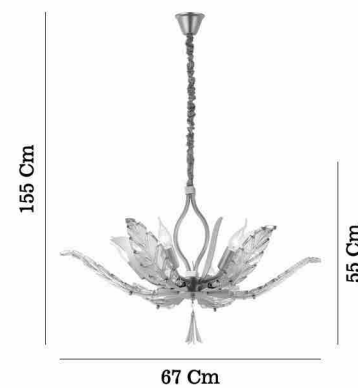

- 4,10 Kg
- 67 Cm
- E-14 / 6x20W Max.

80640-02-P06-GD

Gold - Altın

- 5,00 Kg
- 73 Cm
- E-14 / 6x20W Max.

80640-03-P08-GD

Gold - Altın

- 6,70 Kg
- 76 Cm
- E-14 / 8x20W Max.

80640-04-P12-GD