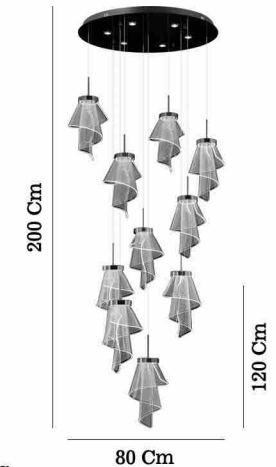

Antique - Antik Lak 80620-06-P10-CO

10,80 Kg
80 Cm
LED / 10x8W + 6x3W
3000 K
8000 L