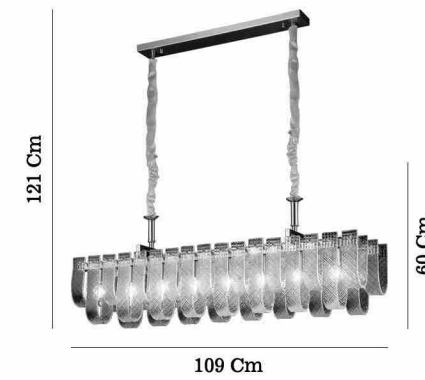

# MARITA

Antique - Antik Lak 80606-01-P08-CO

- 13,28 Kg
- 51 Cm
- E-14 / 8x20W Max.

Antique - Antik Lak 80606-02-P10-CO

- 17,25 Kg
- 63 Cm
- E-14 / 10x20W Max.

Antique - Antik Lak 80606-03-P21-CO

- 34,20 Kg
- 85 Cm
- E-14 / 21x20W Max.

Antique - Antik Lak 80606-04-L16-CO

- 23,50 Kg
- 31x109 Cm
- E-14 / 16x20W Max.

Antique - Antik Lak 80606-05-W03-CO

- 2,65 Kg
- 15x25 Cm
- E-14 / 3x20W Max.