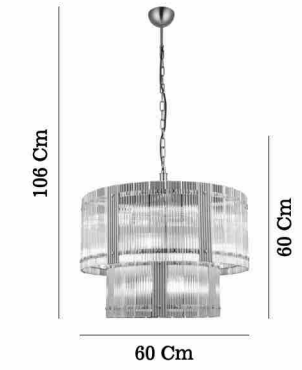

# SANATORIA

80593-01-P20-GD

80593-02-P30-GD

80593-04-L09-GD

80593-05-W06-GD

80593-03-P50-GD

Gold - Altan 80593-01-P20-GD

7,75 Kg  
60 Cm  
G-9 / 20x5W Max.

# LINDORA

Gold - Altın 80625-01-P12-CW

- 6,60 Kg
- 60 Cm
- G-9 / 12x5W Max.

Gold - Altın 80625-02-P16-CW

- 8,20 Kg
- 80 Cm
- G-9 / 16x5W Max.

Gold - Altın 80625-03-L10-CW

- 6,25 Kg
- 55x105 Cm
- G-9 / 10x5W Max.

# ESTEPONA

1617-52-30

1617-52-24

1617-52-29

1617-52-20-L

Antique - Antik Lak 1617-52-20-L

- ⚖️ 30,48 Kg
- ⊘ 30x120 Cm
- 💡 E-14 / 20x20W Max.

Antique - Antik Lak 1617-52-24

- ⚖️ 22,00 Kg
- ⊘ 60 Cm
- 💡 E-14 / 24x20W Max.

Antique - Antik Lak 1617-52-29

- ⚖️ 2,64 Kg
- ⊘ 15x29 Cm
- 💡 E-14 / 2x20W Max.

Antique - Antik Lak 1617-52-30

- ⚖️ 27,00 Kg
- ⊘ 80 Cm
- 💡 E-14 / 30x20W Max.