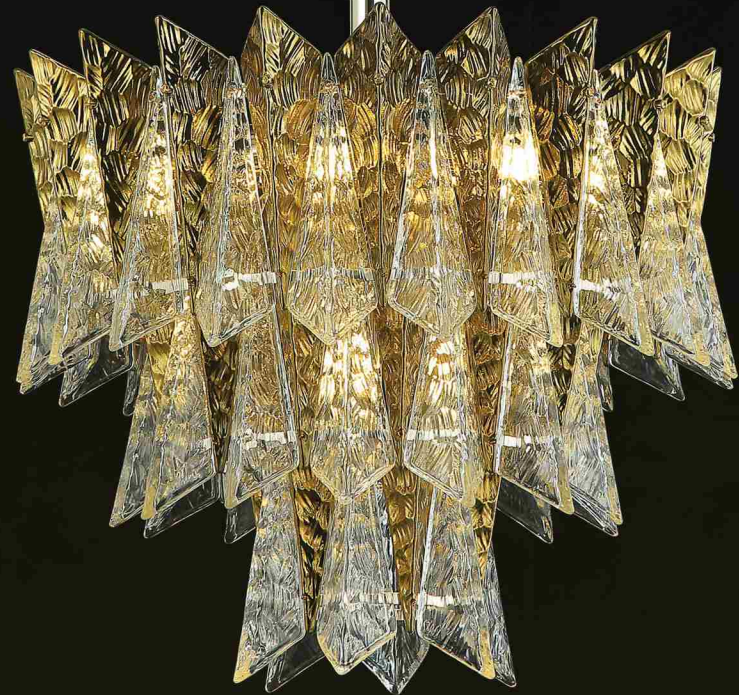

80607-01-P10-GD