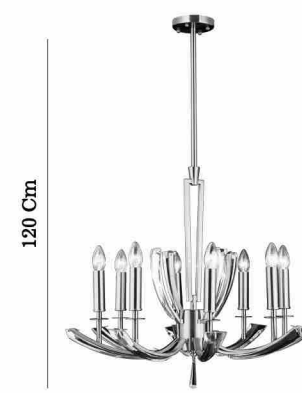

# MONTESSO

Chrome - Krom  
Antique - Antik Lak

80408-01-P06-CR  
80408-01-P06-CO

120 Cm

63 Cm

- 5,20 Kg
- 63 Cm
- E-14 / 6x20W Max.

Chrome - Krom  
Antique - Antik Lak

80408-02-P08-CR  
80408-02-P08-CO