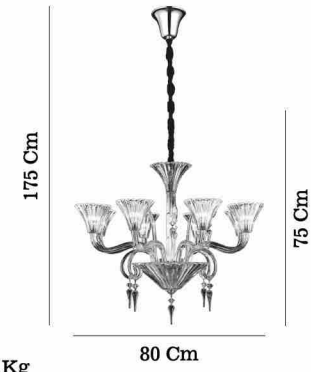

1420-51-08-L  
1420-52-08-L

19,14 Kg  
30x90 Cm  
E-14 / 8x20W Max.

Chrome - Krom  
Antique - Antik Lak

1420-51-29  
1420-52-29

3,57 Kg  
17x31 Cm  
E-14 / 2x20W Max.

- ⚖ 15,50 Kg
- ⊘ 80 Cm
- 💡 G-9 / 11x5W Max.

Chrome - Krom 80609-02-P12-CR

- ⚖ 23,16 Kg
- ⊘ 90 Cm
- 💡 G-9 / 15x5W Max.

Chrome - Krom 80609-03-P18-CR

- ⚖ 34,74 Kg
- ⊘ 120 Cm
- 💡 G-9 / 21x5W Max.

Chrome - Krom 80609-04-L10-CR