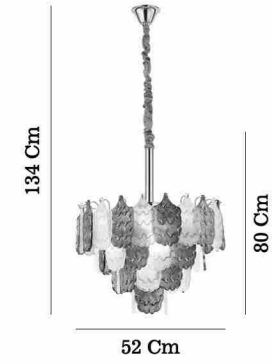

80617-01-P12-GD

10,60 Kg
52 Cm
E-14 / 12x20W Max.

Gold - Altın