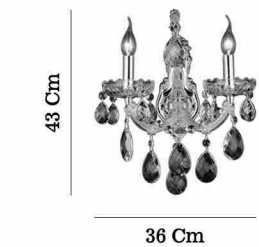

Gold - Altan 80542-07-F07-CL

21,00 Kg  
60 Cm  
E-14 / 7x20W Max.

Gold - Altan 80542-08-T06-CL

11,00 Kg  
54 Cm  
E-14 / 6x20W Max.

Gold - Altan 80542-09-W02-CL

2,00 Kg  
27x36 Cm  
E-14 / 2x20W Max.