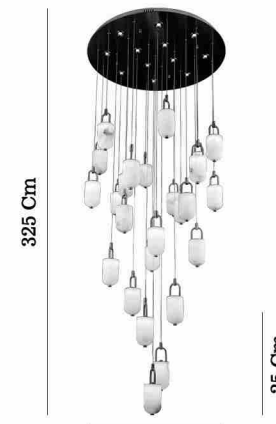

Antique - Antik Lak 80346-04-P25-CO

33,00 Kg
80 Cm
LED / 25x5W + 12x3W
3000 K
13750 L