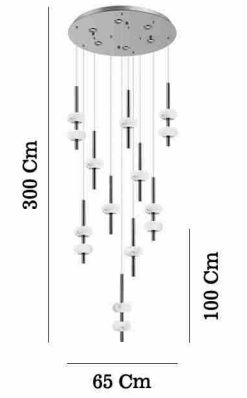

Antique - Antik Lak 80654-03-P10-CO

14,80 Kg
65 Cm
LED / 1x75W + 6x3W
3000 K
7500 L