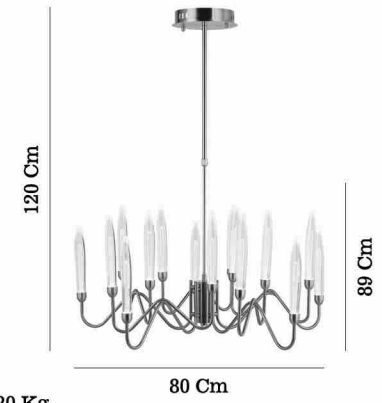

# BELLATORE

Antique - Antik Lak 80574-01-P09-CO

4,50 Kg  
65 Cm  
LED / 9x3W  
3000 K  
1090 L

Antique - Antik Lak 80574-02-P15-CO

7,20 Kg  
80 Cm  
LED / 15x3W  
3000 K  
3150 L

Antique - Antik Lak 80574-03-P24-CO