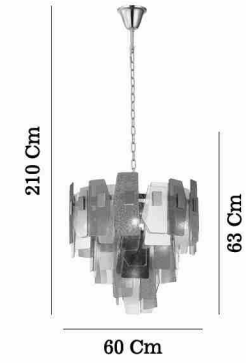

W	WAVES	260
---	-------	-----

80591-05-W02-CO

80591-01-P10-CO

80591-02-P19-CO

80591-04-L11-CO

Antique - Antik Lak

80591-01-P10-CO

16,50 Kg  
60 Cm  
E-14 / 10x20W Max.

Antique - Antik Lak

80591-02-P19-CO

25,50 Kg  
76 Cm  
E-14 / 19x20W Max.

Antique - Antik Lak

80591-03-P39-CO

62,30 Kg  
110 Cm  
E-14 / 39x20W Max.

Antique - Antik Lak

80591-04-L11-CO