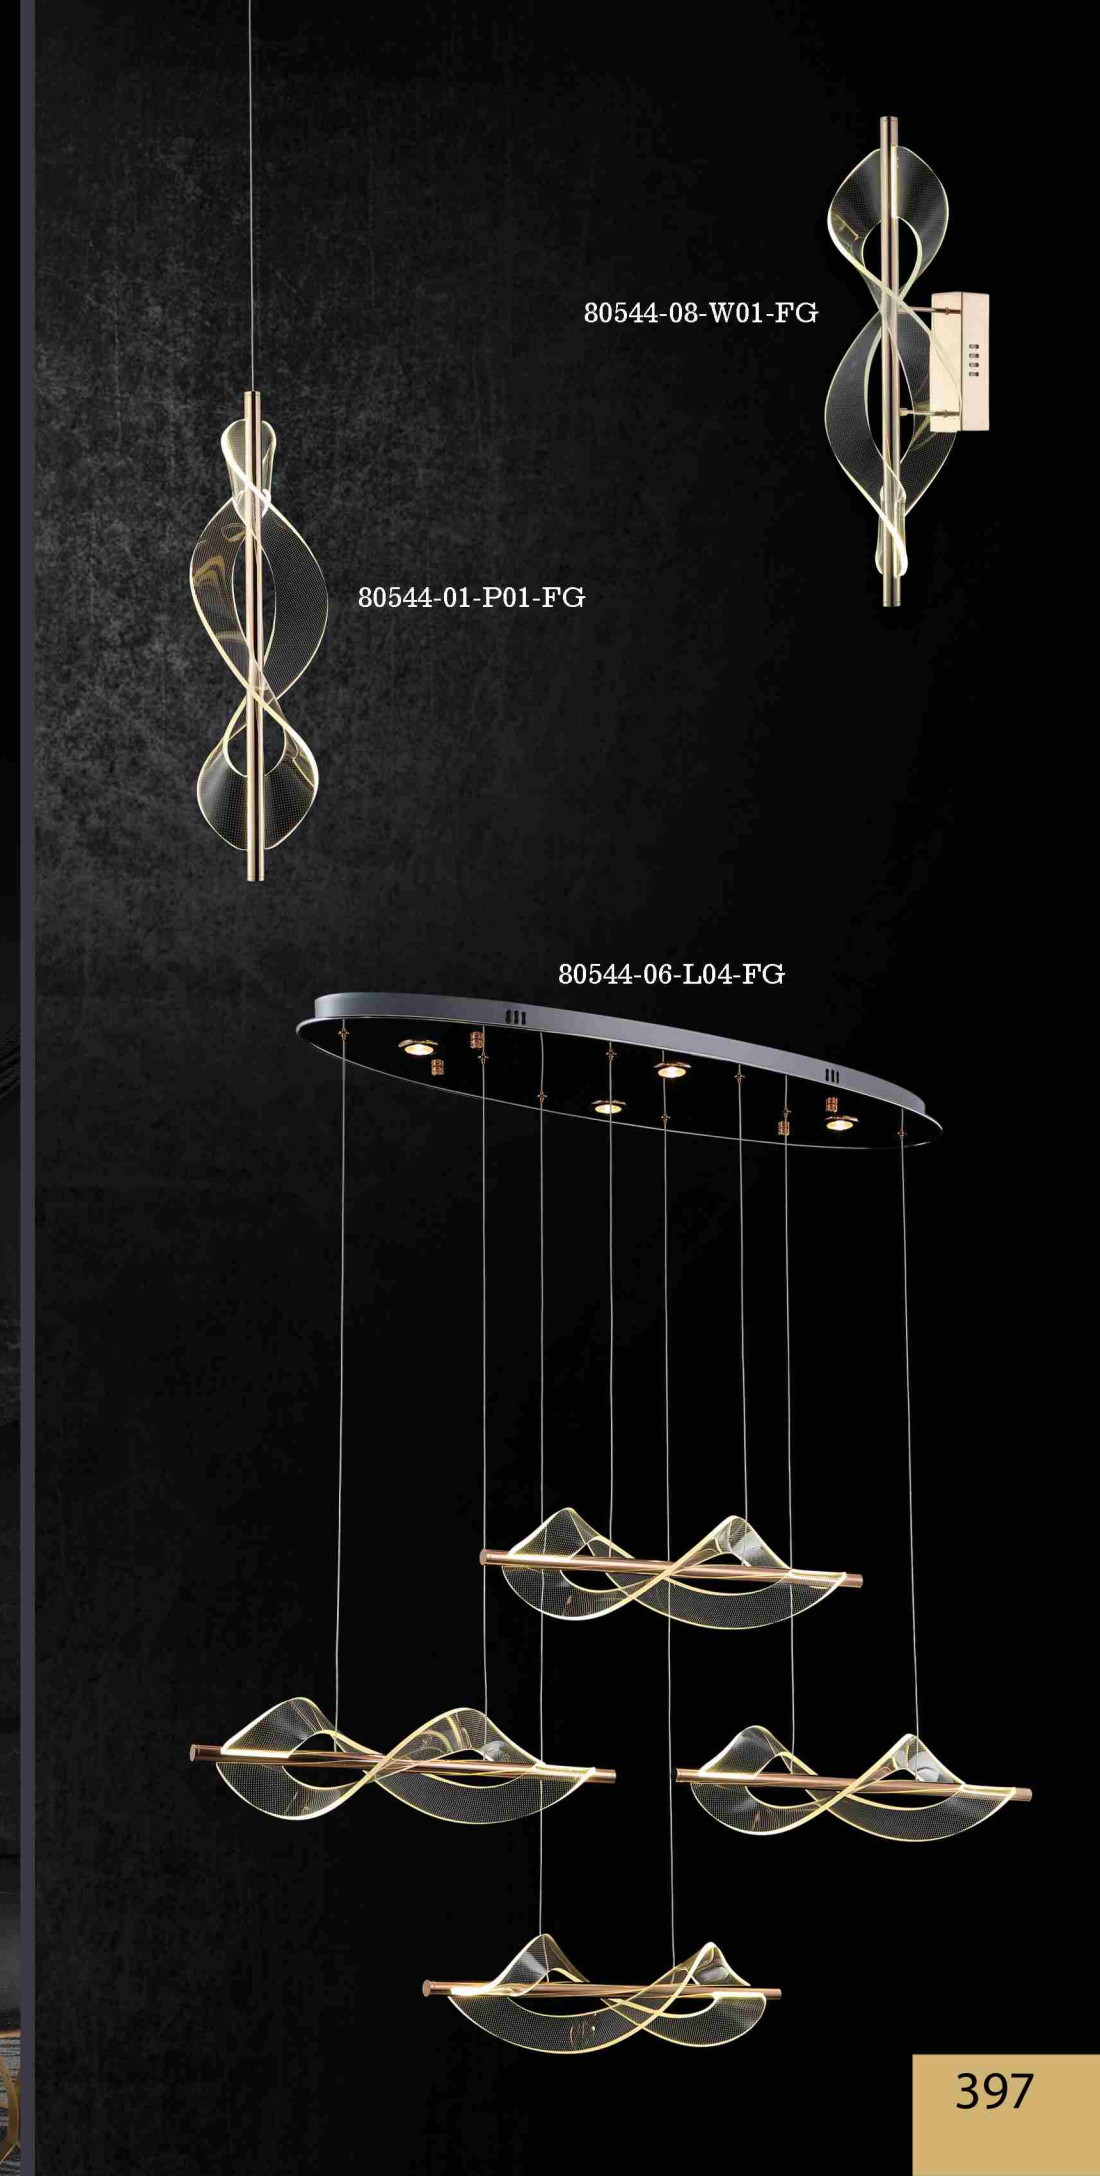

80544-04-P10-FG

80544-08-W01-FG

80544-01-P01-FG

80544-06-L04-FG