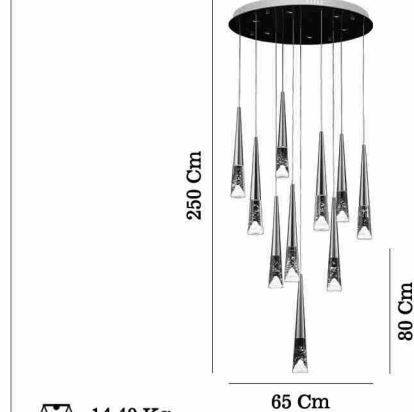

Antique - Antik Lak 80577-04-P10-CO

14,40 Kg
65 Cm
LED / 10x3W + 6x5W
3000 K
3600 L