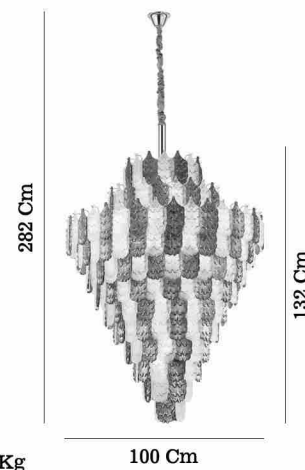

# MARITA

Antique - Antik Lak 80606-01-P08-CO

- 13,28 Kg
- 51 Cm
- E-14 / 8x20W Max.

Antique - Antik Lak 80606-02-P10-CO

- 17,25 Kg
- 63 Cm
- E-14 / 10x20W Max.

Antique - Antik Lak 80606-03-P21-CO

- 34,20 Kg
- 85 Cm
- E-14 / 21x20W Max.

- ⚖ 13,60 Kg
- ⊘ 50 Cm
- 💡 E-14 / 13x20W Max.

Antique - Antik Lak 80608-02-P16-CO

- ⚖ 16,00 Kg
- ⊘ 60 Cm
- 💡 E-14 / 16x20W Max.

Antique - Antik Lak 80608-03-P22-CO

- ⚖ 24,40 Kg
- ⊘ 80 Cm
- 💡 E-14 / 22x20W Max.

Antique - Antik Lak 80608-04-L18-CO

- ⚖ 23,00 Kg
- ⊘ 40x100 Cm
- 💡 E-14 / 18x20W Max.

Antique - Antik Lak 80608-05-W03-CO

- ⚖ 2,25 Kg
- ⊘ 15x26 Cm
- 💡 E-14 / 3x20W Max.

80617-03-P20-GD

21,55 Kg  
77 Cm  
E-14 / 20x20W Max.

Gold - Altın

80617-04-L22-GD

19,00 Kg  
37x114 Cm  
E-14 / 19x20W Max.

Gold - Altın

80617-05-P50-GD

62,00 Kg  
100 Cm  
E-14 / 50x20W Max.