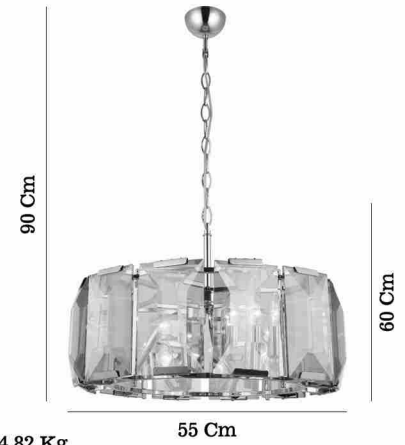

1414-52-07-L

Chrome - Krom  
Antique - Antik Lak 1414-51-06  
1414-52-06

14,82 Kg  
55 Cm  
E-14 / 6x20W Max.

Chrome - Krom  
Antique - Antik Lak 1414-51-07-L  
1414-52-07-L

19,57 Kg  
30x85 Cm  
E-14 / 7x20W Max.