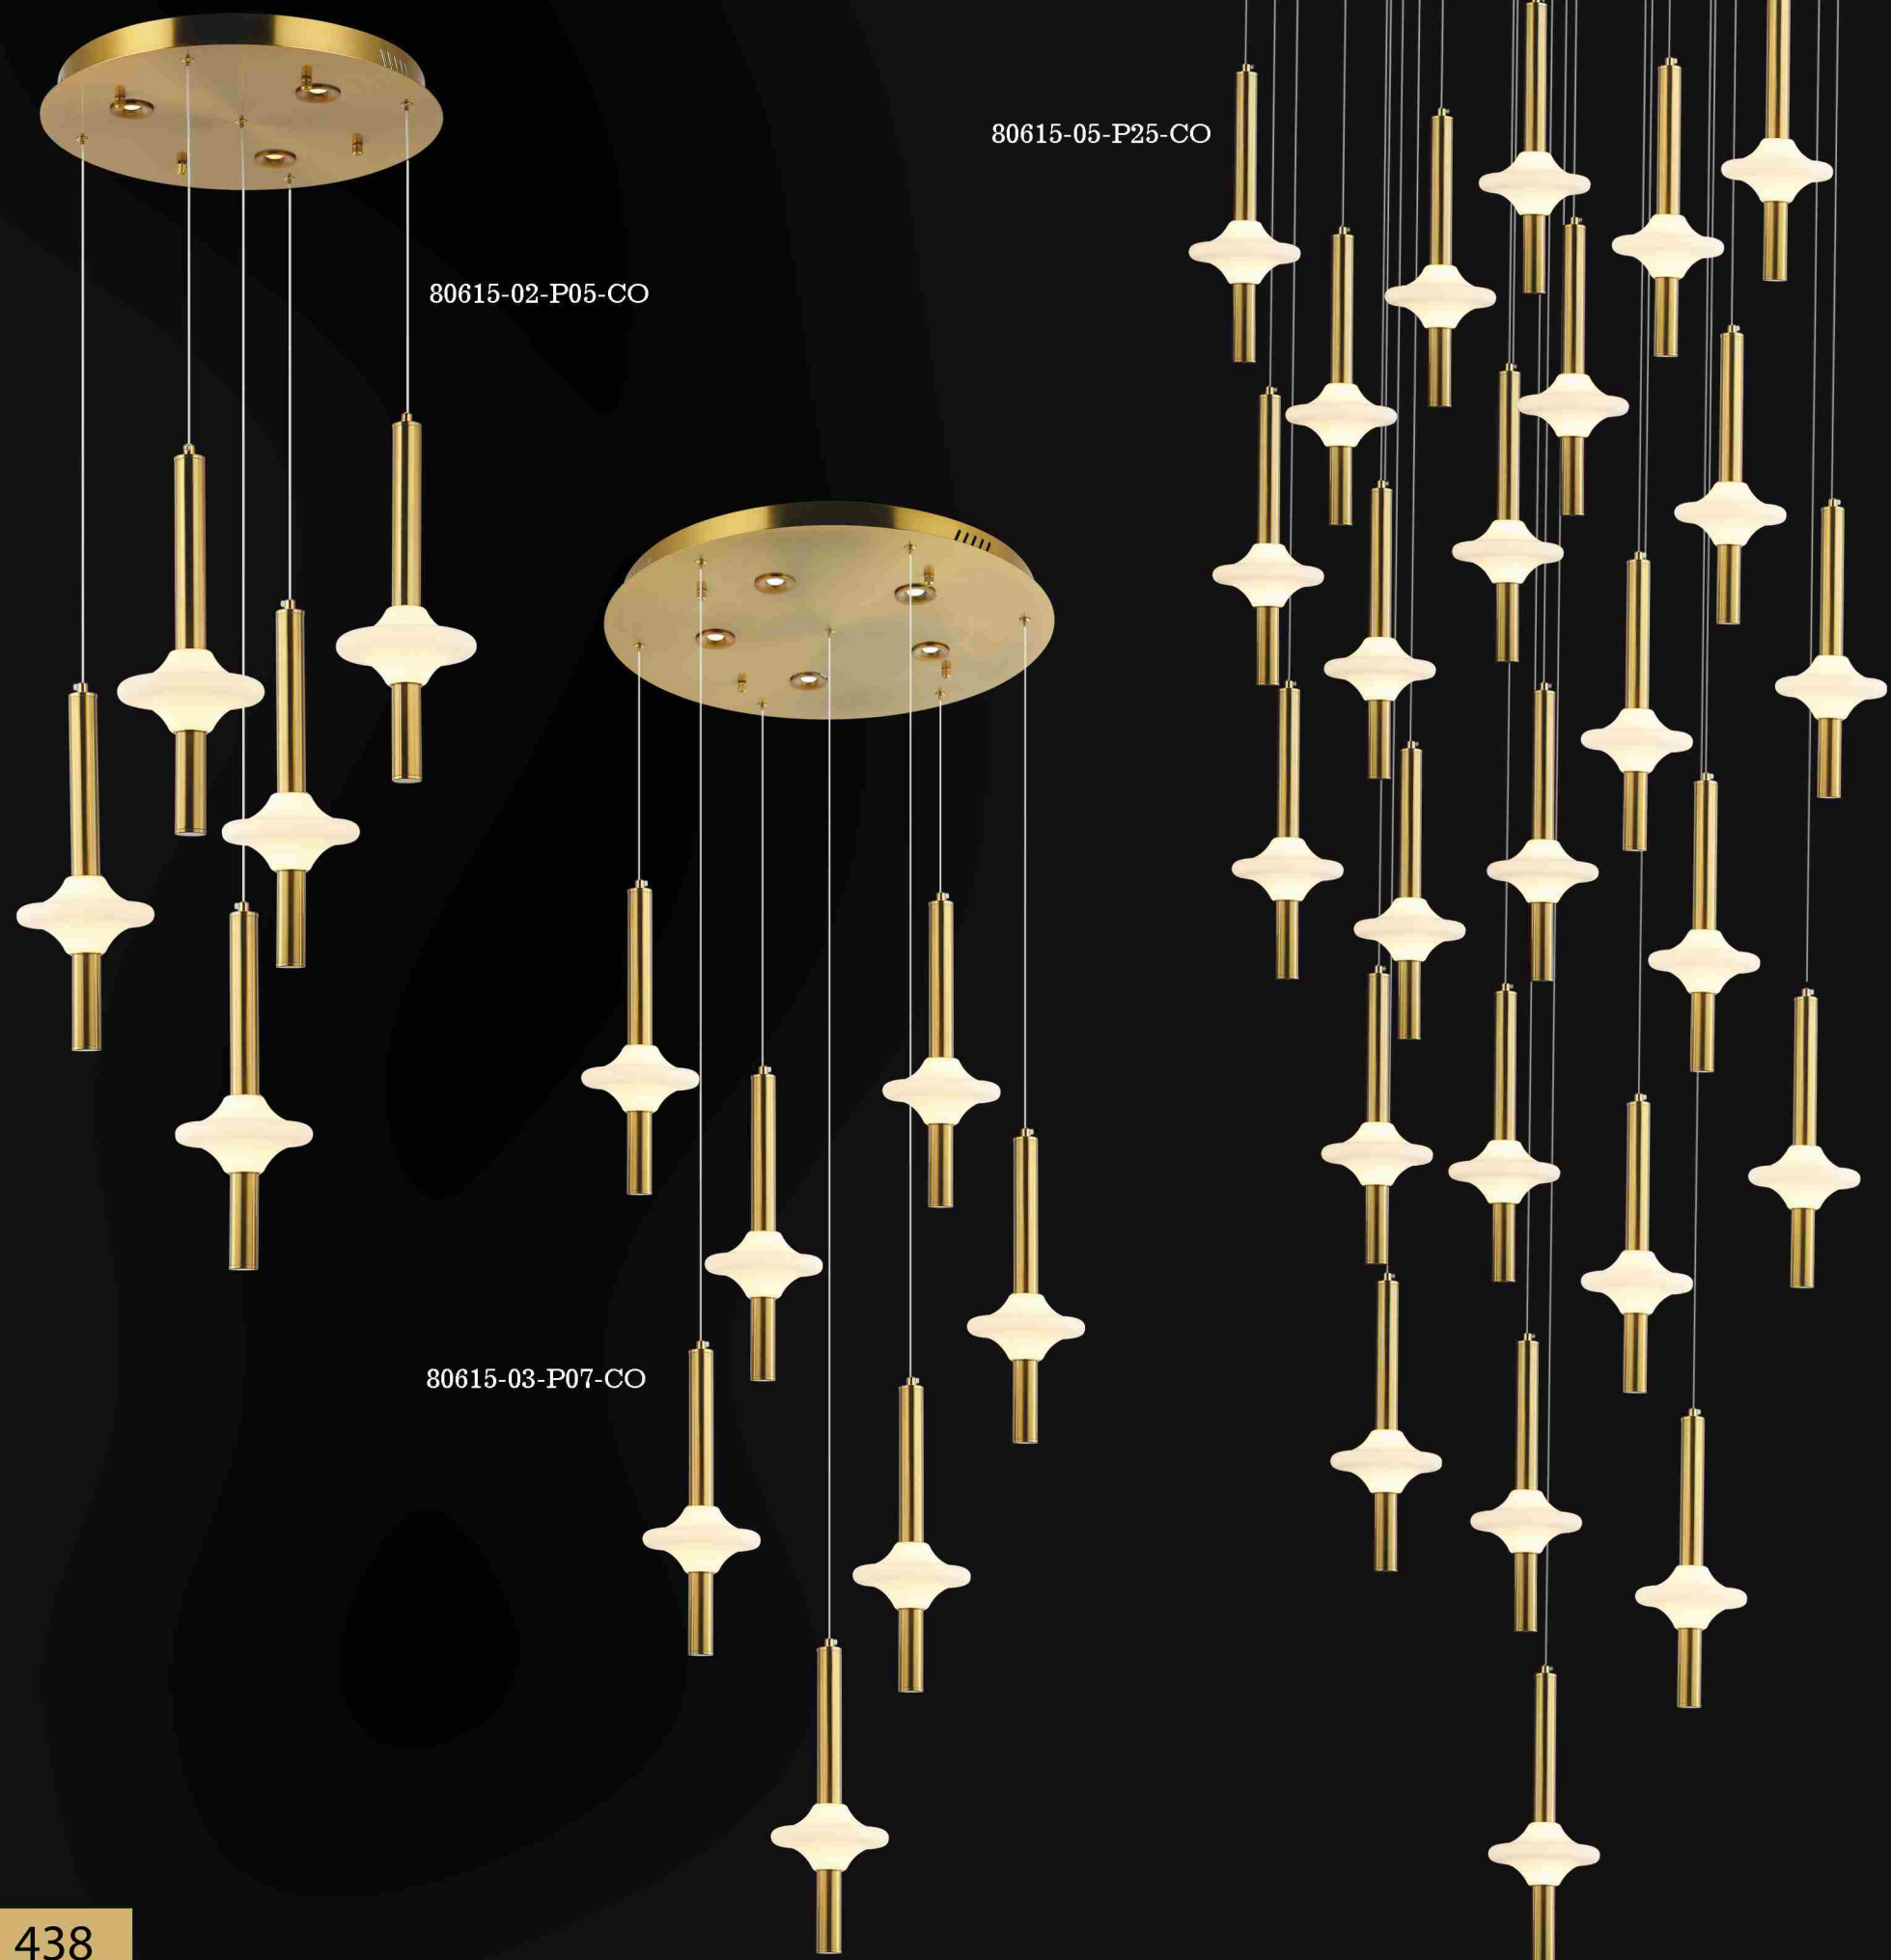

80615-05-P25-CO

80615-02-P05-CO

80615-03-P07-CO