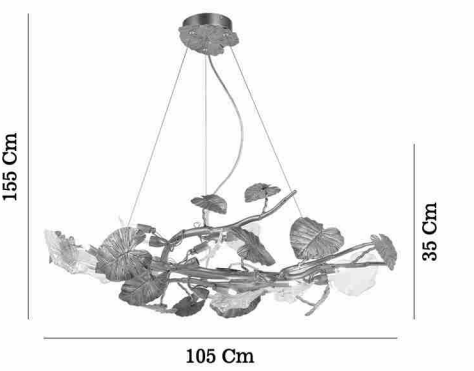

# LINDORA

Gold - Altın 80625-01-P12-CW

- 6,60 Kg
- 60 Cm
- G-9 / 12x5W Max.

Gold - Altın 80625-02-P16-CW

- 8,20 Kg
- 80 Cm
- G-9 / 16x5W Max.

Gold - Altın 80625-03-L10-CW

- 6,25 Kg
- 55x105 Cm
- G-9 / 10x5W Max.

- ⚖ 13,60 Kg
- ⊘ 50 Cm
- 💡 E-14 / 13x20W Max.

Antique - Antik Lak 80608-02-P16-CO

- ⚖ 16,00 Kg
- ⊘ 60 Cm
- 💡 E-14 / 16x20W Max.

Antique - Antik Lak 80608-03-P22-CO

- ⚖ 24,40 Kg
- ⊘ 80 Cm
- 💡 E-14 / 22x20W Max.