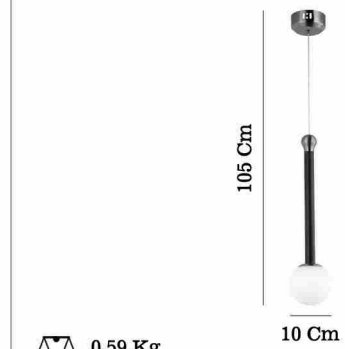

BEONNA

Antique - Antik Lak 80489-01-P01-CO

0,59 Kg
10 Cm
LED / 1x5W
3000 K
110 L