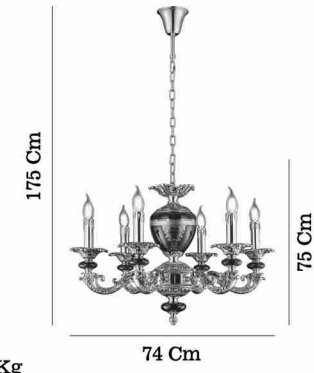

# OLVERA

80533-05-W02-GD

80533-04-P37-GD

Gold - Altan

80533-01-P06-GD

6,10 Kg  
74 Cm  
E-14 / 6x20W Max.

Gold - Altan

80533-02-P08-GD

8,23 Kg  
78 Cm  
E-14 / 8x20W Max.

Gold - Altan

80533-03-P15-GD

15,17 Kg  
95 Cm  
E-14 / 15x20W Max.

Gold - Altan

80533-04-P37-GD

40,50 Kg  
140 Cm  
E-14 / 37x20W Max.

Gold - Altan