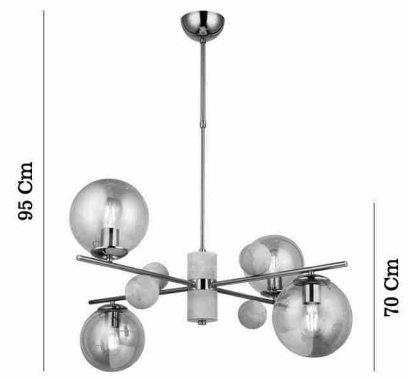

# T OPPO

1534-80-19

1534-80-04

1534-80-08

Gold - Altan 1534-80-04

- 3,30 Kg
- 84 Cm
- E-27 / 4x20W Max.

Gold - Altan 1534-80-06

- 4,38 Kg
- 96 Cm
- E-27 / 6x20W Max.