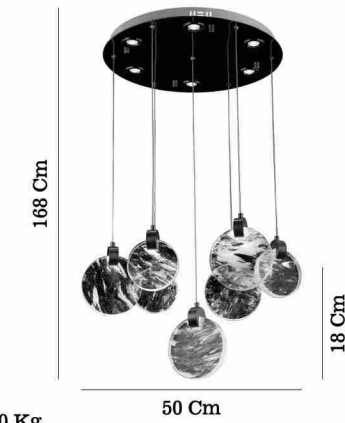

# LENTINA

Antique - Antik Lak 80441-01-P05-CO

6,50 Kg  
 40 Cm  
 LED / 4x5W + 5x7W  
 3000 K  
 3955 L

Antique - Antik Lak 80441-02-P07-CO

9,70 Kg  
 50 Cm  
 LED / 6x5W + 7x7W  
 3000 K  
 5705 L

Antique - Antik Lak 80441-03-P10-CO