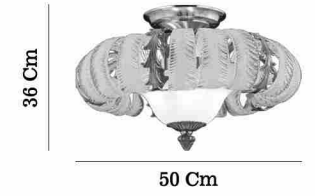

# BELMONDO

80529-01-P18-AB

80529-03-C10-AB

80529-02-P25-AB

80529-04-W04-AB

Antique Brass - Eskitme 80529-01-P18-AB

⚖️ 23,50 Kg  
 ⌀ 60 Cm  
 💡 G-9 / 18x5W Max.

Antique Brass - Eskitme 80529-02-P25-AB

⚖️ 35,40 Kg  
 ⌀ 80 Cm  
 💡 G-9 / 25x5W Max.

Antique Brass - Eskitme 80529-03-C10-AB

⚖️ 12,72 Kg  
 ⌀ 50 Cm  
 💡 G-9 / 10x5W Max.

Antique Brass - Eskitme 80529-04-W04-AB

⚖️ 4,10 Kg  
 ⌀ 24x34 Cm  
 💡 G-9 / 4x5W Max.