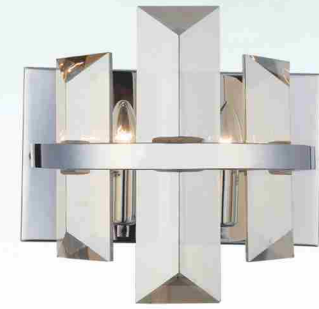

KANSAS

1420-51-29