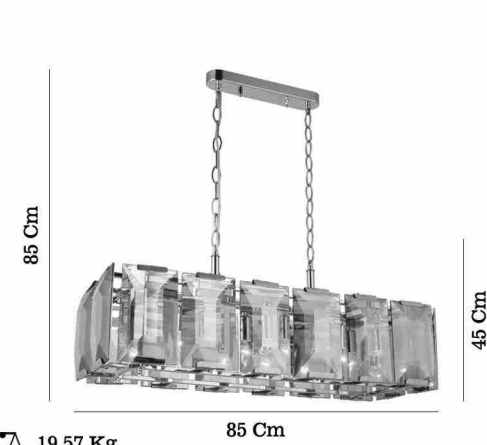

1414-52-07-L

Chrome - Krom  
Antique - Antik Lak 1414-51-06  
1414-52-06

14,82 Kg  
55 Cm  
E-14 / 6x20W Max.

Chrome - Krom  
Antique - Antik Lak 1414-51-07-L  
1414-52-07-L

19,57 Kg  
30x85 Cm  
E-14 / 7x20W Max.