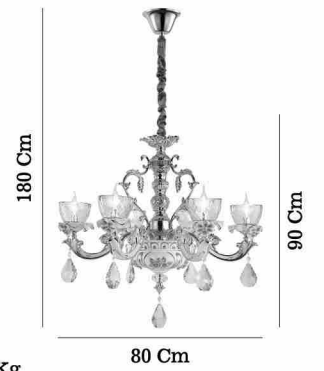

80469-05-W02-GD

13,90 Kg
80 Cm
E-14 / 6x20W Max.