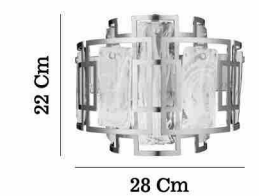

- ⚖ 2,51 Kg
- ⊘ 18x28 Cm
- 💡 E-14 / 2x20W Max.