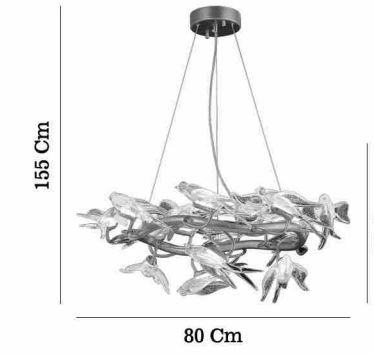

# MARITA

Antique - Antik Lak 80606-01-P08-CO

- 13,28 Kg
- 51 Cm
- E-14 / 8x20W Max.

Antique - Antik Lak 80606-02-P10-CO

- 17,25 Kg
- 63 Cm
- E-14 / 10x20W Max.

Antique - Antik Lak 80606-03-P21-CO

- 34,20 Kg
- 85 Cm
- E-14 / 21x20W Max.

Antique - Antik Lak 80606-04-L16-CO

- 23,50 Kg
- 31x109 Cm
- E-14 / 16x20W Max.

Antique - Antik Lak 80606-05-W03-CO

- 2,65 Kg
- 15x25 Cm
- E-14 / 3x20W Max.

# LAVITA

80628-01-P12-CO

80628-03-L10-CO

Gold - Altan 80628-01-P12-CO

7,00 Kg  
60 Cm  
LED / 1x20W  
4000 K  
2600 Lm

Gold - Altan 80628-02-P16-CO

10,00 Kg  
80 Cm  
LED / 1x28W  
4000 K  
4800 Lm

Gold - Altan 80628-03-L10-CO

8,21 Kg  
28x120 Cm  
LED / 1x16W  
4000 K  
3000 Lm

Gold - Altan 80628-04-W03-CO

1,83 Kg  
12x60 Cm  
LED / 1x5W  
4000 K  
900 Lm