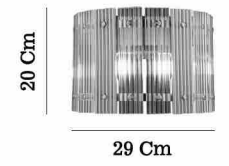

- ⚖️ 30,48 Kg
- ⊘ 30x120 Cm
- 💡 E-14 / 20x20W Max.

- ⚖️ 22,00 Kg
- ⊘ 60 Cm
- 💡 E-14 / 24x20W Max.

- ⚖️ 2,64 Kg
- ⊘ 15x29 Cm
- 💡 E-14 / 2x20W Max.

- ⚖️ 27,00 Kg
- ⊘ 80 Cm
- 💡 E-14 / 30x20W Max.