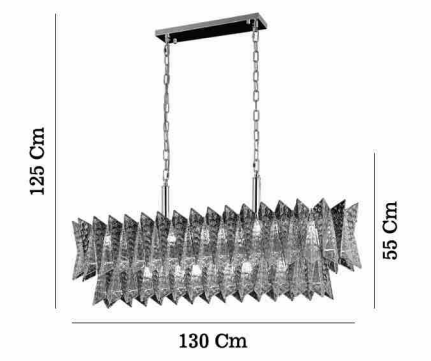

# MARITA

Antique - Antik Lak 80606-01-P08-CO

- 13,28 Kg
- 51 Cm
- E-14 / 8x20W Max.

Antique - Antik Lak 80606-02-P10-CO

- 17,25 Kg
- 63 Cm
- E-14 / 10x20W Max.

Antique - Antik Lak 80606-03-P21-CO

- 34,20 Kg
- 85 Cm
- E-14 / 21x20W Max.

- ⚖ 13,60 Kg
- ⊘ 50 Cm
- 💡 E-14 / 13x20W Max.

Antique - Antik Lak 80608-02-P16-CO

- ⚖ 16,00 Kg
- ⊘ 60 Cm
- 💡 E-14 / 16x20W Max.

Antique - Antik Lak 80608-03-P22-CO

- ⚖ 24,40 Kg
- ⊘ 80 Cm
- 💡 E-14 / 22x20W Max.

# SENESTE

Gold - Altın

80607-01-P10-GD

10,50 Kg  
50 Cm  
E-14 / 11x20W Max.

Gold - Altın

80607-02-P15-GD

12,50 Kg  
61 Cm  
E-14 / 15x20W Max.

Gold - Altın

80607-03-P23-GD

18,50 Kg  
75 Cm  
E-14 / 23x20W Max.

Gold - Altın

80607-04-P52-GD

68,00 Kg  
100 Cm  
E-14 / 59x20W Max.

Gold - Altın

80607-05-L22-GD

16,00 Kg  
33x130 Cm  
E-14 / 18x20W Max.