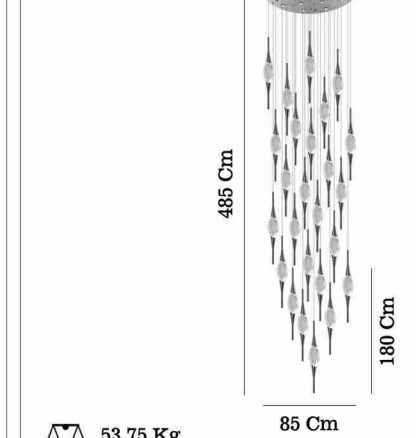

Antique - Antik Lak 80597-05-P25-CO

53,75 Kg
85 Cm
LED / 25x5W + 12x3W
3000 K
16100 L