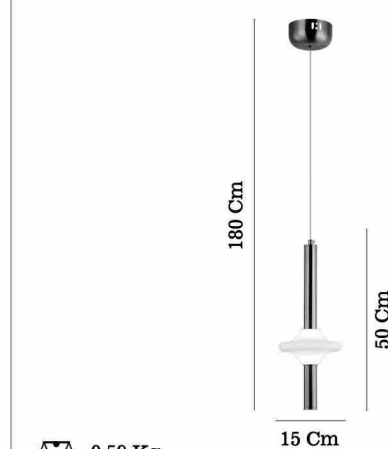

REVOLA

Antique - Antik Lak 80615-01-P01-CO

0,59 Kg
15 Cm
LED / 1x6W
3000 K
420 L