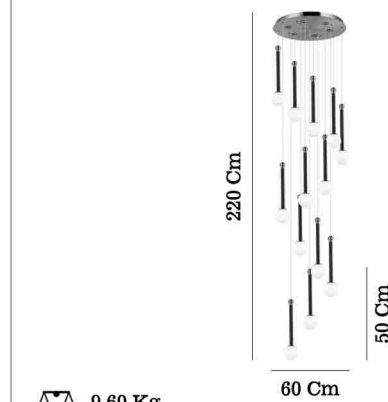

5,82 Kg  
50 Cm  
LED / 7x5W + 5x5W  
3000 K  
1320 L

Antique - Antik Lak 80489-04-P13-CO

9,60 Kg  
60 Cm  
LED / 13x5W + 6x5W  
3000 K  
2090 L

Antique - Antik Lak 80489-05-L07-CO

5,77 Kg  
25x80 Cm  
LED / 7x5W + 4x5W  
3000 K  
1210 L