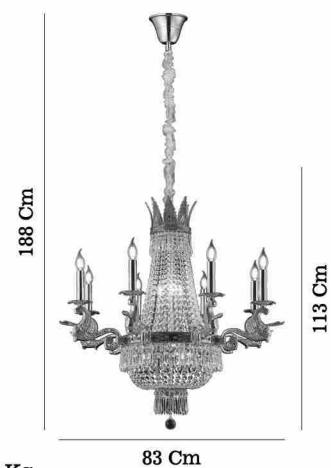

# ASPARINA

Antique Brass - Eskitme 80528-01-P08-AB

- 18,00 Kg
- 83 Cm
- E-14 / 14x20W Max.

Antique Brass - Eskitme 80528-02-P12-AB

- 22,00 Kg
- 105 Cm
- E-14 / 24x20W Max.

Antique Brass - Eskitme 80528-03-W02-AB