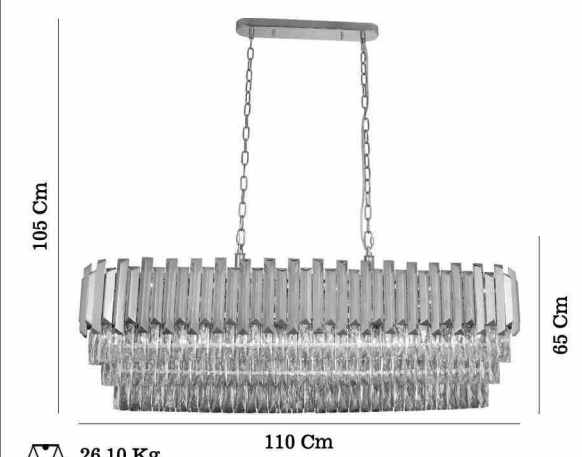

# NARBONNE

Gold - Altan 1467-80-16

21,20 Kg  
50 Cm  
E-14 / 16x20W Max.

Gold - Altan 1467-80-20-L

26,10 Kg  
30x110 Cm  
E-14 / 20x20W Max.

Gold - Altan 1467-80-24

33,00 Kg  
65 Cm  
E-14 / 24x20W Max.

Gold - Altan 1467-80-30

46,05 Kg  
80 Cm  
E-14 / 30x20W Max.

Gold - Altan 1467-80-39

4,10 Kg  
15x30 Cm  
E-14 / 3x20W Max.

Gold - Altan 1467-80-92

-- Kg  
100 Cm  
E-14 / 92x20W Max.