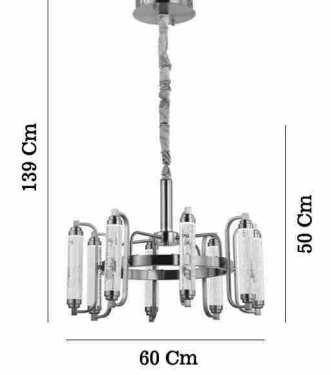

10,46 Kg
60 Cm
LED / 8x10W
3000 K
5600 L

Antique - Antik Lak

80582-04-P15-CO