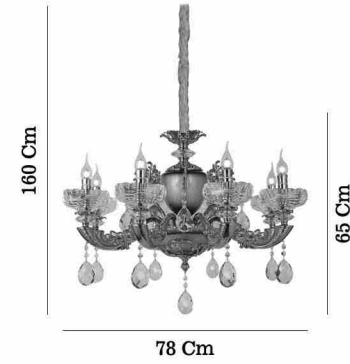

- ⚖ 19,30 Kg
- ⊘ 52x120 Cm
- 💡 G-9 / 10x5W Max.

Chrome - Krom 80609-05-P40-CR

- ⚖ 77,20 Kg
- ⊘ 158 Cm
- 💡 G-9 / 45x5W Max.

Chrome - Krom 80609-06-W02-CR

- ⚖ 3,70 Kg
- ⊘ 35x55 Cm
- 💡 G-9 / 2x5W Max.

# SILVIANA

80624-03-P30-GD

80624-01-P08-GD

80624-04-W02-GD

80624-02-P15-GD

Gold - Altan

80624-01-P08-GD

- 26,00 Kg
- 78 Cm
- E-14 / 8x20W Max.

Gold - Altan

80624-02-P15-GD

- 49,00 Kg
- 98 Cm
- E-14 / 15x20W Max.

Gold - Altan

80624-03-P30-GD

- 125,00 Kg
- 145 Cm
- E-14 / 30x20W Max.

Gold - Altan

80624-04-W02-GD

- 5,20 Kg
- 30x32 Cm
- E-14 / 2x20W Max.

SILVIANA