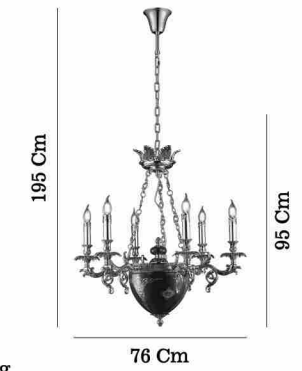

- 2,00 Kg
- 21x50 Cm
- E-14 / 2x20W Max.

# FLORETTA

80483-01-P06-GD

80483-04-P45-GD

FLORETTA

Gold - Altan 80483-01-P06-GD

7,23 Kg  
76 Cm  
E-14 / 6x20W Max.

Gold - Altan 80483-02-P08-GD

9,30 Kg  
76 Cm  
E-14 / 8x20W Max.