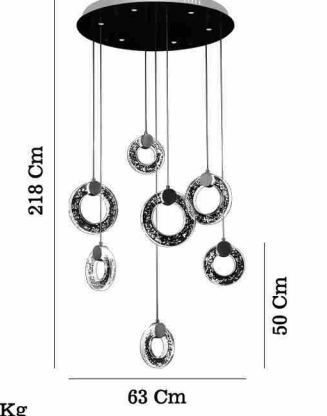

# LANTANA

Antique - Antik Lak 80576-01-P01-CO

1,48 Kg  
 10x19 Cm (K) 3000 K  
 LED / 1x6W (Lm) 720 L

Antique - Antik Lak 80576-02-P05-CO

9,31 Kg  
 56 Cm (K) 3000 K  
 LED / 5x6W + 4x5W (Lm) 3600 L

Antique - Antik Lak 80576-03-P07-CO