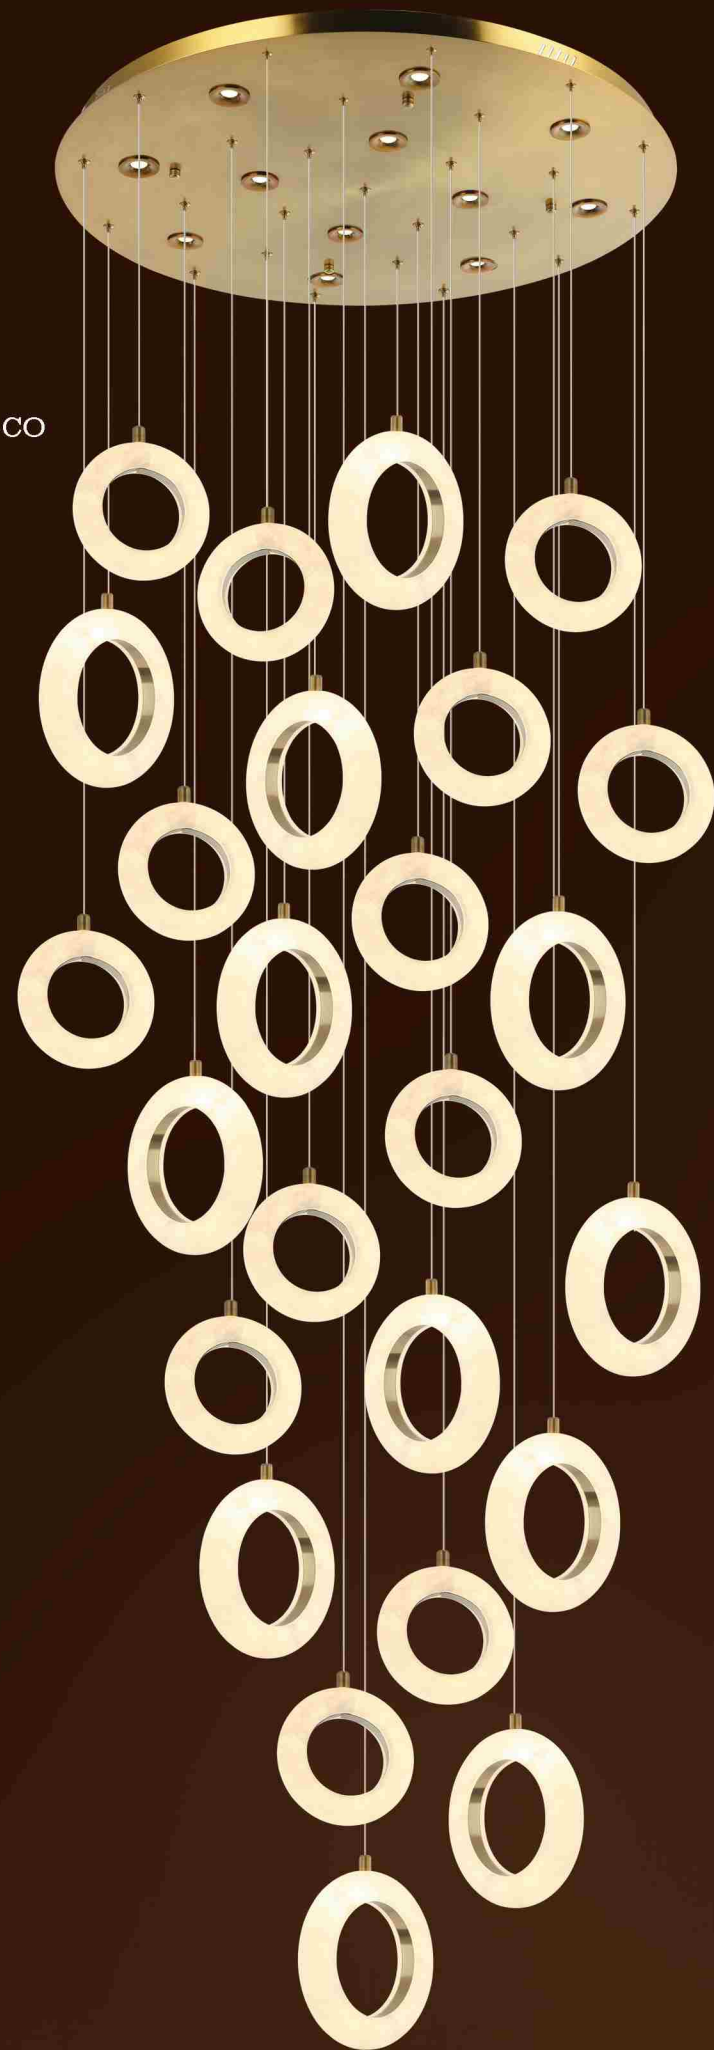

80650-06-P25-CO