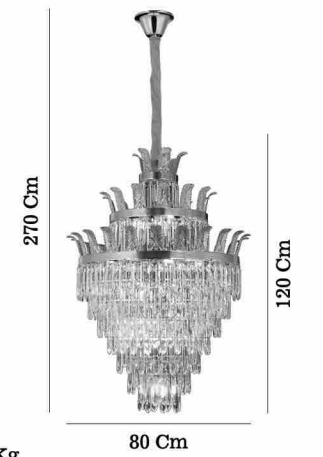

# ESTEPONA

1617-52-30

1617-52-24

1617-52-29

1617-52-20-L

Antique - Antik Lak 1617-52-20-L

- ⚖️ 30,48 Kg
- ⊘ 30x120 Cm
- 💡 E-14 / 20x20W Max.

Antique - Antik Lak 1617-52-24

46,05 Kg  
80 Cm  
E-14 / 30x20W Max.

Gold - Altan 1467-80-39

4,10 Kg  
15x30 Cm  
E-14 / 3x20W Max.

Gold - Altan 1467-80-92

-- Kg  
100 Cm  
E-14 / 92x20W Max.

# BRENDOLA

Gold - Altan

80513-01-P13-GD

15,00 Kg  
50 Cm  
E-14 / 13x20W Max.

Gold - Altan

80513-02-P17-GD

21,00 Kg  
60 Cm  
E-14 / 17x20W Max.

Gold - Altan

80513-03-P32-GD

37,00 Kg  
80 Cm  
E-14 / 32x20W Max.

Gold - Altan

80513-04-P60-GD

68,00 Kg  
100 Cm  
E-14 / 60x20W Max.

Gold - Altan

80513-05-L19-GD

26,00 Kg  
35x100 Cm  
E-14 / 19x20W Max.