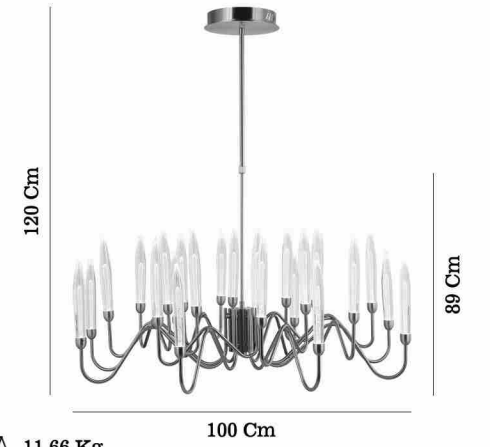

Antique - Antik Lak 80574-03-P24-CO

11,66 Kg
100 Cm
LED / 24x3W
3000 K
5040 L