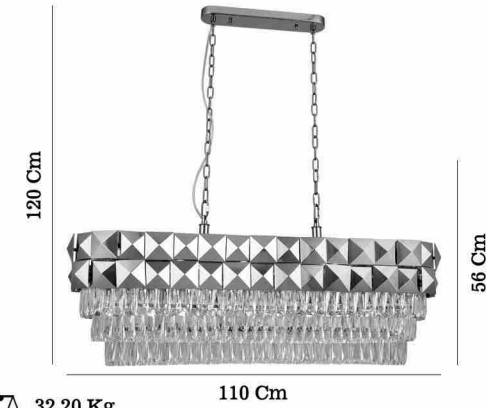

- ⚖ 13,50 Kg
- ⊘ 41x101 Cm
- 💡 E-14 / 8x20W Max.

Antique - Antik Lak 1621-52-08

- ⚖ 11,92 Kg
- ⊘ 71 Cm
- 💡 E-14 / 8x20W Max.

Antique - Antik Lak 1621-52-29

- ⚖ 2,64 Kg
- ⊘ 15x29 Cm
- 💡 E-14 / 2x20W Max.

Gold - Altın  
Cobalt - Kobalt

1606-80-20-L  
1606-87-20-L

32,20 Kg  
30x110 Cm  
E-14 / 20x20W Max.

Gold - Altın  
Cobalt - Kobalt

1606-80-24  
1606-87-24

26,00 Kg  
60 Cm  
E-14 / 24x20W Max.

Gold - Altın  
Cobalt - Kobalt