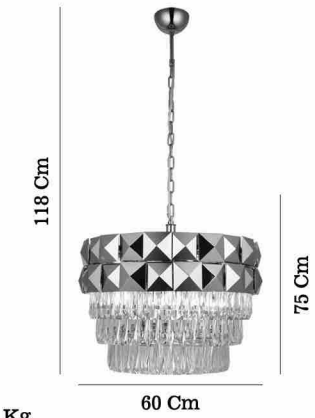

12,18 Kg  
53 Cm  
E-14 / 15x20W Max.

Gold - Altan

80578-04-L14-GD

14,70 Kg  
31x79 Cm  
E-14 / 14x20W Max.

Gold - Altan

80578-05-W02-GD

2,10 Kg  
13x26 Cm  
E-14 / 2x20W Max.

46,05 Kg  
80 Cm  
E-14 / 30x20W Max.

Gold - Altan 1467-80-39

4,10 Kg  
15x30 Cm  
E-14 / 3x20W Max.

Gold - Altan 1467-80-92

-- Kg  
100 Cm  
E-14 / 92x20W Max.

Gold - Altın  
Cobalt - Kobalt

1606-80-20-L  
1606-87-20-L

32,20 Kg  
30x110 Cm  
E-14 / 20x20W Max.

Gold - Altın  
Cobalt - Kobalt

1606-80-24  
1606-87-24

26,00 Kg  
60 Cm  
E-14 / 24x20W Max.

Gold - Altın  
Cobalt - Kobalt

1606-80-30  
1606-87-30

39,00 Kg  
75 Cm  
E-14 / 30x20W Max.

Gold - Altın  
Cobalt - Kobalt

1606-80-39  
1606-87-39

4,34 Kg  
17x28 Cm  
E-14 / 3x20W Max.

Gold - Altın  
Cobalt - Kobalt

1606-80-88  
1606-87-88