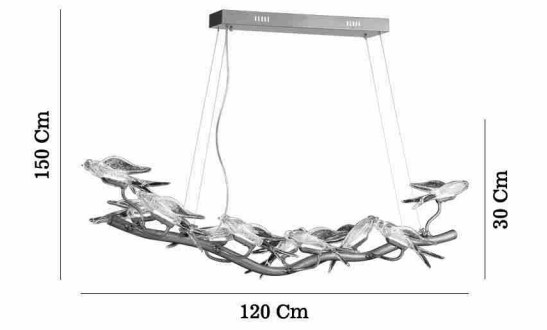

# MARITA

Antique - Antik Lak 80606-01-P08-CO

- 13,28 Kg
- 51 Cm
- E-14 / 8x20W Max.

Antique - Antik Lak 80606-02-P10-CO

- 17,25 Kg
- 63 Cm
- E-14 / 10x20W Max.

Antique - Antik Lak 80606-03-P21-CO

- 34,20 Kg
- 85 Cm
- E-14 / 21x20W Max.

Antique - Antik Lak 80606-04-L16-CO

- 23,50 Kg
- 31x109 Cm
- E-14 / 16x20W Max.

Antique - Antik Lak 80606-05-W03-CO

- 2,65 Kg
- 15x25 Cm
- E-14 / 3x20W Max.

# LAVITA

80628-01-P12-CO

80628-03-L10-CO

Gold - Altan 80628-01-P12-CO

7,00 Kg  
60 Cm  
LED / 1x20W  
4000 K  
2600 Lm

Gold - Altan 80628-02-P16-CO

10,00 Kg  
80 Cm  
LED / 1x28W  
4000 K  
4800 Lm

Gold - Altan 80628-03-L10-CO

8,21 Kg  
28x120 Cm  
LED / 1x16W  
4000 K  
3000 Lm

Gold - Altan 80628-04-W03-CO

1,83 Kg  
12x60 Cm  
LED / 1x5W  
4000 K  
900 Lm