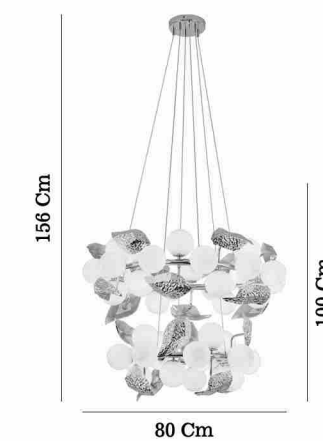

Gold - Altan 80593-03-P50-GD

18,50 Kg
80 Cm
G-9 / 50x5W Max.