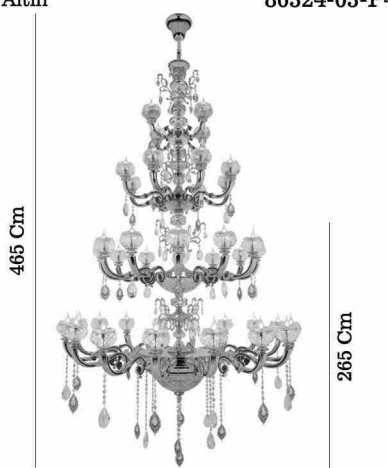

98,00 Kg
150 Cm
E-14 / 40x20W Max.

Gold - Altan

80324-04-W02-GD