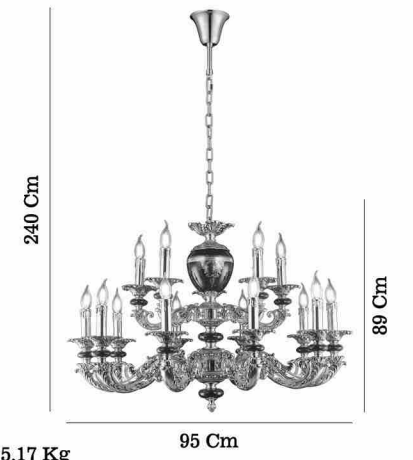

# OLVERA

80533-05-W02-GD

80533-04-P37-GD

Gold - Altan

80533-01-P06-GD

6,10 Kg  
74 Cm  
E-14 / 6x20W Max.

Gold - Altan

80533-02-P08-GD

8,23 Kg  
78 Cm  
E-14 / 8x20W Max.

Gold - Altan

80533-03-P15-GD

15,17 Kg  
95 Cm  
E-14 / 15x20W Max.

Gold - Altan

80533-04-P37-GD

40,50 Kg  
140 Cm  
E-14 / 37x20W Max.

Gold - Altan