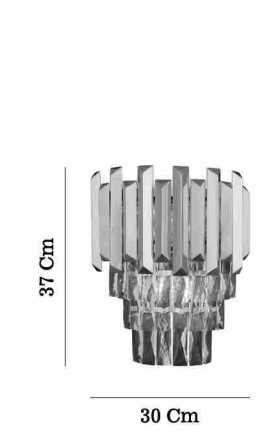

46,05 Kg  
80 Cm  
E-14 / 30x20W Max.

Gold - Altan 1467-80-39

4,10 Kg  
15x30 Cm  
E-14 / 3x20W Max.

Gold - Altan 1467-80-92

-- Kg  
100 Cm  
E-14 / 92x20W Max.