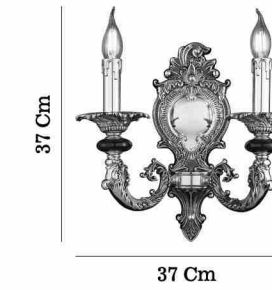

1,32 Kg
21x37 Cm
E-14 / 2x20W Max.