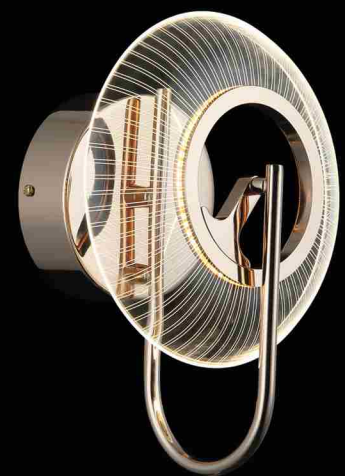

80551-06-W01-FG