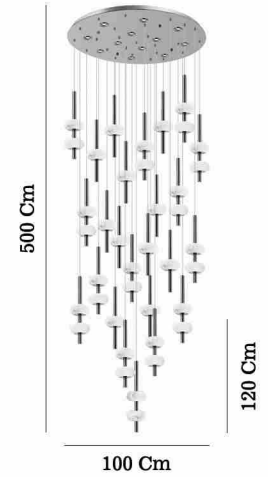

Antique - Antik Lak 80654-05-P25-CO

37,00 Kg
100 Cm
LED / 1x190W + 12x3W
3000 K
19000 L

Antique - Antik Lak 80654-06-W01-CO

1,50 Kg
13x25 Cm
LED / 1x10W
3000 K
1000 L