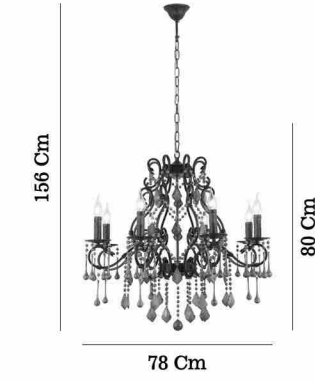

⚖️ 6,75 Kg
⊘ 78 Cm
💡 E-14 / 8x20W Max.

■ Coffee - Kahve

80589-03-P15-CF