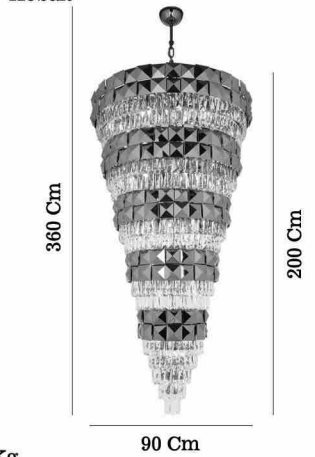

12,18 Kg  
53 Cm  
E-14 / 15x20W Max.

Gold - Altan

80578-04-L14-GD

14,70 Kg  
31x79 Cm  
E-14 / 14x20W Max.

Gold - Altan

80578-05-W02-GD

2,10 Kg  
13x26 Cm  
E-14 / 2x20W Max.

46,05 Kg  
80 Cm  
E-14 / 30x20W Max.

Gold - Altan 1467-80-39

4,10 Kg  
15x30 Cm  
E-14 / 3x20W Max.

Gold - Altan 1467-80-92

-- Kg  
100 Cm  
E-14 / 92x20W Max.

Gold - Altın  
Cobalt - Kobalt

1606-80-20-L  
1606-87-20-L

32,20 Kg  
30x110 Cm  
E-14 / 20x20W Max.

Gold - Altın  
Cobalt - Kobalt

1606-80-24  
1606-87-24

26,00 Kg  
60 Cm  
E-14 / 24x20W Max.

Gold - Altın  
Cobalt - Kobalt

1606-80-30  
1606-87-30

39,00 Kg  
75 Cm  
E-14 / 30x20W Max.

Gold - Altın  
Cobalt - Kobalt

1606-80-39  
1606-87-39

4,34 Kg  
17x28 Cm  
E-14 / 3x20W Max.

Gold - Altın  
Cobalt - Kobalt

1606-80-88  
1606-87-88