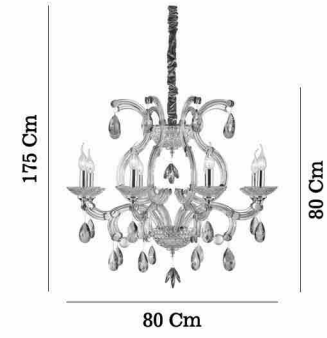

18,50 Kg
80 Cm
E-14 / 8x20W Max.