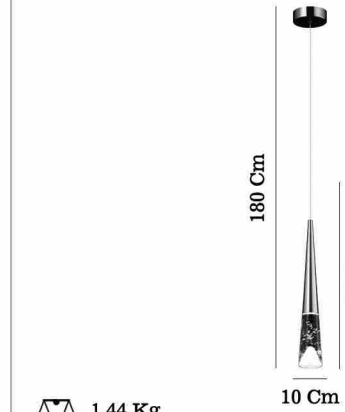

ANITTA

Antique - Antik Lak 80577-01-P01-CO

1,44 Kg
10 Cm
LED / 1x3W
3000 K
360 L