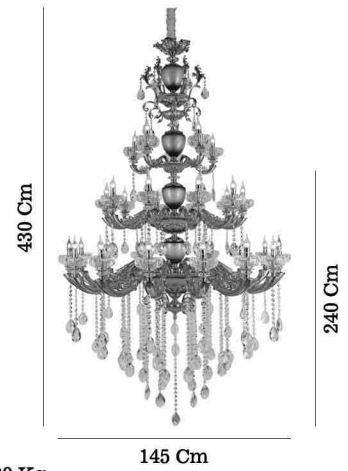

- ⚖ 19,30 Kg
- ⊘ 52x120 Cm
- 💡 G-9 / 10x5W Max.

Chrome - Krom 80609-05-P40-CR

- ⚖ 77,20 Kg
- ⊘ 158 Cm
- 💡 G-9 / 45x5W Max.

Chrome - Krom 80609-06-W02-CR

- ⚖ 3,70 Kg
- ⊘ 35x55 Cm
- 💡 G-9 / 2x5W Max.

# SILVIANA

80624-03-P30-GD

80624-01-P08-GD

80624-04-W02-GD

80624-02-P15-GD

Gold - Altan

80624-01-P08-GD

- 26,00 Kg
- 78 Cm
- E-14 / 8x20W Max.

Gold - Altan

80624-02-P15-GD

- 49,00 Kg
- 98 Cm
- E-14 / 15x20W Max.

Gold - Altan

80624-03-P30-GD

- 125,00 Kg
- 145 Cm
- E-14 / 30x20W Max.

Gold - Altan

80624-04-W02-GD

- 5,20 Kg
- 30x32 Cm
- E-14 / 2x20W Max.

SILVIANA