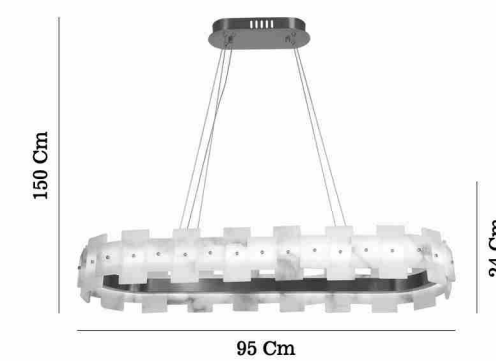

Antique - Antik Lak 80590-03-L01-CO

9,00 Kg
30x95 Cm 3000 K
LED / 1x52W 6250 L

Antique - Antik Lak 80590-04-W01-CO

1,95 Kg
18x30 Cm 3000 K
LED / 1x12W 1440 L