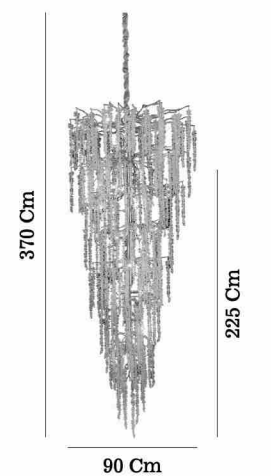

Gold - Altan

80626-04-P22-SG

40,00 Kg
90 Cm
E-14 / 22x20W Max.

Gold - Altan

80626-05-W03-SG

2,65 Kg
18x32 Cm
E-14 / 3x20W Max.