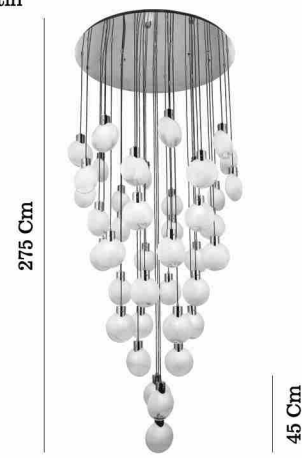

Gold - Altan 1545-80-41

37,00 Kg
100 Cm
E-14 / 41x20W Max.