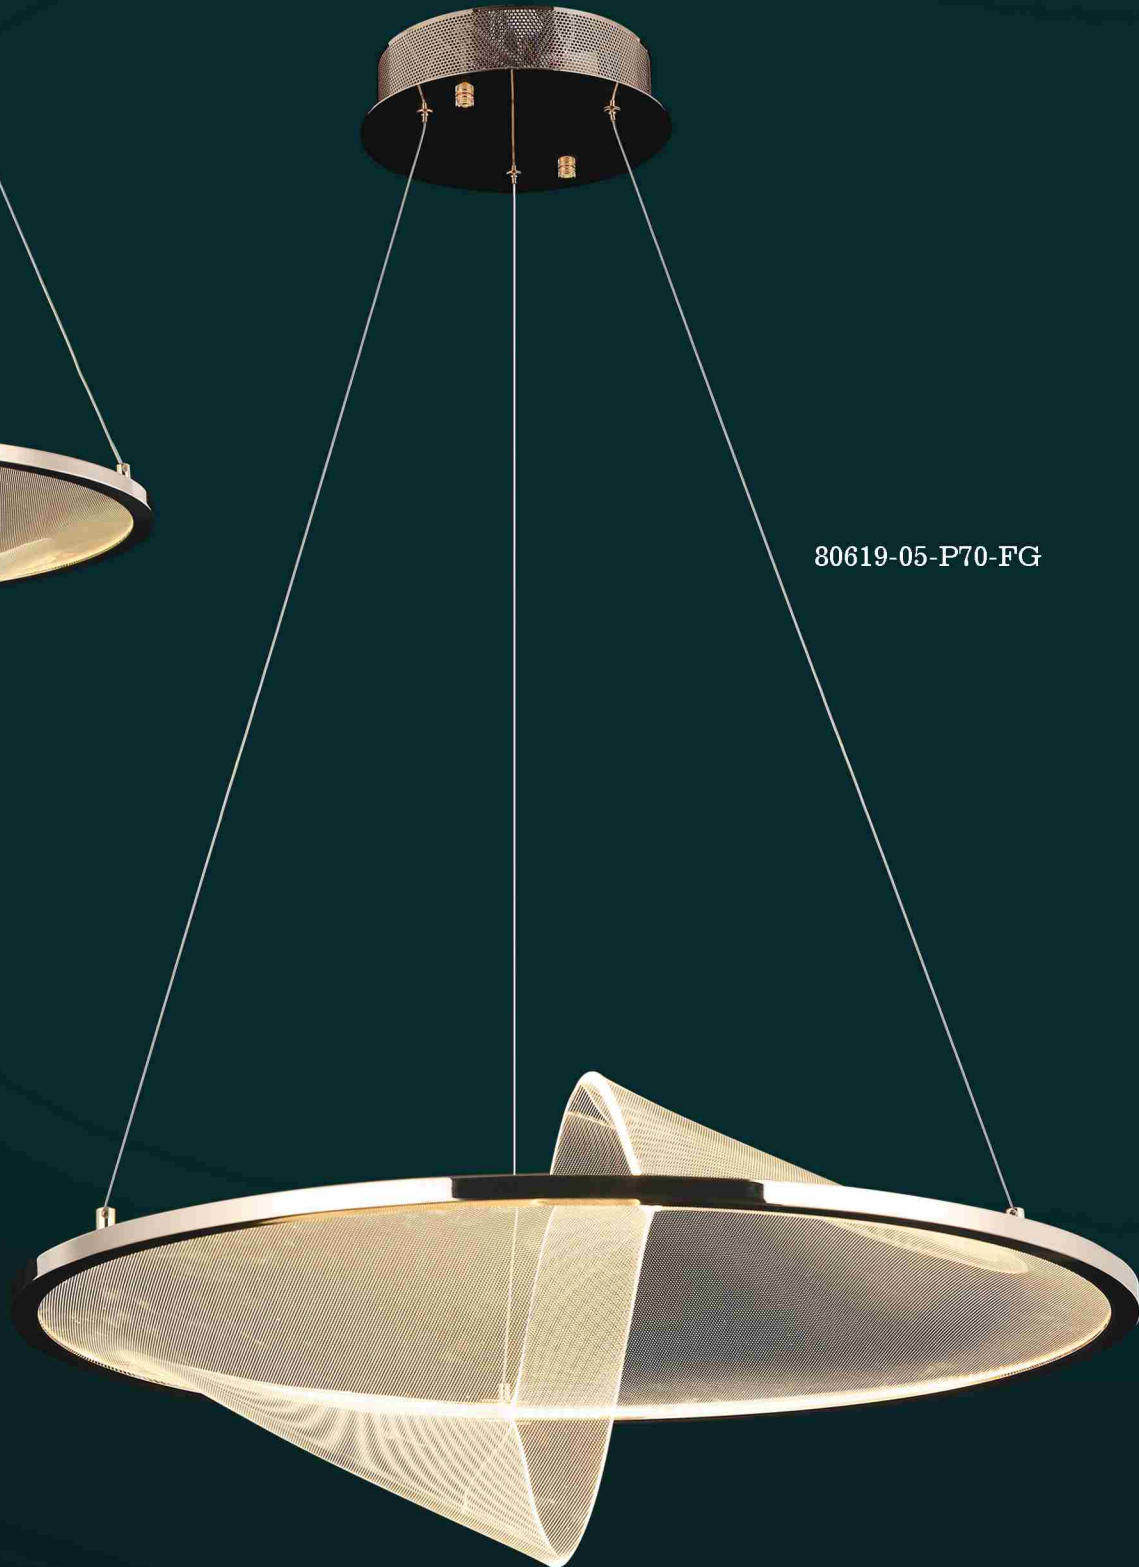

80619-04-P60-FG

80619-05-P70-FG