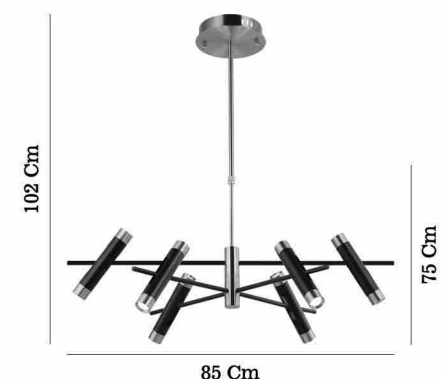

Antique / Black
Antik Lak / Siyah

80572-04-L06-BK

2,93 Kg
45x85 Cm
LED / 12x5W
3000 K
4200 L

Antique / Black
Antik Lak / Siyah

80572-05-W01-BK

0,50 Kg
10x21 Cm
LED / 2x5W
3000 K
700 L

Antique / Black
Antik Lak / Siyah

80572-06-T01-BK

1,65 Kg
16x25 Cm
LED / 2x5W
3000 K
700 L