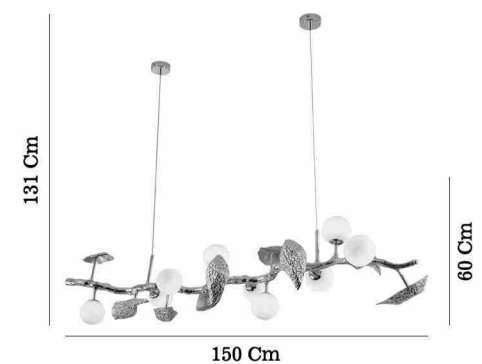

# MARITA

Antique - Antik Lak 80606-01-P08-CO

- 13,28 Kg
- 51 Cm
- E-14 / 8x20W Max.

Antique - Antik Lak 80606-02-P10-CO

- 17,25 Kg
- 63 Cm
- E-14 / 10x20W Max.

Antique - Antik Lak 80606-03-P21-CO

- 34,20 Kg
- 85 Cm
- E-14 / 21x20W Max.

Antique - Antik Lak 80586-04-P55-CO

47,00 Kg  
 100 Cm  
 E-14 / 60x20W Max.

Antique - Antik Lak 80586-05-L22-CO

16,84 Kg  
 37x110 Cm  
 E-14 / 19x20W Max.

Antique - Antik Lak 80586-06-W03-CO

2,35 Kg  
 18x33 Cm  
 E-14 / 3x20W Max.

Gold - Altan 80593-02-P30-GD

10,75 Kg  
80 Cm  
G-9 / 30x5W Max.

Gold - Altan 80593-03-P50-GD

18,50 Kg  
80 Cm  
G-9 / 50x5W Max.

Gold - Altan 80593-04-L09-GD

5,70 Kg  
38x150 Cm  
G-9 / 9x5W Max.

Gold - Altan 80593-05-W06-GD

3,75 Kg  
32x39 Cm  
G-9 / 6x5W Max.