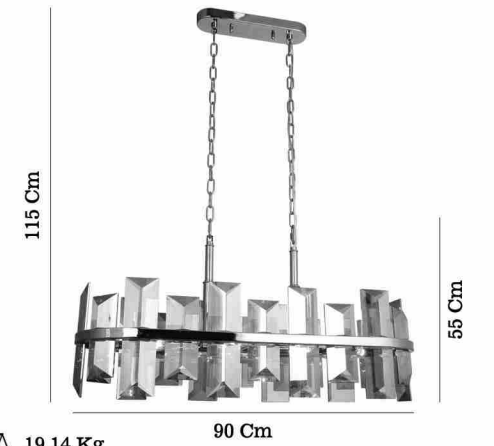

1420-51-08-L  
1420-52-08-L

19,14 Kg  
30x90 Cm  
E-14 / 8x20W Max.

Chrome - Krom  
Antique - Antik Lak

1420-51-29  
1420-52-29

3,57 Kg  
17x31 Cm  
E-14 / 2x20W Max.