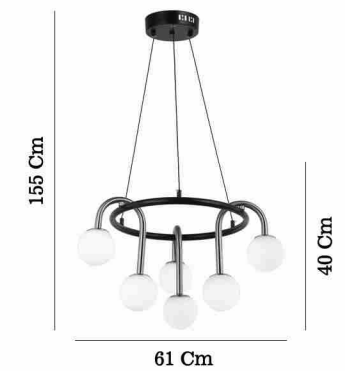

# 0 VALINO

80565-01-P06-CO

80565-03-L10-CO

80565-04-W02-CO

OVALINO

Antique / Black  
Antik Lak / Siyah 80565-01-P06-CO

2,76 Kg  
61 Cm  
LED / 6x5W  
3000 K  
2100 Lm

Antique / Black  
Antik Lak / Siyah 80565-02-P10-CO