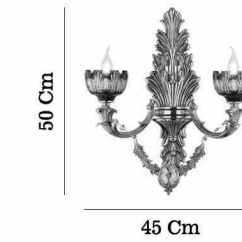

80604-03-P18-GD

30,00 Kg  
105 Cm  
E-14 / 18x20W Max.

Gold - Altın

80604-04-P45-GD

56,00 Kg  
135 Cm  
E-14 / 45x20W Max.

Gold - Altın

80604-05-W02-GD

1,40 Kg  
22x38 Cm  
E-14 / 2x20W Max.

Gold - Altın

80601-02-P15-GD

28,80 Kg  
100 Cm  
E-14 / 15x20W Max.

Gold - Altın

80601-03-P30-GD

72,00 Kg  
140 Cm  
E-14 / 30x20W Max.

Gold - Altın

80601-04-W02-GD

2,50 Kg  
25x45 Cm  
E-14 / 2x20W Max.

ESTINO