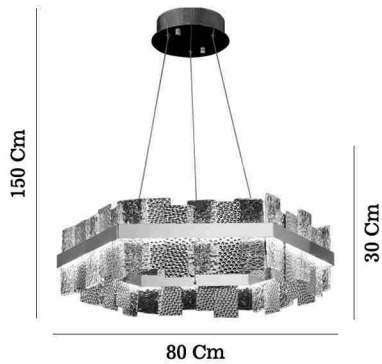

# MARITA

Antique - Antik Lak 80606-01-P08-CO

- 13,28 Kg
- 51 Cm
- E-14 / 8x20W Max.

Antique - Antik Lak 80606-02-P10-CO

- 17,25 Kg
- 63 Cm
- E-14 / 10x20W Max.

Antique - Antik Lak 80606-03-P21-CO

- 34,20 Kg
- 85 Cm
- E-14 / 21x20W Max.

# BOBELLA

80622-03-L90-FG

Gold - Altan 80622-01-P60-FG

9,50 Kg  
 60 Cm  
 LED / 1x40W  
 3000 K  
 4000 L

Gold - Altan 80622-02-P80-FG

13,70 Kg  
 80 Cm  
 LED / 1x54W  
 3000 K  
 5400 L

Gold - Altan 80622-03-L90-FG