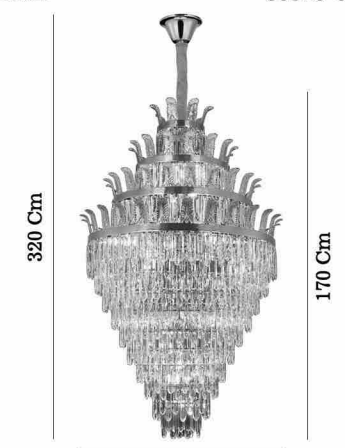

80607-03-P23-GD

18,50 Kg  
75 Cm  
E-14 / 23x20W Max.

Gold - Altın

80607-04-P52-GD

68,00 Kg  
100 Cm  
E-14 / 59x20W Max.

Gold - Altın

80607-05-L22-GD

16,00 Kg  
33x130 Cm  
E-14 / 18x20W Max.

46,05 Kg  
80 Cm  
E-14 / 30x20W Max.

Gold - Altan 1467-80-39

4,10 Kg  
15x30 Cm  
E-14 / 3x20W Max.

Gold - Altan 1467-80-92

-- Kg  
100 Cm  
E-14 / 92x20W Max.

# BRENDOLA

Gold - Altan

80513-01-P13-GD

15,00 Kg  
50 Cm  
E-14 / 13x20W Max.

Gold - Altan

80513-02-P17-GD

21,00 Kg  
60 Cm  
E-14 / 17x20W Max.

Gold - Altan

80513-03-P32-GD

37,00 Kg  
80 Cm  
E-14 / 32x20W Max.

Gold - Altan

80513-04-P60-GD

68,00 Kg  
100 Cm  
E-14 / 60x20W Max.

Gold - Altan

80513-05-L19-GD

26,00 Kg  
35x100 Cm  
E-14 / 19x20W Max.