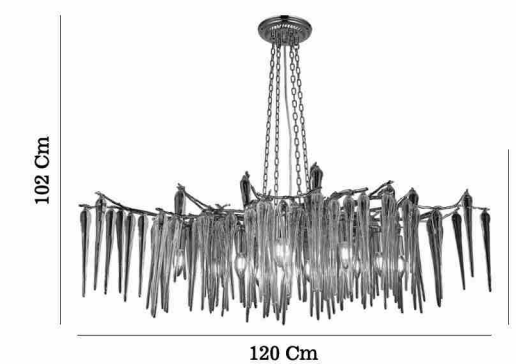

- 20,00 Kg
- 70x120 Cm
- E-14 / 12x20W Max.

Gold - Altan

1519-80-29

- 4,00 Kg
- 17x36 Cm
- E-14 / 2x20W Max.