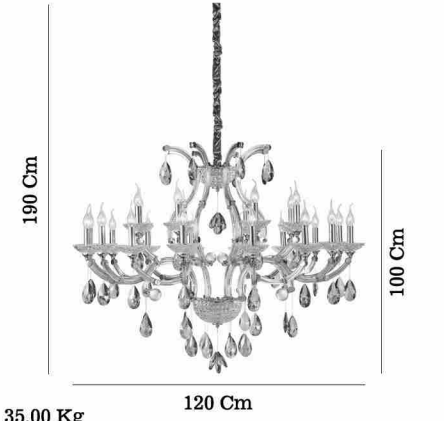

Gold - Altan 80596-03-P24-GD

35,00 Kg
120 Cm
E-14 / 24x20W Max.