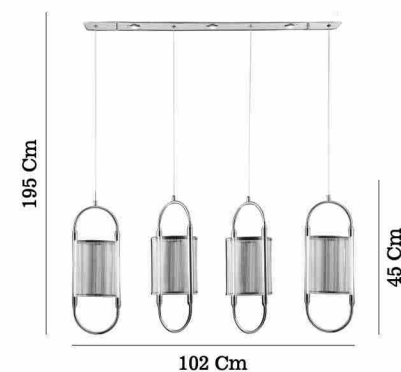

Chrome - Krom 80453-06-L04-CR

5,00 Kg
16x102 Cm
LED / 3x3W + 4x16W
3000 K
5110 Lm

Chrome - Krom 80453-08-W01-CR

1,20 Kg
15x16 Cm
LED / 1x8W
3000 K
560 Lm