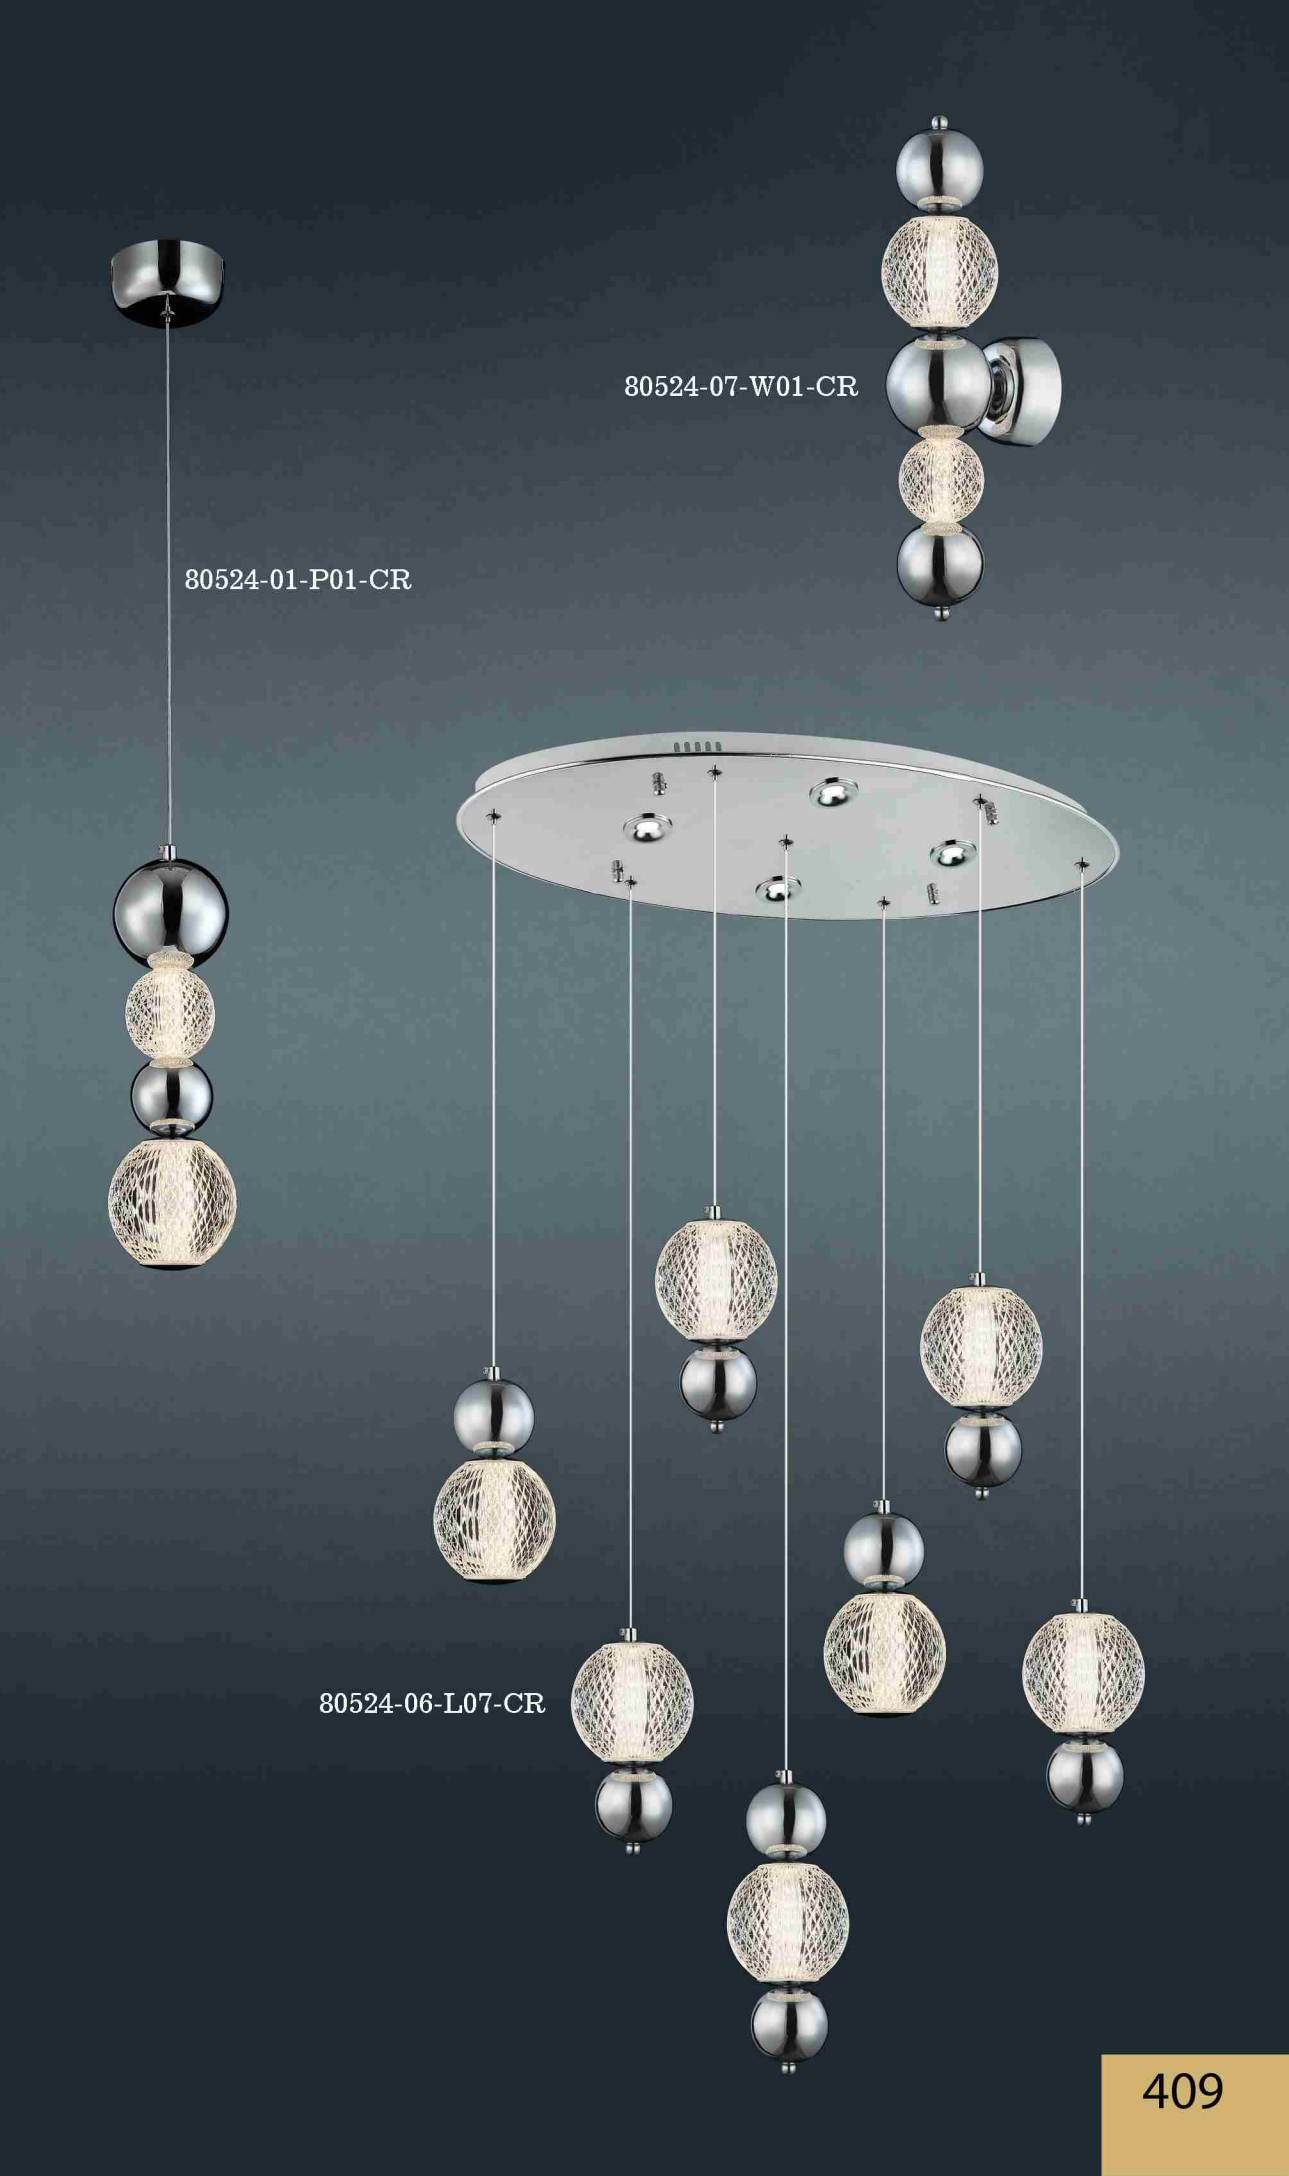

80524-05-P25-CR

80524-01-P01-CR

80524-07-W01-CR

80524-06-L07-CR