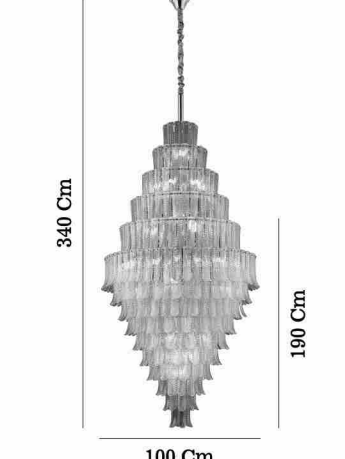

# MARITA

Antique - Antik Lak 80606-01-P08-CO

- 13,28 Kg
- 51 Cm
- E-14 / 8x20W Max.

Antique - Antik Lak 80606-02-P10-CO

- 17,25 Kg
- 63 Cm
- E-14 / 10x20W Max.

Antique - Antik Lak 80606-03-P21-CO

- 34,20 Kg
- 85 Cm
- E-14 / 21x20W Max.

Antique - Antik Lak 80606-04-L16-CO

- 23,50 Kg
- 31x109 Cm
- E-14 / 16x20W Max.

Antique - Antik Lak 80606-05-W03-CO

- 2,65 Kg
- 15x25 Cm
- E-14 / 3x20W Max.

# SOCRATES

Antique - Antik Lak 80586-01-P10-CO

12,90 Kg  
 55 Cm  
 E-14 / 11x20W Max.

Antique - Antik Lak 80586-02-P14-CO

18,98 Kg  
 62 Cm  
 E-14 / 15x20W Max.

Antique - Antik Lak 80586-03-P23-CO

27,83 Kg  
 85 Cm  
 E-14 / 23x20W Max.

Antique - Antik Lak 80586-04-P55-CO

47,00 Kg  
 100 Cm  
 E-14 / 60x20W Max.

Antique - Antik Lak 80586-05-L22-CO

16,84 Kg  
 37x110 Cm  
 E-14 / 19x20W Max.

Antique - Antik Lak 80586-06-W03-CO

2,35 Kg  
 18x33 Cm  
 E-14 / 3x20W Max.