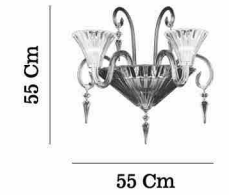

- ⚖ 3,70 Kg
- ⊘ 35x55 Cm
- 💡 G-9 / 2x5W Max.