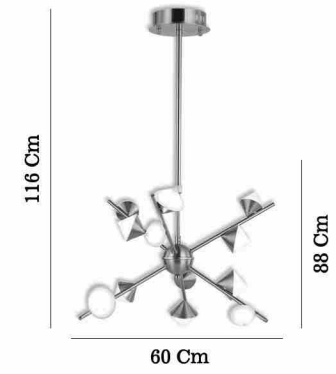

Antique - Antik Lak 80570-01-P12-CO

⚖️ 2,21 Kg
⌀ 60 Cm Ⓚ 3000 K
💡 LED / 24x4W Ⓛm 3360 L