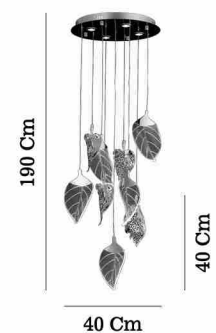

3,75 Kg
40 Cm
LED / 5x5W + 4x3W
3000 K
3700 L