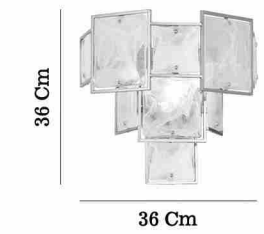

3,82 Kg
21x36 Cm
E-14 / 3x20W Max.