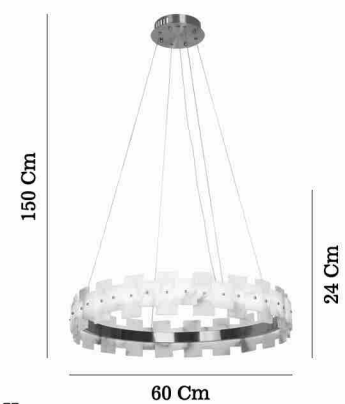

MOTION

Antique - Antik Lak 80590-01-P01-CO

7,70 Kg
60 Cm 3000 K
LED / 1x40W 4800 L