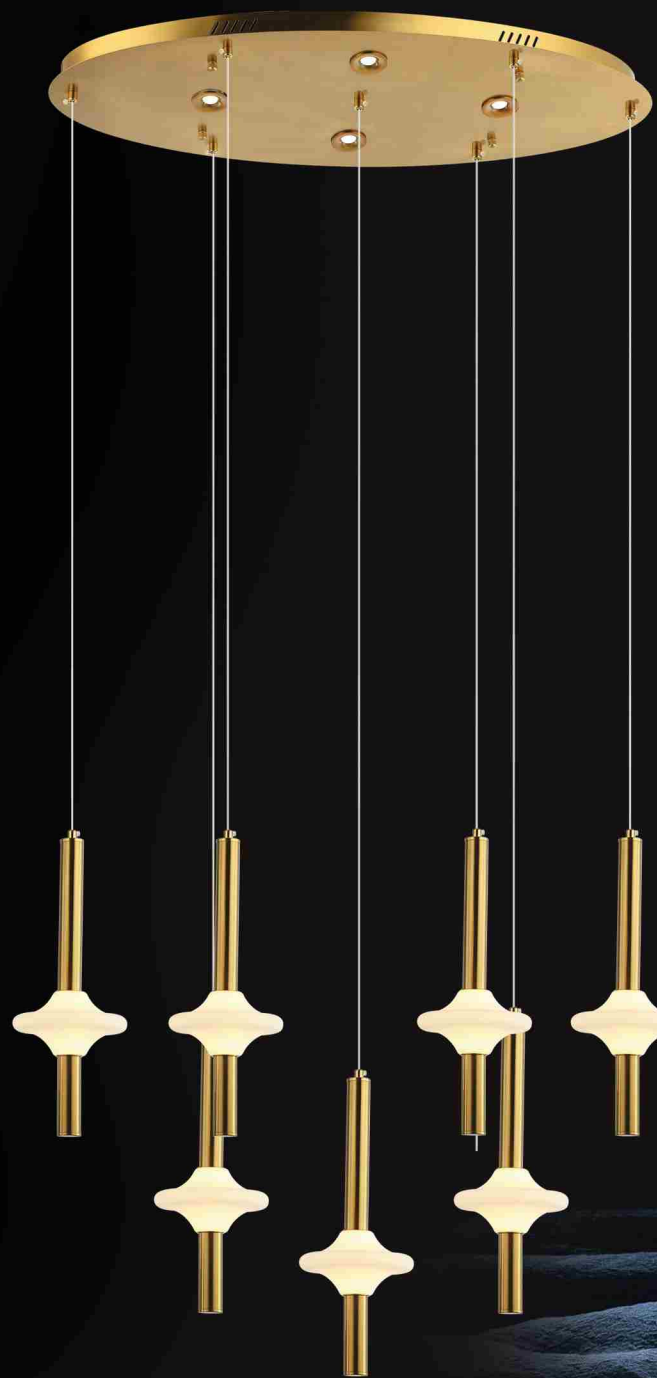

80615-06-L07-CO