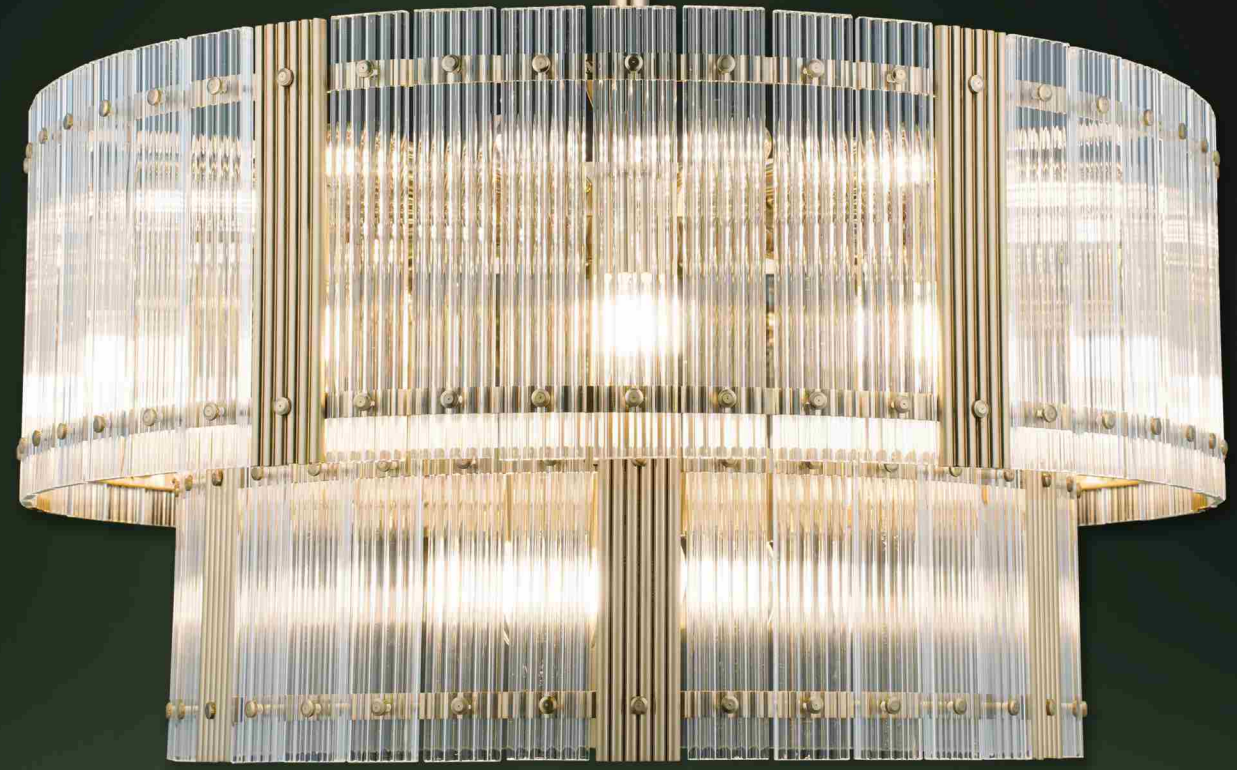

# ESTEPONA

1617-52-30

1617-52-24

1617-52-29

1617-52-20-L

Antique - Antik Lak 1617-52-20-L

- ⚖️ 30,48 Kg
- ⊘ 30x120 Cm
- 💡 E-14 / 20x20W Max.

Antique - Antik Lak 1617-52-24