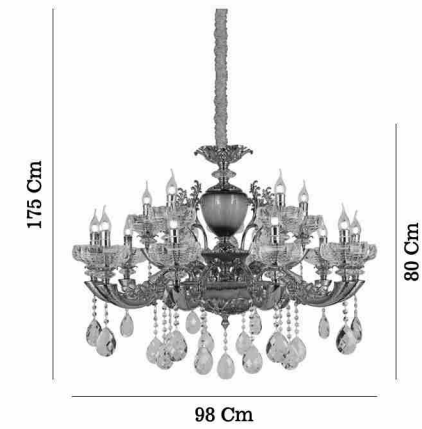

- ⚖ 19,30 Kg
- ⊘ 52x120 Cm
- 💡 G-9 / 10x5W Max.

Chrome - Krom 80609-05-P40-CR

- ⚖ 77,20 Kg
- ⊘ 158 Cm
- 💡 G-9 / 45x5W Max.

Chrome - Krom 80609-06-W02-CR

- ⚖ 3,70 Kg
- ⊘ 35x55 Cm
- 💡 G-9 / 2x5W Max.

# SILVIANA

80624-03-P30-GD

80624-01-P08-GD

80624-04-W02-GD

80624-02-P15-GD

Gold - Altan

80624-01-P08-GD

- 26,00 Kg
- 78 Cm
- E-14 / 8x20W Max.

Gold - Altan

80624-02-P15-GD

- 49,00 Kg
- 98 Cm
- E-14 / 15x20W Max.

Gold - Altan

80624-03-P30-GD

- 125,00 Kg
- 145 Cm
- E-14 / 30x20W Max.

Gold - Altan

80624-04-W02-GD

- 5,20 Kg
- 30x32 Cm
- E-14 / 2x20W Max.

SILVIANA