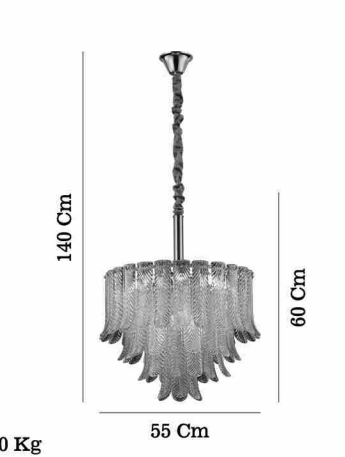

# MARITA

Antique - Antik Lak 80606-01-P08-CO

- 13,28 Kg
- 51 Cm
- E-14 / 8x20W Max.

Antique - Antik Lak 80606-02-P10-CO

- 17,25 Kg
- 63 Cm
- E-14 / 10x20W Max.

Antique - Antik Lak 80606-03-P21-CO

- 34,20 Kg
- 85 Cm
- E-14 / 21x20W Max.

Antique - Antik Lak 80606-04-L16-CO

- 23,50 Kg
- 31x109 Cm
- E-14 / 16x20W Max.

Antique - Antik Lak 80606-05-W03-CO

- 2,65 Kg
- 15x25 Cm
- E-14 / 3x20W Max.

8,21 Kg  
28x120 Cm  
LED / 1x16W  
4000 K  
3000 Lm

Gold - Altan 80628-04-W03-CO

1,83 Kg  
12x60 Cm  
LED / 1x5W  
4000 K  
900 Lm

# SOCRATES

Antique - Antik Lak 80586-01-P10-CO

12,90 Kg  
 55 Cm  
 E-14 / 11x20W Max.

Antique - Antik Lak 80586-02-P14-CO

18,98 Kg  
 62 Cm  
 E-14 / 15x20W Max.

Antique - Antik Lak 80586-03-P23-CO

27,83 Kg  
 85 Cm  
 E-14 / 23x20W Max.