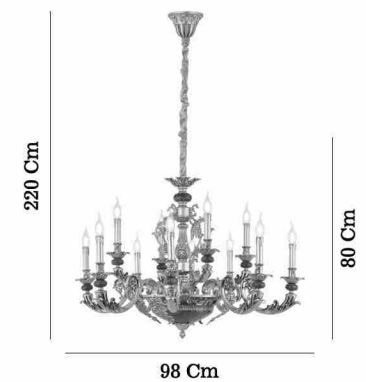

# BESELLA

Gold - Altın

80604-01-P09-GD

12,60 Kg  
71 Cm  
E-14 / 9x20W Max.

Gold - Altın

80604-02-P12-GD

20,00 Kg  
98 Cm  
E-14 / 12x20W Max.

Gold - Altın

80604-03-P18-GD

30,00 Kg  
105 Cm  
E-14 / 18x20W Max.

Gold - Altın

80604-04-P45-GD

56,00 Kg  
135 Cm  
E-14 / 45x20W Max.

Gold - Altın

80604-05-W02-GD

1,40 Kg  
22x38 Cm  
E-14 / 2x20W Max.