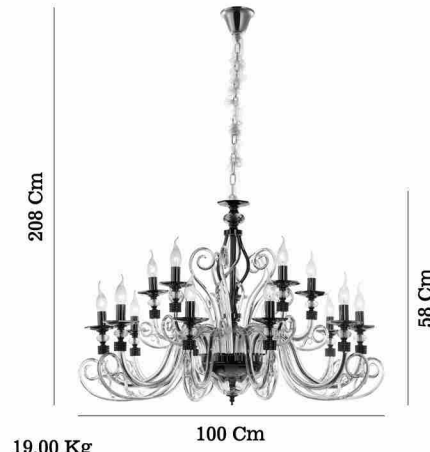

■ Pearl Black - Kobalt 80461-03-P15-PB

⚖ 19,00 Kg
⌀ 100 Cm
💡 E-14 / 15x20W Max.