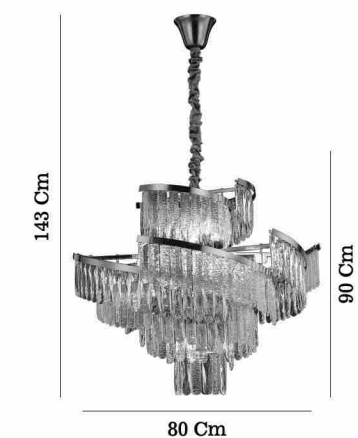

# MARITA

Antique - Antik Lak 80606-01-P08-CO

- 13,28 Kg
- 51 Cm
- E-14 / 8x20W Max.

Antique - Antik Lak 80606-02-P10-CO

- 17,25 Kg
- 63 Cm
- E-14 / 10x20W Max.

Antique - Antik Lak 80606-03-P21-CO

- 34,20 Kg
- 85 Cm
- E-14 / 21x20W Max.

- ⚖ 13,60 Kg
- ⊘ 50 Cm
- 💡 E-14 / 13x20W Max.

Antique - Antik Lak 80608-02-P16-CO

- ⚖ 16,00 Kg
- ⊘ 60 Cm
- 💡 E-14 / 16x20W Max.

Antique - Antik Lak 80608-03-P22-CO

- ⚖ 24,40 Kg
- ⊘ 80 Cm
- 💡 E-14 / 22x20W Max.

Antique - Antik Lak 80608-04-L18-CO

- ⚖ 23,00 Kg
- ⊘ 40x100 Cm
- 💡 E-14 / 18x20W Max.

Antique - Antik Lak 80608-05-W03-CO

- ⚖ 2,25 Kg
- ⊘ 15x26 Cm
- 💡 E-14 / 3x20W Max.