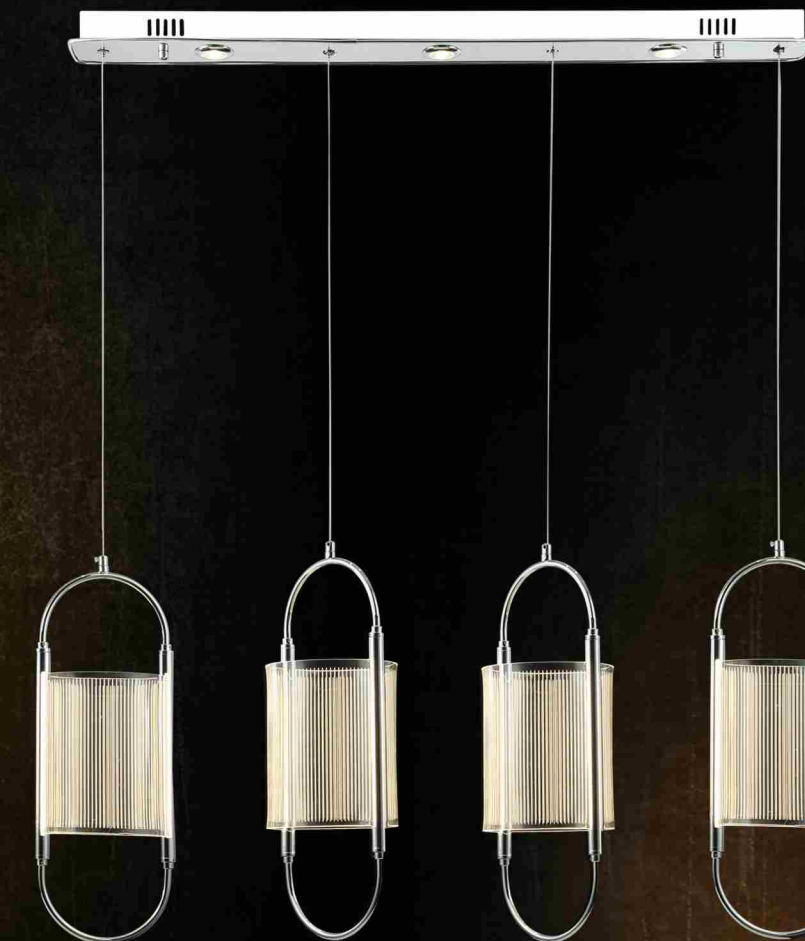

80453-06-L04-CR