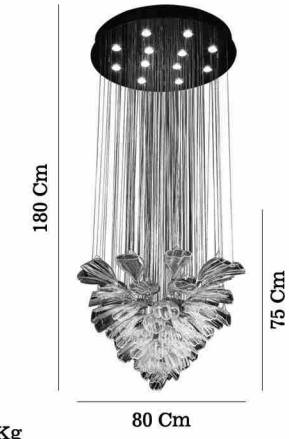

Gold - Altın  
Cobalt - Kobalt

1606-80-20-L  
1606-87-20-L

32,20 Kg  
30x110 Cm  
E-14 / 20x20W Max.

Gold - Altın  
Cobalt - Kobalt

1606-80-24  
1606-87-24

26,00 Kg  
60 Cm  
E-14 / 24x20W Max.

Gold - Altın  
Cobalt - Kobalt

1606-80-30  
1606-87-30

39,00 Kg  
75 Cm  
E-14 / 30x20W Max.

Gold - Altın  
Cobalt - Kobalt

1606-80-39  
1606-87-39

4,34 Kg  
17x28 Cm  
E-14 / 3x20W Max.

Gold - Altın  
Cobalt - Kobalt

1606-80-88  
1606-87-88

# PORTOLA

Gold - Altan 80503-01-P09-GD

- 17,00 Kg
- 60 Cm
- GU-10 / 9x7W Max.

Gold - Altan 80503-02-P12-GD

- 28,00 Kg
- 80 Cm
- GU-10 / 12x7W Max.

Gold - Altan 80503-03-L10-GD

- 20,00 Kg
- 40x110 Cm
- GU-10 / 10x7W Max.