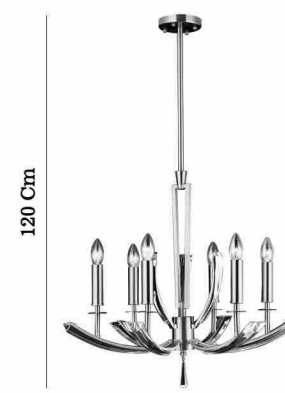

MONTESSO

Chrome - Krom
Antique - Antik Lak

80408-01-P06-CR
80408-01-P06-CO

120 Cm

63 Cm

- 5,20 Kg
- 63 Cm
- E-14 / 6x20W Max.

Chrome - Krom
Antique - Antik Lak

80408-02-P08-CR
80408-02-P08-CO