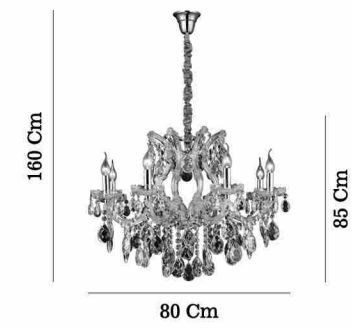

MANILLA

Gold - Altan 80542-01-P08-CL

15,00 Kg
80 Cm
E-14 / 8x20W Max.

Gold - Altan 80542-02-P18-CL