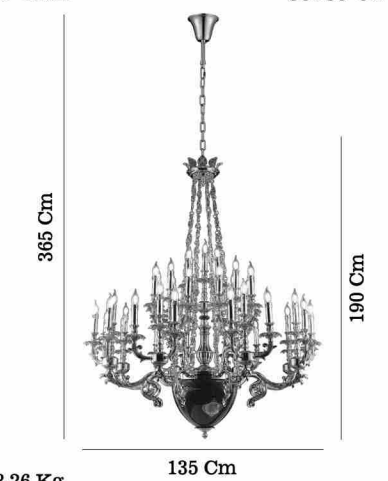

- 2,00 Kg
- 21x50 Cm
- E-14 / 2x20W Max.

# FLORETTA

80483-01-P06-GD

80483-04-P45-GD

FLORETTA

Gold - Altan 80483-01-P06-GD

7,23 Kg  
76 Cm  
E-14 / 6x20W Max.

Gold - Altan 80483-02-P08-GD

9,30 Kg  
76 Cm  
E-14 / 8x20W Max.

Gold - Altan 80483-03-P12-GD

12,30 Kg  
86 Cm  
E-14 / 12x20W Max.

Gold - Altan 80483-04-P45-GD

38,26 Kg  
135 Cm  
E-14 / 45x20W Max.

Gold - Altan 80483-05-W02-GD

1,32 Kg  
23x43 Cm  
E-14 / 2x20W Max.