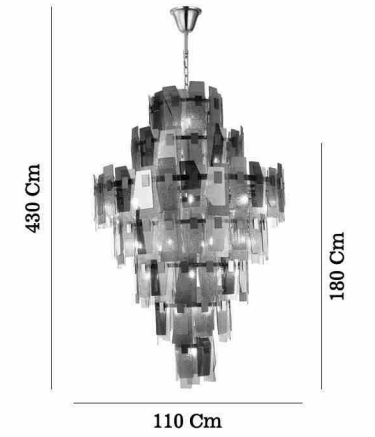

W	WAVES	260
---	-------	-----

80591-05-W02-CO

80591-01-P10-CO

80591-02-P19-CO

80591-04-L11-CO

Antique - Antik Lak

80591-01-P10-CO

16,50 Kg  
60 Cm  
E-14 / 10x20W Max.

Antique - Antik Lak

80591-02-P19-CO

25,50 Kg  
76 Cm  
E-14 / 19x20W Max.

Antique - Antik Lak

80591-03-P39-CO

62,30 Kg  
110 Cm  
E-14 / 39x20W Max.

Antique - Antik Lak

80591-04-L11-CO

19,50 Kg  
32x120 Cm  
E-14 / 11x20W Max.

Antique - Antik Lak

80591-05-W02-CO

4,20 Kg  
12x32 Cm  
E-14 / 2x20W Max.

# MARITA

Antique - Antik Lak 80606-01-P08-CO

- 13,28 Kg
- 51 Cm
- E-14 / 8x20W Max.

Antique - Antik Lak 80606-02-P10-CO

- 17,25 Kg
- 63 Cm
- E-14 / 10x20W Max.

Antique - Antik Lak 80606-03-P21-CO

- 34,20 Kg
- 85 Cm
- E-14 / 21x20W Max.