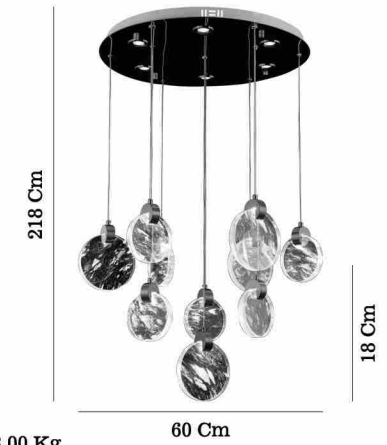

# LENTINA

Antique - Antik Lak 80441-01-P05-CO

6,50 Kg  
 40 Cm  
 LED / 4x5W + 5x7W  
 3000 K  
 3955 L

Antique - Antik Lak 80441-02-P07-CO

9,70 Kg  
 50 Cm  
 LED / 6x5W + 7x7W  
 3000 K  
 5705 L

Antique - Antik Lak 80441-03-P10-CO