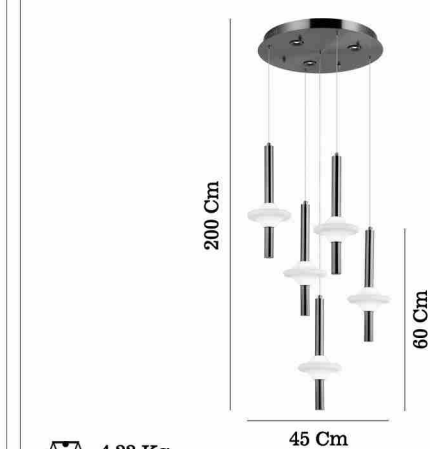

Antique - Antik Lak 80615-02-P05-CO

4,22 Kg
45 Cm
LED / 5x6W + 3x5W
3000 K
2100 L