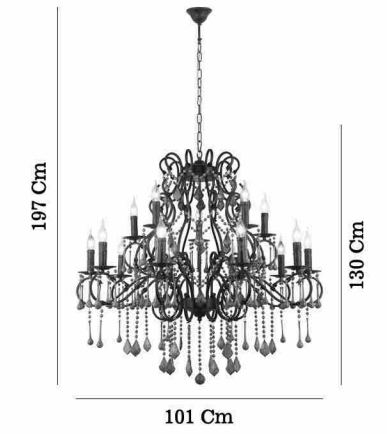

⚖️ 12,50 Kg
⊘ 101 Cm
💡 E-14 / 15x20W Max.

■ Coffee - Kahve

80589-04-W01-CF

⚖️ 0,49 Kg
⊘ 12x28 Cm
💡 E-14 / 1x20W Max.

MORIA