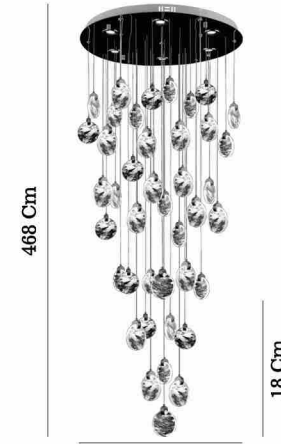

Antique - Antik Lak 80441-04-P41-CO

47,50 Kg
85 Cm
LED / 12x5W + 41x7W
3000 K
23695 L