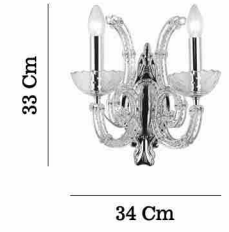

- 1,60 Kg
- 20x34 Cm
- E-14 / 2x20W Max.