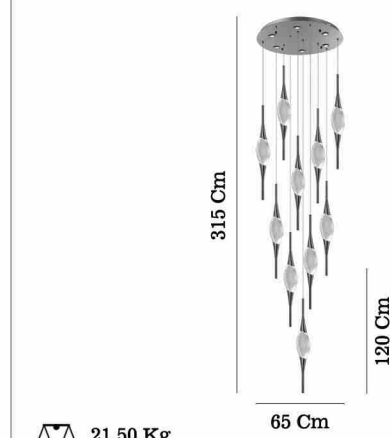

Antique - Antik Lak 80597-04-P10-CO

21,50 Kg
65 Cm
LED / 10x5W + 6x3W
3000 K
6800 L