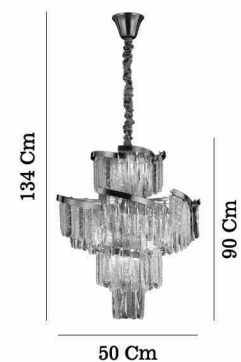

# MARITA

Antique - Antik Lak 80606-01-P08-CO

- 13,28 Kg
- 51 Cm
- E-14 / 8x20W Max.

Antique - Antik Lak 80606-02-P10-CO

- 17,25 Kg
- 63 Cm
- E-14 / 10x20W Max.

Antique - Antik Lak 80606-03-P21-CO

- 34,20 Kg
- 85 Cm
- E-14 / 21x20W Max.

# LINDORA

Gold - Altın 80625-01-P12-CW

- 6,60 Kg
- 60 Cm
- G-9 / 12x5W Max.

Gold - Altın 80625-02-P16-CW

- 8,20 Kg
- 80 Cm
- G-9 / 16x5W Max.

Gold - Altın 80625-03-L10-CW

- 6,25 Kg
- 55x105 Cm
- G-9 / 10x5W Max.

Gold - Altın 80625-04-W03-CW

- 1,65 Kg
- 20x48 Cm
- G-9 / 3x5W Max.

- ⚖ 13,60 Kg
- ⊘ 50 Cm
- 💡 E-14 / 13x20W Max.

Antique - Antik Lak 80608-02-P16-CO

- ⚖ 16,00 Kg
- ⊘ 60 Cm
- 💡 E-14 / 16x20W Max.

Antique - Antik Lak 80608-03-P22-CO

- ⚖ 24,40 Kg
- ⊘ 80 Cm
- 💡 E-14 / 22x20W Max.