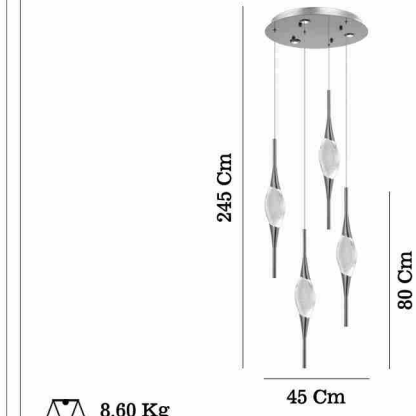

Antique - Antik Lak 80597-02-P04-CO

8,60 Kg
45 Cm
LED / 4x5W + 3x3W
3000 K
2900 L