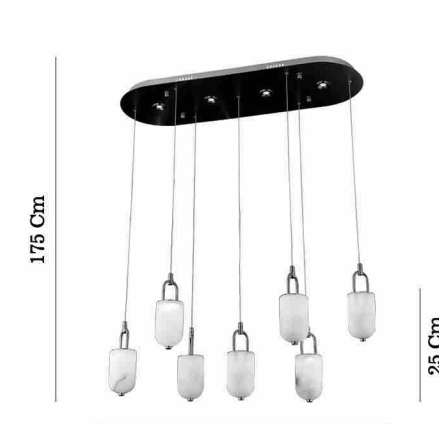

Antique - Antik Lak 80346-05-L07-CO

11,00 Kg
30x85 Cm
LED / 7x5W + 4x3W
3000 K
3850 L