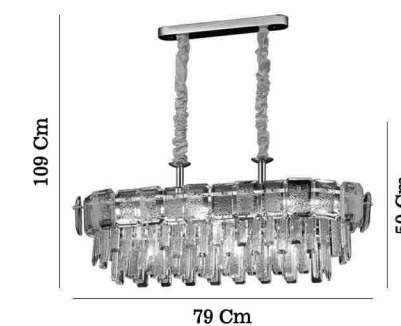

14,70 Kg
31x79 Cm
E-14 / 14x20W Max.

Gold - Altan

80578-05-W02-GD

2,10 Kg
13x26 Cm
E-14 / 2x20W Max.