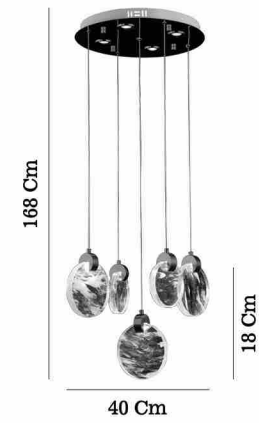

LENTINA

Antique - Antik Lak 80441-01-P05-CO

6,50 Kg
40 Cm
LED / 4x5W + 5x7W
3000 K
3955 L