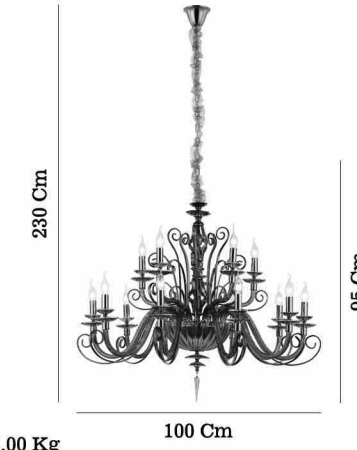

■ Pearl Black - Kobalt 80584-02-P15-PB

- ⚖ 21,00 Kg
- ⊘ 100 Cm
- 💡 E-14 / 15x20W Max.