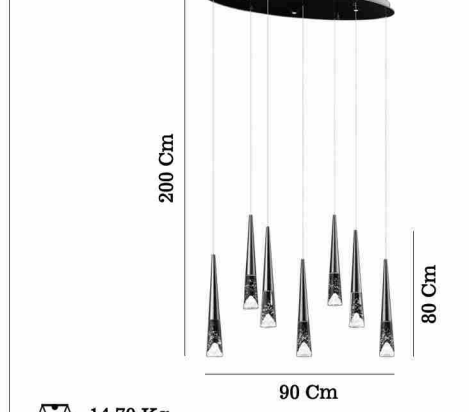

Antique - Antik Lak 80577-06-L07-CO

14,70 Kg
35x90 Cm
LED / 7x3W + 4x5W
3000 K
2520 L

Antique - Antik Lak 80577-07-W01-CO

1,20 Kg
10x18 Cm
LED / 1x3W
3000 K
360 L