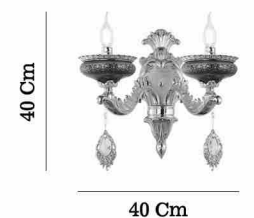

Gold - Altın 80603-02-P15-GD

- ⚖ 22,80 Kg
- ⊘ 98 Cm
- 💡 E-14 / 15x20W Max.

Gold - Altın 80603-03-P36-GD

- ⚖ 85,00 Kg
- ⊘ 150 Cm
- 💡 E-14 / 36x20W Max.

Gold - Altın 80603-04-W02-GD

- ⚖ 2,00 Kg
- ⊘ 20x40 Cm
- 💡 E-14 / 2x20W Max.