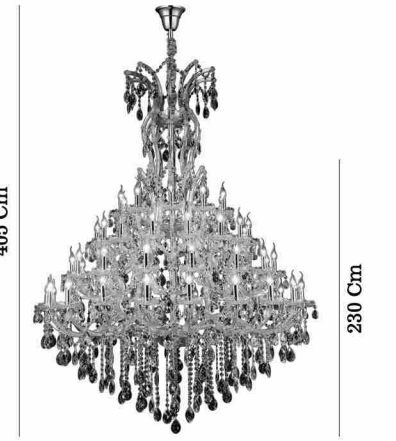

Gold - Altan 80542-04-L12-CL

21,00 Kg  
63x120 Cm  
E-14 / 12x20W Max.

Gold - Altan 80542-05-P36-CL

53,00 Kg  
120 Cm  
E-14 / 36x20W Max.

Gold - Altan 80542-06-P60-CL

98,00 Kg  
155 Cm  
E-14 / 60x20W Max.