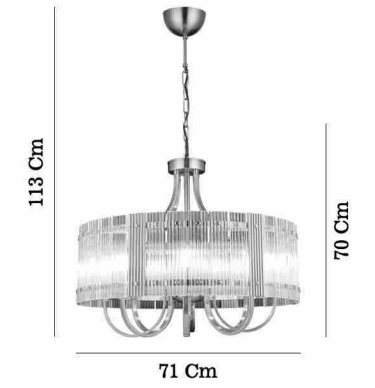

Antique - Antik Lak 1621-52-08

- ⚖ 11,92 Kg
- ⊘ 71 Cm
- 💡 E-14 / 8x20W Max.

Antique - Antik Lak 1621-52-29

- ⚖ 2,64 Kg
- ⊘ 15x29 Cm
- 💡 E-14 / 2x20W Max.