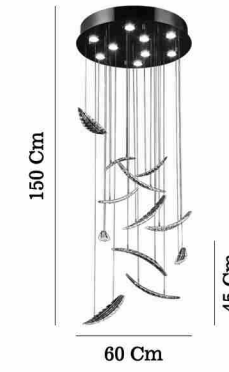

ROVENA

Antique - Antik Lak 80502-01-P09-CO

- 9,00 Kg
- 60 Cm
- GU-10 / 9x7W Max.