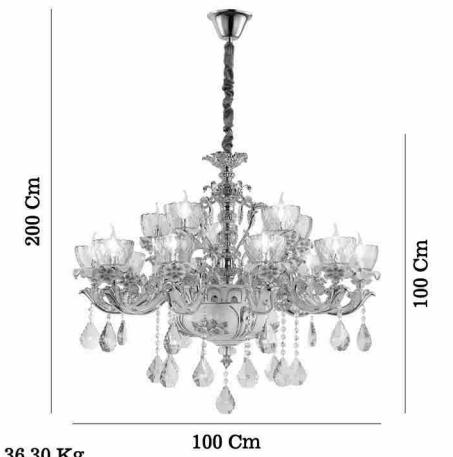

19,10 Kg  
85 Cm  
E-14 / 8x20W Max.

Gold - Altan 80469-03-P15-GD

36,30 Kg  
100 Cm  
E-14 / 15x20W Max.

Gold - Altan 80469-04-P30-GD

102,70 Kg  
150 Cm  
E-14 / 30x20W Max.

Gold - Altan 80469-05-W02-GD

3,00 Kg  
28x35 Cm  
E-14 / 2x20W Max.