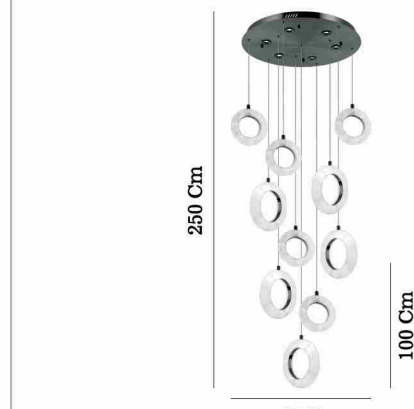

Antique - Antik Lak 80650-04-P10-CO

12,20 Kg
60 Cm
LED / 10x6W + 6x5W
3000 K
4200 L