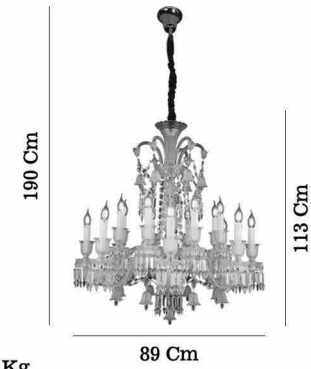

26,57 Kg  
89 Cm  
E-14 / 16x20W Max.

Chrome - Krom 52014-02-P24-CL

44,25 Kg  
110 Cm  
E-14 / 24x20W Max.

Chrome - Krom 52014-03-P48-CL

102,18 Kg  
140 Cm  
E-14 / 48x20W Max.

Chrome - Krom 52014-04-W03-CL