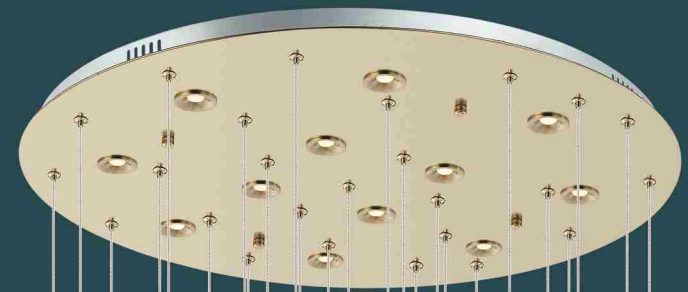

# B BRONZE

80654-05-P25-CO

80654-04-L07-CO

80654-01-P04-CO

80654-06-W01-CO

Antique - Antik Lak 80654-01-P04-CO

6,20 Kg  
45 Cm  
LED / 1x30W + 3x3W  
3000 K  
3000 L

Antique - Antik Lak 80654-02-P06-CO