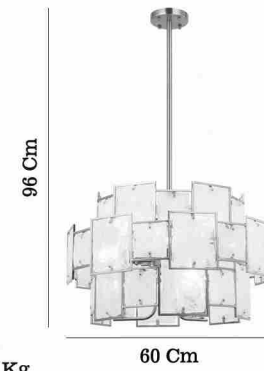

16,26 Kg
60 Cm
E-14 / 12x20W Max.