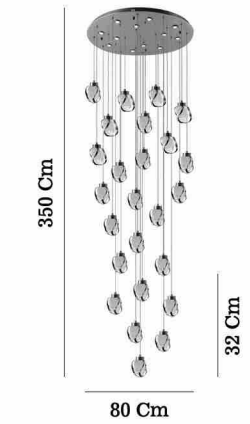

37,70 Kg
80 Cm
LED / 25x7W + 12x3W
3000 K
4642 L

Antique - Antik Lak Chrome - Krom 80494-06-W01-CO
80494-06-W01-CR

1,75 Kg
13x18 Cm
LED / 1x7W
3000 K
154 L