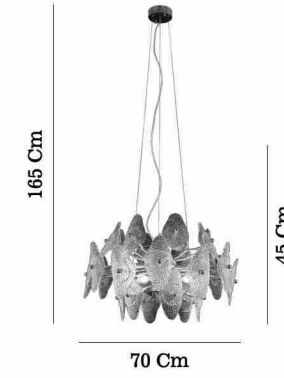

80627-01-P08-CO

8,20 Kg
70 Cm
E-14 / 8x20W Max.

Gold - Altan