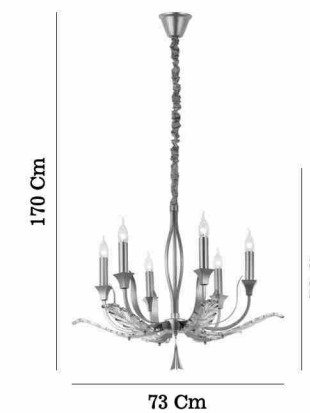

- 4,10 Kg
- 67 Cm
- E-14 / 6x20W Max.

80640-02-P06-GD

Gold - Altın

- 5,00 Kg
- 73 Cm
- E-14 / 6x20W Max.

80640-03-P08-GD

Gold - Altın

- 6,70 Kg
- 76 Cm
- E-14 / 8x20W Max.

80640-04-P12-GD