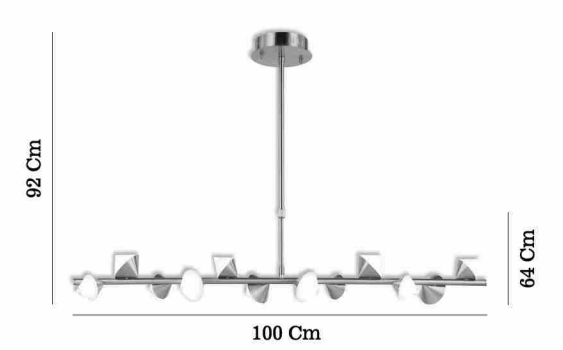

⚖️ 2,82 Kg  
 ⌀ 75 Cm Ⓚ 3000 K  
 💡 LED / 16x4W Ⓛm 4480 L

Antique - Antik Lak 80570-03-L12-CO

⚖️ 2,06 Kg  
 ⌀ 12x100 Cm Ⓚ 3000 K  
 💡 LED / 12x4W Ⓛm 3360 L

Antique - Antik Lak 80570-04-W02-CO

⚖️ 0,39 Kg  
 ⌀ 12x17 Cm Ⓚ 3000 K  
 💡 LED / 2x4W Ⓛm 560 L