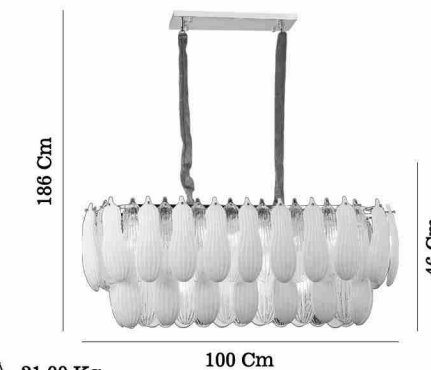

- 21,00 Kg
- 35x100 Cm
- E-14 / 15x20W Max.

Gold - Altan 80508-04-W03-SG

- 2,00 Kg
- 18x24 Cm
- E-14 / 3x20W Max.