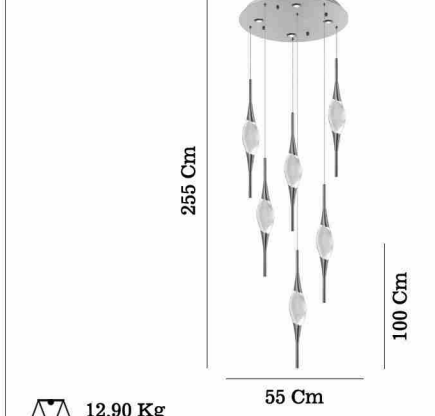

Antique - Antik Lak 80597-03-P06-CO

12,90 Kg
55 Cm
LED / 6x5W + 4x3W
3000 K
4200 L