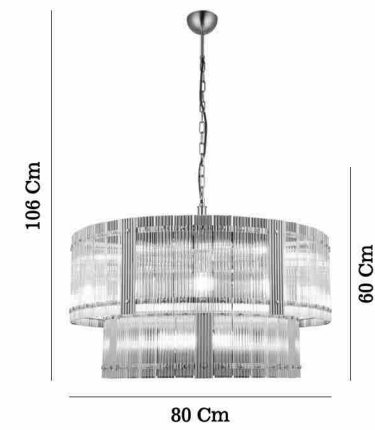

# SANATORIA

80593-01-P20-GD

80593-02-P30-GD

80593-04-L09-GD

80593-05-W06-GD

80593-03-P50-GD

Gold - Altan 80593-01-P20-GD

7,75 Kg  
60 Cm  
G-9 / 20x5W Max.

- ⚖ 20,00 Kg
- ⊘ 80 Cm
- 💡 E-14 / 24x20W Max.

Antique - Antik Lak 80587-04-L22-CO

- ⚖ 16,00 Kg
- ⊘ 31x110 Cm
- 💡 E-14 / 17x20W Max.

Antique - Antik Lak 80587-05-W02-CO

- ⚖ 1,60 Kg
- ⊘ 14x24 Cm
- 💡 E-14 / 2x20W Max.

# ESTEPONA

1617-52-30

1617-52-24

1617-52-29

1617-52-20-L

Antique - Antik Lak 1617-52-20-L

- ⚖️ 30,48 Kg
- ⊘ 30x120 Cm
- 💡 E-14 / 20x20W Max.

Antique - Antik Lak 1617-52-24

- ⚖️ 22,00 Kg
- ⊘ 60 Cm
- 💡 E-14 / 24x20W Max.

Antique - Antik Lak 1617-52-29

- ⚖️ 2,64 Kg
- ⊘ 15x29 Cm
- 💡 E-14 / 2x20W Max.

Antique - Antik Lak 1617-52-30

- ⚖️ 27,00 Kg
- ⊘ 80 Cm
- 💡 E-14 / 30x20W Max.