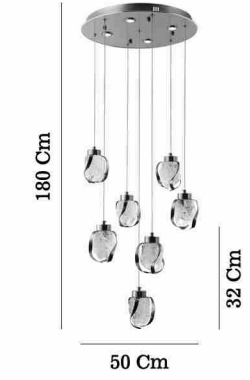

10,90 Kg
50 Cm
LED / 7x7W + 4x3W
3000 K
1342 L

Antique - Antik Lak Chrome - Krom 80494-03-P10-CO
80494-03-P10-CR