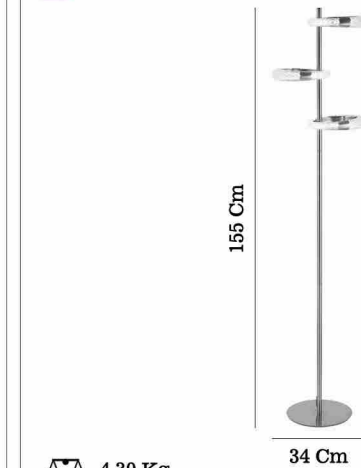

4,30 Kg  
 34 Cm  
 LED / 3x10W  
 3000 K  
 660 L