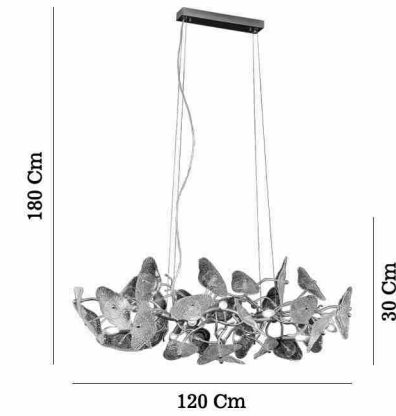

80627-04-L10-CO

12,00 Kg
30x120 Cm
E-14 / 10x20W Max.

Gold - Altan

80627-05-W02-CO

3,50 Kg
16x30 Cm
E-14 / 2x20W Max.