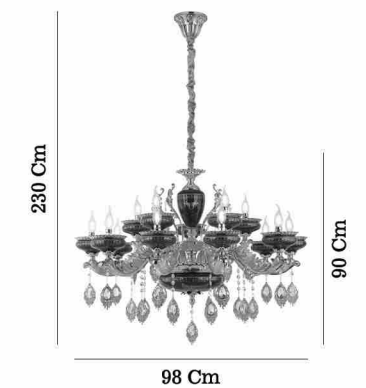

Gold - Altın 80603-02-P15-GD

- ⚖ 22,80 Kg
- ⊘ 98 Cm
- 💡 E-14 / 15x20W Max.

Gold - Altın 80603-03-P36-GD

- ⚖ 85,00 Kg
- ⊘ 150 Cm
- 💡 E-14 / 36x20W Max.

Gold - Altın 80603-04-W02-GD

- ⚖ 2,00 Kg
- ⊘ 20x40 Cm
- 💡 E-14 / 2x20W Max.