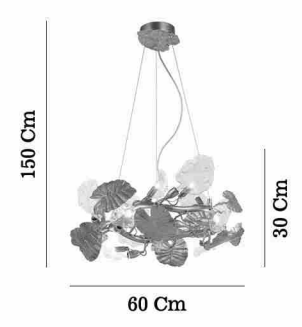

# MARITA

Antique - Antik Lak 80606-01-P08-CO

- 13,28 Kg
- 51 Cm
- E-14 / 8x20W Max.

Antique - Antik Lak 80606-02-P10-CO

- 17,25 Kg
- 63 Cm
- E-14 / 10x20W Max.

Antique - Antik Lak 80606-03-P21-CO

- 34,20 Kg
- 85 Cm
- E-14 / 21x20W Max.

# LINDORA

Gold - Altın 80625-01-P12-CW

- 6,60 Kg
- 60 Cm
- G-9 / 12x5W Max.

Gold - Altın 80625-02-P16-CW

- 8,20 Kg
- 80 Cm
- G-9 / 16x5W Max.

Gold - Altın 80625-03-L10-CW

- 6,25 Kg
- 55x105 Cm
- G-9 / 10x5W Max.