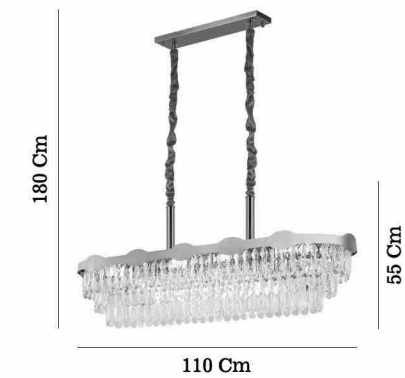

# SANATORIA

80593-01-P20-GD

80593-02-P30-GD

80593-04-L09-GD

80593-05-W06-GD

80593-03-P50-GD

Gold - Altan 80593-01-P20-GD

7,75 Kg  
60 Cm  
G-9 / 20x5W Max.

# CARPIELLA

Antique - Antik Lak 80587-01-P12-CO

- ⚖ 10,25 Kg
- ⊘ 48 Cm
- 💡 E-14 / 12x20W Max.

Antique - Antik Lak 80587-02-P15-CO

- ⚖ 13,85 Kg
- ⊘ 60 Cm
- 💡 E-14 / 15x20W Max.

Antique - Antik Lak 80587-03-P20-CO

- ⚖ 20,00 Kg
- ⊘ 80 Cm
- 💡 E-14 / 24x20W Max.

Antique - Antik Lak 80587-04-L22-CO

- ⚖ 16,00 Kg
- ⊘ 31x110 Cm
- 💡 E-14 / 17x20W Max.

Antique - Antik Lak 80587-05-W02-CO

- ⚖ 1,60 Kg
- ⊘ 14x24 Cm
- 💡 E-14 / 2x20W Max.