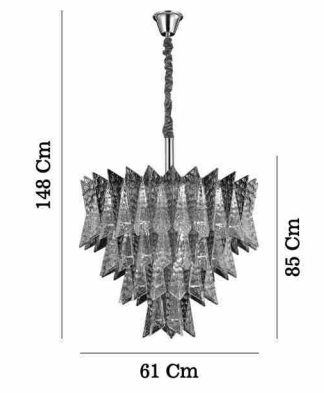

# MARITA

Antique - Antik Lak 80606-01-P08-CO

- 13,28 Kg
- 51 Cm
- E-14 / 8x20W Max.

Antique - Antik Lak 80606-02-P10-CO

- 17,25 Kg
- 63 Cm
- E-14 / 10x20W Max.

Antique - Antik Lak 80606-03-P21-CO

- 34,20 Kg
- 85 Cm
- E-14 / 21x20W Max.

- ⚖ 13,60 Kg
- ⊘ 50 Cm
- 💡 E-14 / 13x20W Max.

Antique - Antik Lak 80608-02-P16-CO

- ⚖ 16,00 Kg
- ⊘ 60 Cm
- 💡 E-14 / 16x20W Max.

Antique - Antik Lak 80608-03-P22-CO

- ⚖ 24,40 Kg
- ⊘ 80 Cm
- 💡 E-14 / 22x20W Max.

# SENESTE

Gold - Altın

80607-01-P10-GD

10,50 Kg  
50 Cm  
E-14 / 11x20W Max.

Gold - Altın

80607-02-P15-GD

12,50 Kg  
61 Cm  
E-14 / 15x20W Max.

Gold - Altın

80607-03-P23-GD

18,50 Kg  
75 Cm  
E-14 / 23x20W Max.

Gold - Altın

80607-04-P52-GD

68,00 Kg  
100 Cm  
E-14 / 59x20W Max.

Gold - Altın

80607-05-L22-GD

16,00 Kg  
33x130 Cm  
E-14 / 18x20W Max.