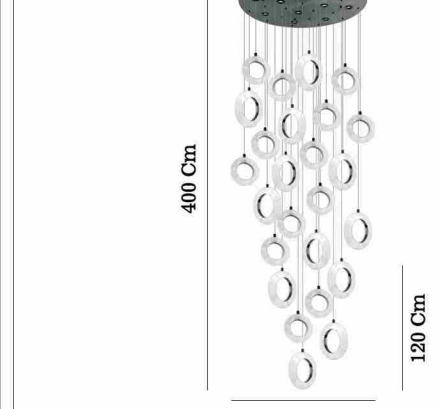

Antique - Antik Lak 80650-06-P25-CO

28,90 Kg
80 Cm
LED / 25x6W + 12x5W
3000 K
10360 L