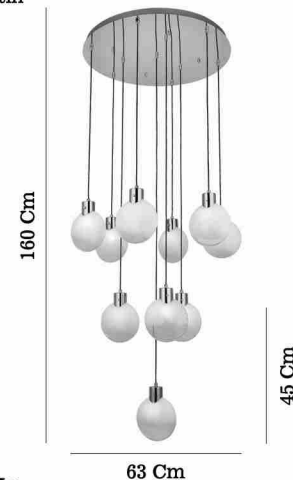

Gold - Altan 1545-80-06

5,79 Kg  
48 Cm  
E-14 / 6x20W Max.

Gold - Altan 1545-80-07-L

8,98 Kg  
30x90 Cm  
E-14 / 7x20W Max.

Gold - Altan 1545-80-10

10,63 Kg  
63 Cm  
E-14 / 10x20W Max.

Gold - Altan 1545-80-19