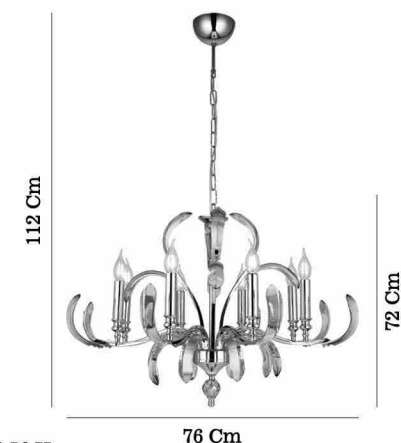

6,56 Kg
76 Cm
E-14 / 8x20W Max.

Chrome - Krom
Antique - Antik Lak
1516-51-08-L
1516-52-08-L