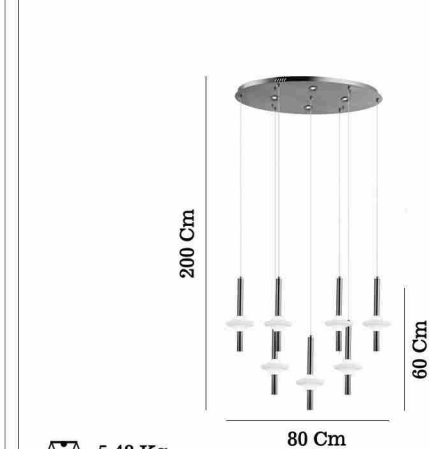

Antique - Antik Lak 80615-06-L07-CO

5,48 Kg
32x80 Cm
LED / 7x6W + 4x5W
3000 K
2940 L