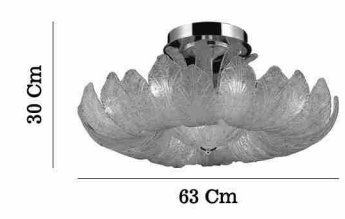

# BARTON

80536-01-C10-GD

80536-03-W02-GD

80536-02-C16-GD

BARTON

Gold - Altın 80536-01-C10-GD

- 12,31 Kg
- 63 Cm
- E-14 / 10x20W Max.

Gold - Altın 80536-02-C16-GD