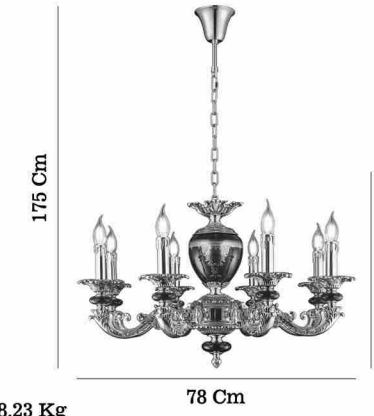

# OLVERA

80533-05-W02-GD

80533-04-P37-GD

Gold - Altan

80533-01-P06-GD

6,10 Kg  
74 Cm  
E-14 / 6x20W Max.

Gold - Altan

80533-02-P08-GD

8,23 Kg  
78 Cm  
E-14 / 8x20W Max.

Gold - Altan

80533-03-P15-GD

15,17 Kg  
95 Cm  
E-14 / 15x20W Max.

Gold - Altan

80533-04-P37-GD

40,50 Kg  
140 Cm  
E-14 / 37x20W Max.

Gold - Altan