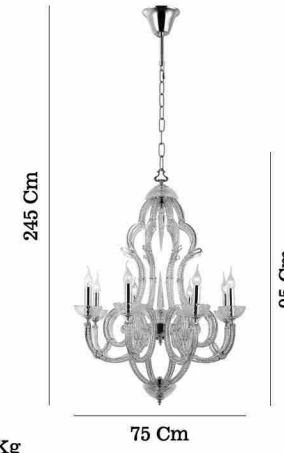

Silver Color - Gümüş 80397-01-P08-SL

- 14,37 Kg
- 75 Cm
- E-14 / 8x20W Max.