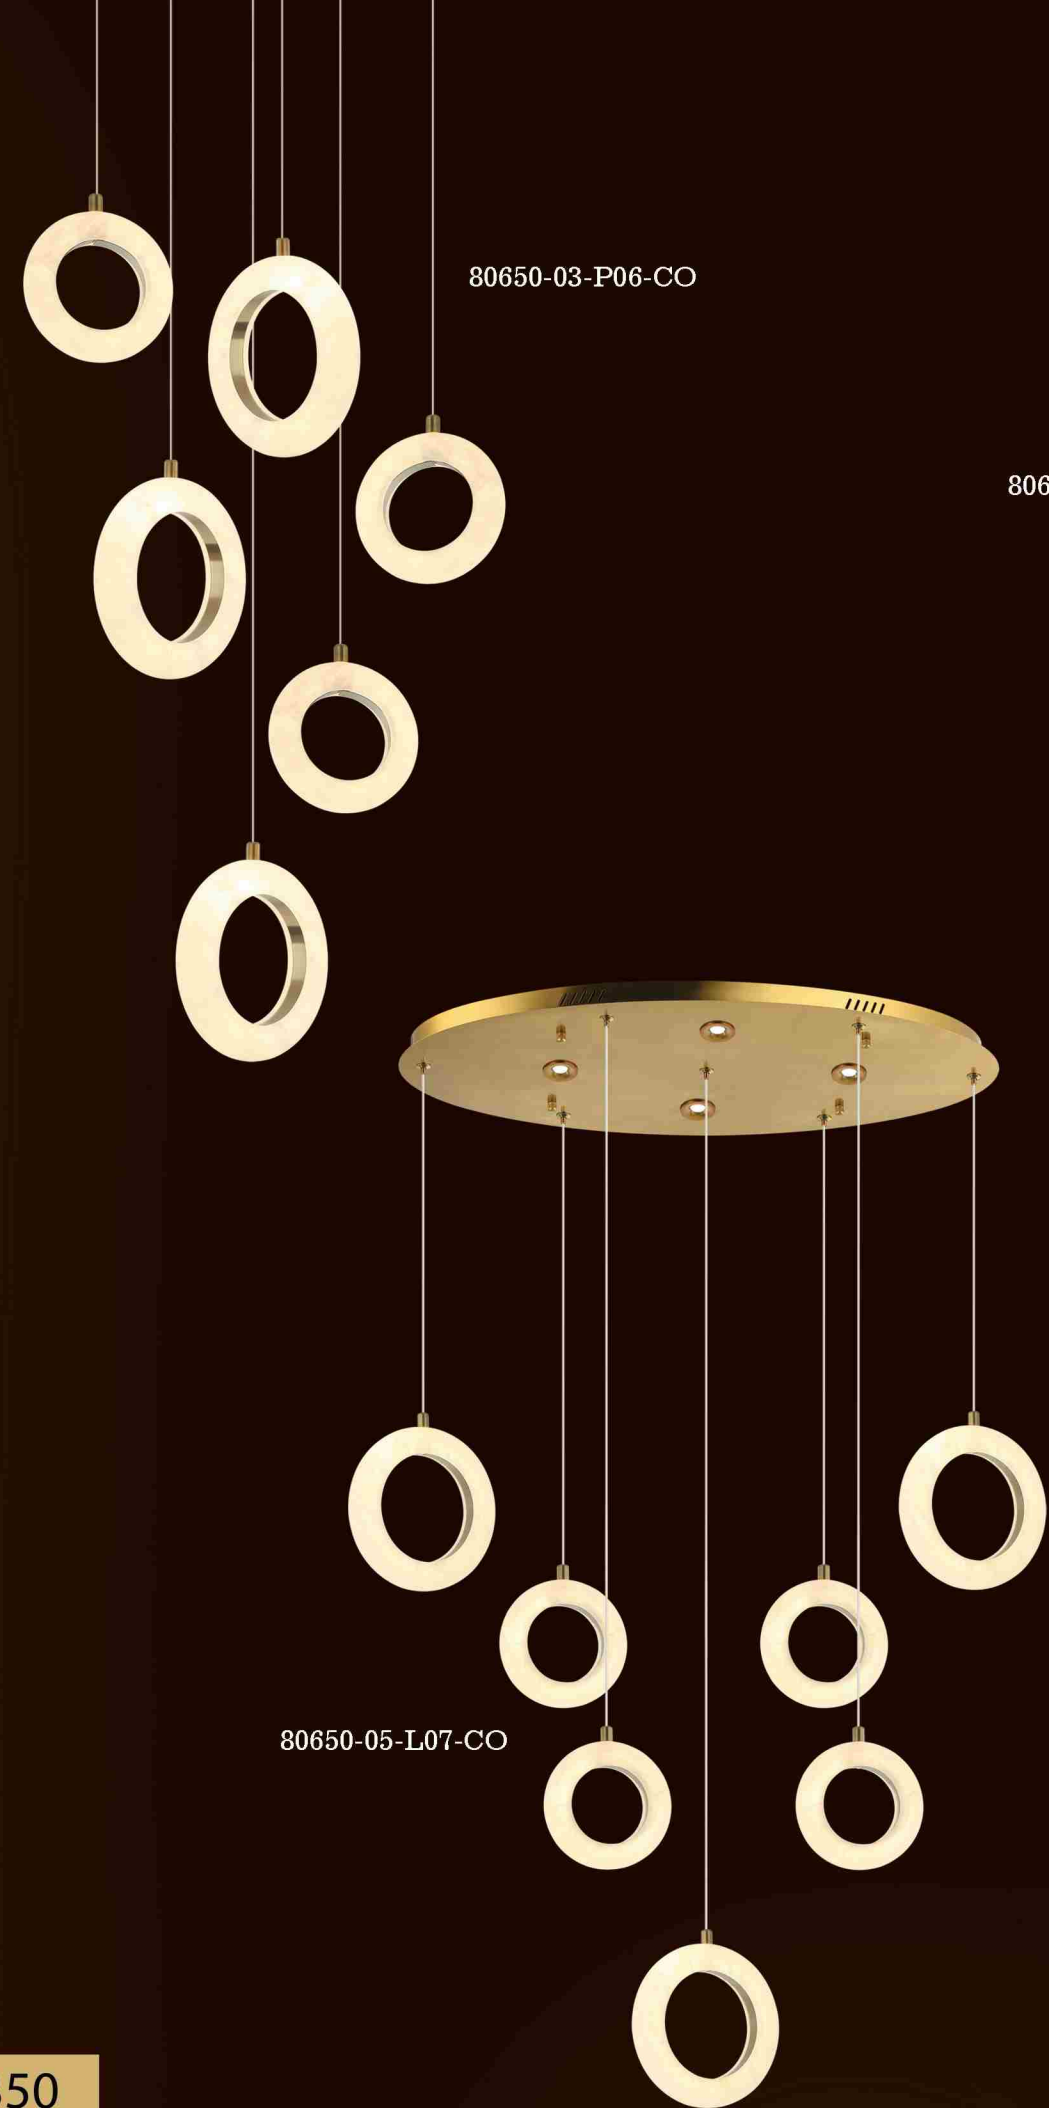

80650-06-P25-CO

80650-05-L07-CO

80650-03-P06-CO