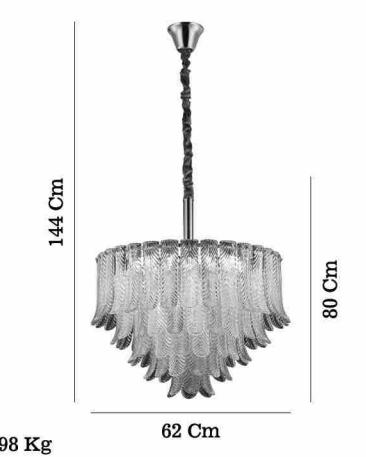

# MARITA

Antique - Antik Lak 80606-01-P08-CO

- 13,28 Kg
- 51 Cm
- E-14 / 8x20W Max.

Antique - Antik Lak 80606-02-P10-CO

- 17,25 Kg
- 63 Cm
- E-14 / 10x20W Max.

Antique - Antik Lak 80606-03-P21-CO

- 34,20 Kg
- 85 Cm
- E-14 / 21x20W Max.

Antique - Antik Lak 80606-04-L16-CO

- 23,50 Kg
- 31x109 Cm
- E-14 / 16x20W Max.

Antique - Antik Lak 80606-05-W03-CO

- 2,65 Kg
- 15x25 Cm
- E-14 / 3x20W Max.

# SOCRATES

Antique - Antik Lak 80586-01-P10-CO

12,90 Kg  
 55 Cm  
 E-14 / 11x20W Max.

Antique - Antik Lak 80586-02-P14-CO

18,98 Kg  
 62 Cm  
 E-14 / 15x20W Max.

Antique - Antik Lak 80586-03-P23-CO

27,83 Kg  
 85 Cm  
 E-14 / 23x20W Max.

Antique - Antik Lak 80586-04-P55-CO

47,00 Kg  
 100 Cm  
 E-14 / 60x20W Max.

Antique - Antik Lak 80586-05-L22-CO

16,84 Kg  
 37x110 Cm  
 E-14 / 19x20W Max.

Antique - Antik Lak 80586-06-W03-CO

2,35 Kg  
 18x33 Cm  
 E-14 / 3x20W Max.