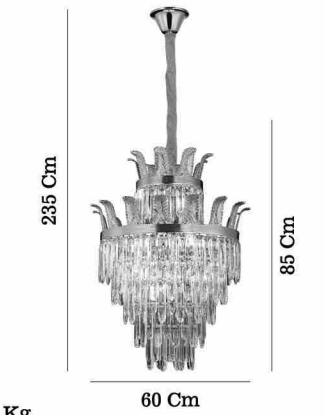

80607-03-P23-GD

18,50 Kg  
75 Cm  
E-14 / 23x20W Max.

Gold - Altın

80607-04-P52-GD

68,00 Kg  
100 Cm  
E-14 / 59x20W Max.

Gold - Altın

80607-05-L22-GD

16,00 Kg  
33x130 Cm  
E-14 / 18x20W Max.

46,05 Kg  
80 Cm  
E-14 / 30x20W Max.

Gold - Altan 1467-80-39

4,10 Kg  
15x30 Cm  
E-14 / 3x20W Max.

Gold - Altan 1467-80-92

-- Kg  
100 Cm  
E-14 / 92x20W Max.

# BRENDOLA

Gold - Altan

80513-01-P13-GD

15,00 Kg  
50 Cm  
E-14 / 13x20W Max.

Gold - Altan

80513-02-P17-GD

21,00 Kg  
60 Cm  
E-14 / 17x20W Max.

Gold - Altan

80513-03-P32-GD

37,00 Kg  
80 Cm  
E-14 / 32x20W Max.

Gold - Altan

80513-04-P60-GD

68,00 Kg  
100 Cm  
E-14 / 60x20W Max.

Gold - Altan

80513-05-L19-GD

26,00 Kg  
35x100 Cm  
E-14 / 19x20W Max.