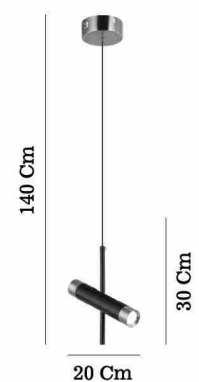

Antique / Black
Antik Lak / Siyah

80572-01-P01-BK

0,52 Kg
10x20 Cm
LED / 2x5W
3000 K
700 L