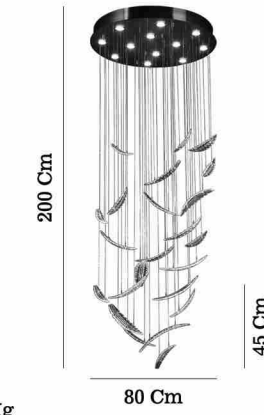

1606-80-30  
1606-87-30

39,00 Kg  
75 Cm  
E-14 / 30x20W Max.

Gold - Altın  
Cobalt - Kobalt

1606-80-39  
1606-87-39

4,34 Kg  
17x28 Cm  
E-14 / 3x20W Max.

Gold - Altın  
Cobalt - Kobalt

1606-80-88  
1606-87-88

# ROVENA

Antique - Antik Lak 80502-01-P09-CO

- 9,00 Kg
- 60 Cm
- GU-10 / 9x7W Max.

Antique - Antik Lak 80502-02-P12-CO

- 14,00 Kg
- 80 Cm
- GU-10 / 12x7W Max.

Antique - Antik Lak 80502-03-P16-CO

- 26,00 Kg
- 100 Cm
- GU-10 / 16x7W Max.