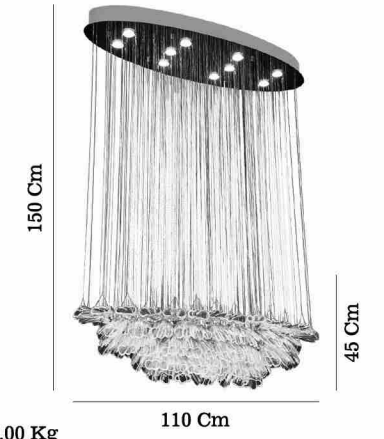

# PORTOLA

Gold - Altan 80503-01-P09-GD

- 17,00 Kg
- 60 Cm
- GU-10 / 9x7W Max.

Gold - Altan 80503-02-P12-GD

- 28,00 Kg
- 80 Cm
- GU-10 / 12x7W Max.

Gold - Altan 80503-03-L10-GD

- 20,00 Kg
- 40x110 Cm
- GU-10 / 10x7W Max.