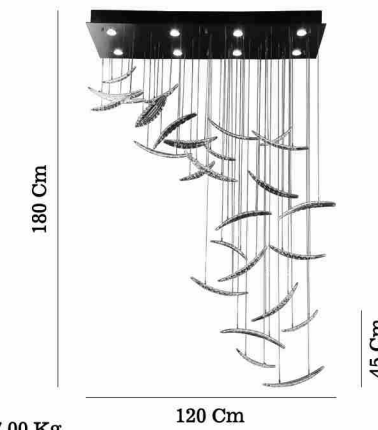

Antique - Antik Lak 80502-04-L08-CO

- 7,00 Kg
- 40x120 Cm
- GU-10 / 8x7W Max.

Antique - Antik Lak 80502-05-W02-CO

- 2,30 Kg
- 8x17 Cm
- GU-10 / 2x7W Max.