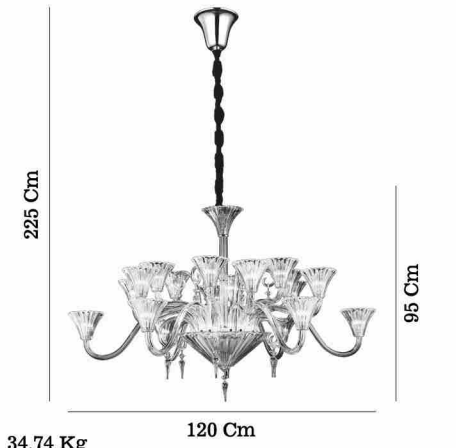

- ⚖ 15,50 Kg
- ⊘ 80 Cm
- 💡 G-9 / 11x5W Max.

Chrome - Krom 80609-02-P12-CR

- ⚖ 23,16 Kg
- ⊘ 90 Cm
- 💡 G-9 / 15x5W Max.

Chrome - Krom 80609-03-P18-CR

- ⚖ 34,74 Kg
- ⊘ 120 Cm
- 💡 G-9 / 21x5W Max.

Chrome - Krom 80609-04-L10-CR