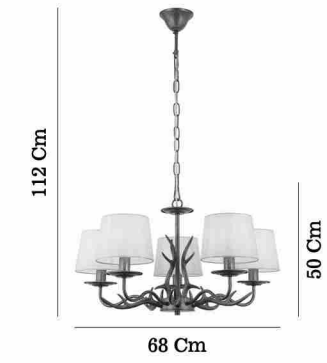

⚖ 2,47 Kg
⌀ 68 Cm
💡 E-14 / 5x20W Max.

■ Coffee - Kahve

80588-03-P08-CF