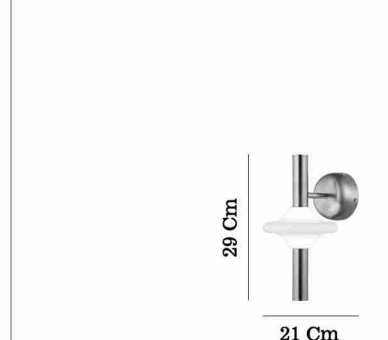

Antique - Antik Lak 80615-07-W01-CO

0,51 Kg
15x21 Cm
LED / 1x6W
3000 K
420 L