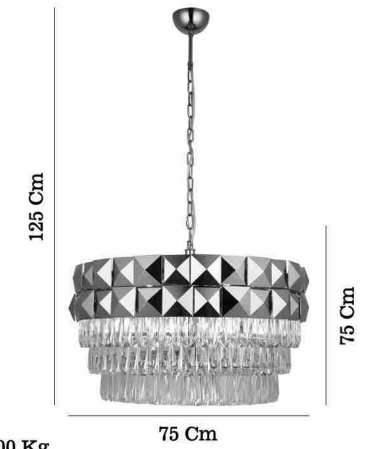

12,18 Kg  
53 Cm  
E-14 / 15x20W Max.

Gold - Altan

80578-04-L14-GD

14,70 Kg  
31x79 Cm  
E-14 / 14x20W Max.

Gold - Altan

80578-05-W02-GD

2,10 Kg  
13x26 Cm  
E-14 / 2x20W Max.

46,05 Kg  
80 Cm  
E-14 / 30x20W Max.

Gold - Altan 1467-80-39

4,10 Kg  
15x30 Cm  
E-14 / 3x20W Max.

Gold - Altan 1467-80-92

-- Kg  
100 Cm  
E-14 / 92x20W Max.

Gold - Altın  
Cobalt - Kobalt

1606-80-20-L  
1606-87-20-L

32,20 Kg  
30x110 Cm  
E-14 / 20x20W Max.

Gold - Altın  
Cobalt - Kobalt

1606-80-24  
1606-87-24

26,00 Kg  
60 Cm  
E-14 / 24x20W Max.

Gold - Altın  
Cobalt - Kobalt

1606-80-30  
1606-87-30

39,00 Kg  
75 Cm  
E-14 / 30x20W Max.

Gold - Altın  
Cobalt - Kobalt

1606-80-39  
1606-87-39

4,34 Kg  
17x28 Cm  
E-14 / 3x20W Max.

Gold - Altın  
Cobalt - Kobalt

1606-80-88  
1606-87-88