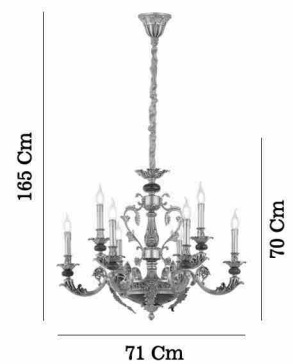

80604-01-P09-GD

12,60 Kg
71 Cm
E-14 / 9x20W Max.

Gold - Altın