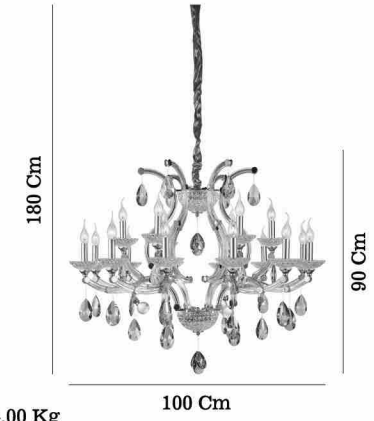

Gold - Altan 80596-02-P18-GD

24,00 Kg
100 Cm
E-14 / 18x20W Max.