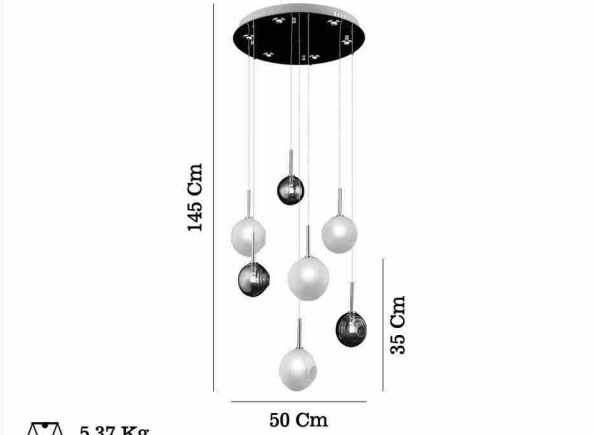

⚖️ 5,37 Kg  
 ⌀ 50 Cm  
 💡 G-9 / 7x5W Max. LED / 6x5W  
 Ⓚ 3000 K  
 Ⓛm 1430 L

Gold - Altın 80527-03-P10-GD

⚖️ 7,61 Kg  
 ⌀ 60 Cm  
 💡 G-9 / 10x5W Max. LED / 6x5W  
 Ⓚ 3000 K  
 Ⓛm 1760 L

Gold - Altın 80527-05-L07-GD