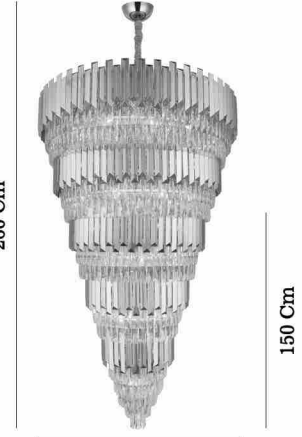

# NARBONNE

Gold - Altan 1467-80-16

21,20 Kg  
50 Cm  
E-14 / 16x20W Max.

Gold - Altan 1467-80-20-L

26,10 Kg  
30x110 Cm  
E-14 / 20x20W Max.

Gold - Altan 1467-80-24

33,00 Kg  
65 Cm  
E-14 / 24x20W Max.

Gold - Altan 1467-80-30

46,05 Kg  
80 Cm  
E-14 / 30x20W Max.

Gold - Altan 1467-80-39

4,10 Kg  
15x30 Cm  
E-14 / 3x20W Max.

Gold - Altan 1467-80-92

-- Kg  
100 Cm  
E-14 / 92x20W Max.