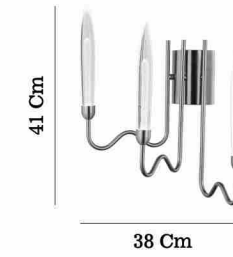

Antique - Antik Lak 80574-05-W03-CO

1,60 Kg
26x38 Cm
LED / 3x3W
3000 K
630 L