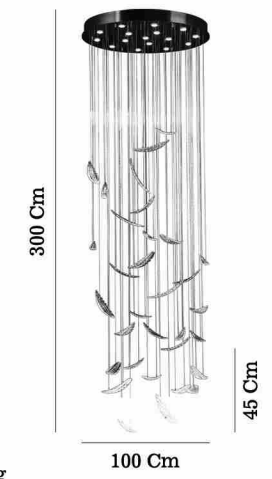

1606-80-30  
1606-87-30

39,00 Kg  
75 Cm  
E-14 / 30x20W Max.

Gold - Altın  
Cobalt - Kobalt

1606-80-39  
1606-87-39

4,34 Kg  
17x28 Cm  
E-14 / 3x20W Max.

Gold - Altın  
Cobalt - Kobalt

1606-80-88  
1606-87-88

# ROVENA

Antique - Antik Lak 80502-01-P09-CO

- 9,00 Kg
- 60 Cm
- GU-10 / 9x7W Max.

Antique - Antik Lak 80502-02-P12-CO

- 14,00 Kg
- 80 Cm
- GU-10 / 12x7W Max.

Antique - Antik Lak 80502-03-P16-CO

- 26,00 Kg
- 100 Cm
- GU-10 / 16x7W Max.