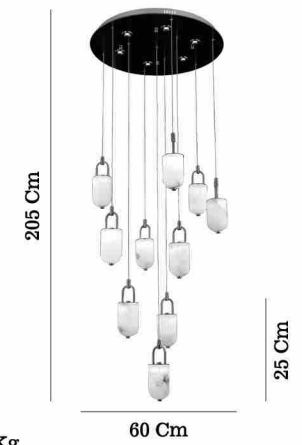

Antique - Antik Lak 80346-03-P10-CO

14,75 Kg
60 Cm
LED / 10x5W + 6x3W
3000 K
5500 L