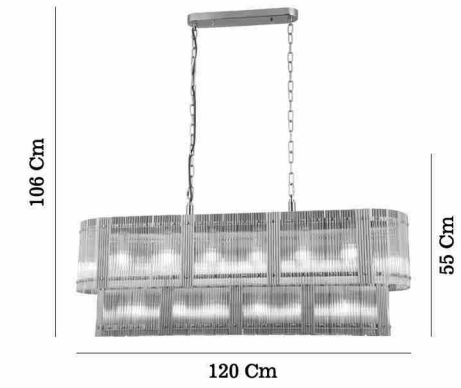

# SANATORIA

80593-01-P20-GD

80593-02-P30-GD

80593-04-L09-GD

80593-05-W06-GD

80593-03-P50-GD

Gold - Altan 80593-01-P20-GD

7,75 Kg  
60 Cm  
G-9 / 20x5W Max.

- ⚖ 20,00 Kg
- ⊘ 80 Cm
- 💡 E-14 / 24x20W Max.

Antique - Antik Lak 80587-04-L22-CO

- ⚖ 16,00 Kg
- ⊘ 31x110 Cm
- 💡 E-14 / 17x20W Max.

Antique - Antik Lak 80587-05-W02-CO

- ⚖ 1,60 Kg
- ⊘ 14x24 Cm
- 💡 E-14 / 2x20W Max.

# ESTEPONA

1617-52-30

1617-52-24

1617-52-29

1617-52-20-L

Antique - Antik Lak 1617-52-20-L

- ⚖️ 30,48 Kg
- ⊘ 30x120 Cm
- 💡 E-14 / 20x20W Max.

Antique - Antik Lak 1617-52-24

- ⚖️ 22,00 Kg
- ⊘ 60 Cm
- 💡 E-14 / 24x20W Max.

Antique - Antik Lak 1617-52-29

- ⚖️ 2,64 Kg
- ⊘ 15x29 Cm
- 💡 E-14 / 2x20W Max.

Antique - Antik Lak 1617-52-30

- ⚖️ 27,00 Kg
- ⊘ 80 Cm
- 💡 E-14 / 30x20W Max.