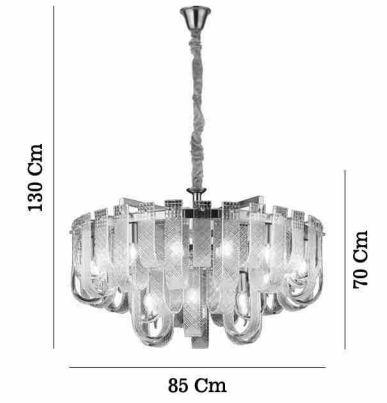

# MARITA

Antique - Antik Lak 80606-01-P08-CO

- 13,28 Kg
- 51 Cm
- E-14 / 8x20W Max.

Antique - Antik Lak 80606-02-P10-CO

- 17,25 Kg
- 63 Cm
- E-14 / 10x20W Max.

Antique - Antik Lak 80606-03-P21-CO

- 34,20 Kg
- 85 Cm
- E-14 / 21x20W Max.

Antique - Antik Lak 80606-04-L16-CO

- 23,50 Kg
- 31x109 Cm
- E-14 / 16x20W Max.

Antique - Antik Lak 80606-05-W03-CO

- 2,65 Kg
- 15x25 Cm
- E-14 / 3x20W Max.