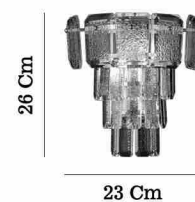

12,18 Kg  
53 Cm  
E-14 / 15x20W Max.

Gold - Altan

80578-04-L14-GD

14,70 Kg  
31x79 Cm  
E-14 / 14x20W Max.

Gold - Altan

80578-05-W02-GD

2,10 Kg  
13x26 Cm  
E-14 / 2x20W Max.