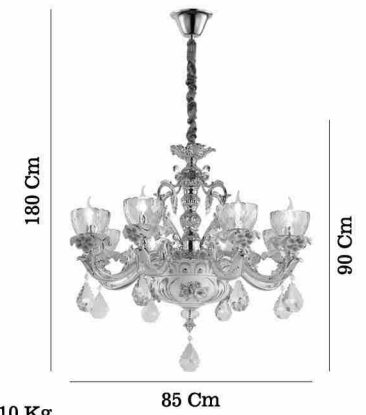

19,10 Kg  
85 Cm  
E-14 / 8x20W Max.

Gold - Altan 80469-03-P15-GD

36,30 Kg  
100 Cm  
E-14 / 15x20W Max.

Gold - Altan 80469-04-P30-GD

102,70 Kg  
150 Cm  
E-14 / 30x20W Max.

Gold - Altan 80469-05-W02-GD

3,00 Kg  
28x35 Cm  
E-14 / 2x20W Max.