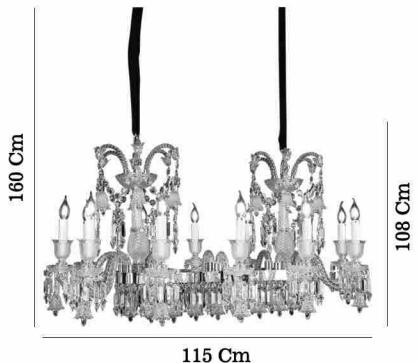

26,57 Kg  
89 Cm  
E-14 / 16x20W Max.

Chrome - Krom 52014-02-P24-CL

44,25 Kg  
110 Cm  
E-14 / 24x20W Max.

Chrome - Krom 52014-03-P48-CL

102,18 Kg  
140 Cm  
E-14 / 48x20W Max.

Chrome - Krom 52014-04-W03-CL

4,15 Kg  
33x40 Cm  
E-14 / 3x20W Max.

Chrome - Krom 52014-05-P08-CL

17,50 Kg  
82 Cm  
E-14 / 8x20W Max.

Chrome - Krom 52014-06-L12-CL

22,00 Kg  
60x115 Cm  
E-14 / 12x20W Max.