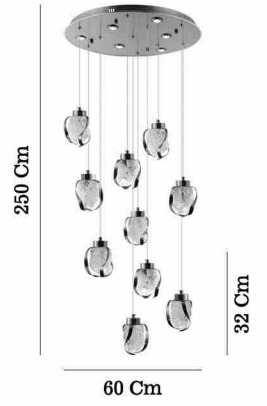

17,24 Kg
60 Cm
LED / 10x7W + 6x3W
3000 K
1936 L

Antique - Antik Lak Chrome - Krom 80494-04-L07-CO
80494-04-L07-CR