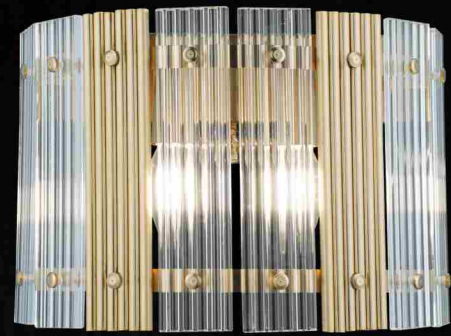

# LINELLA

1621-52-08-L

1621-52-06

1621-52-08

1621-52-29

Antique - Antik Lak 1621-52-06

- ⚖ 9,71 Kg
- ⊘ 62 Cm
- 💡 E-14 / 6x20W Max.

Antique - Antik Lak 1621-52-08-L