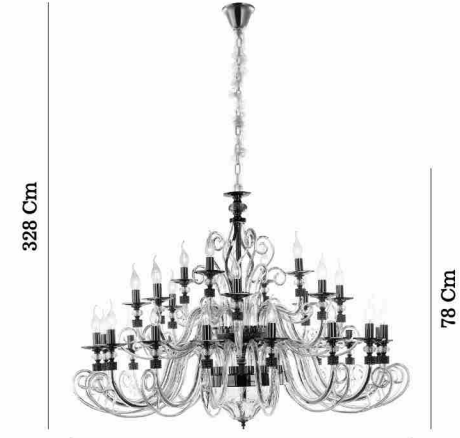

■ Pearl Black - Kobalt 80461-02-P08-PB

⚖ 11,00 Kg  
 ⌀ 80 Cm  
 💡 E-14 / 8x20W Max.

■ Pearl Black - Kobalt 80461-03-P15-PB

⚖ 19,00 Kg  
 ⌀ 100 Cm  
 💡 E-14 / 15x20W Max.

■ Pearl Black - Kobalt 80461-04-P28-PB