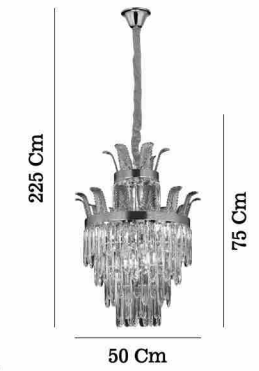

12,18 Kg  
53 Cm  
E-14 / 15x20W Max.

Gold - Altan

80578-04-L14-GD

14,70 Kg  
31x79 Cm  
E-14 / 14x20W Max.

Gold - Altan

80578-05-W02-GD

2,10 Kg  
13x26 Cm  
E-14 / 2x20W Max.

46,05 Kg  
80 Cm  
E-14 / 30x20W Max.

Gold - Altan 1467-80-39

4,10 Kg  
15x30 Cm  
E-14 / 3x20W Max.

Gold - Altan 1467-80-92

-- Kg  
100 Cm  
E-14 / 92x20W Max.

# BRENDOLA

Gold - Altan

80513-01-P13-GD

15,00 Kg  
50 Cm  
E-14 / 13x20W Max.

Gold - Altan

80513-02-P17-GD

21,00 Kg  
60 Cm  
E-14 / 17x20W Max.

Gold - Altan