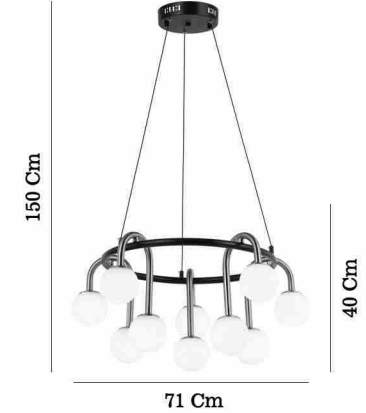

# 0 VALINO

80565-01-P06-CO

80565-03-L10-CO

80565-04-W02-CO

OVALINO

Antique / Black  
Antik Lak / Siyah 80565-01-P06-CO

2,76 Kg  
61 Cm  
LED / 6x5W  
3000 K  
2100 Lm

Antique / Black  
Antik Lak / Siyah 80565-02-P10-CO