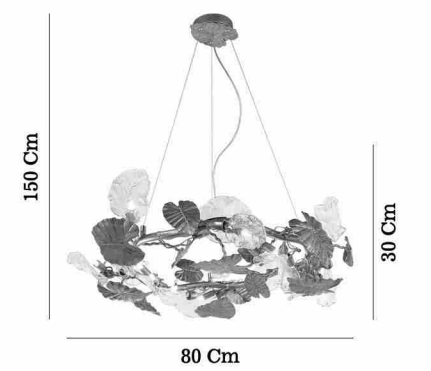

# MARITA

Antique - Antik Lak 80606-01-P08-CO

- 13,28 Kg
- 51 Cm
- E-14 / 8x20W Max.

Antique - Antik Lak 80606-02-P10-CO

- 17,25 Kg
- 63 Cm
- E-14 / 10x20W Max.

Antique - Antik Lak 80606-03-P21-CO

- 34,20 Kg
- 85 Cm
- E-14 / 21x20W Max.

# LINDORA

Gold - Altın 80625-01-P12-CW

- 6,60 Kg
- 60 Cm
- G-9 / 12x5W Max.

Gold - Altın 80625-02-P16-CW

- 8,20 Kg
- 80 Cm
- G-9 / 16x5W Max.

Gold - Altın 80625-03-L10-CW

- 6,25 Kg
- 55x105 Cm
- G-9 / 10x5W Max.

- ⚖ 13,60 Kg
- ⊘ 50 Cm
- 💡 E-14 / 13x20W Max.

Antique - Antik Lak 80608-02-P16-CO

- ⚖ 16,00 Kg
- ⊘ 60 Cm
- 💡 E-14 / 16x20W Max.

Antique - Antik Lak 80608-03-P22-CO

- ⚖ 24,40 Kg
- ⊘ 80 Cm
- 💡 E-14 / 22x20W Max.