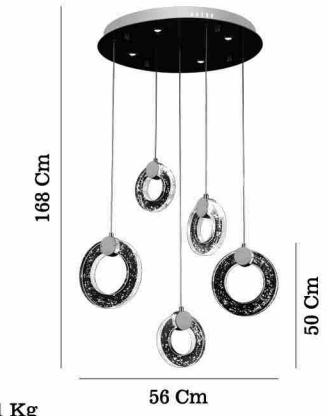

# LANTANA

Antique - Antik Lak 80576-01-P01-CO

1,48 Kg  
 10x19 Cm (K) 3000 K  
 LED / 1x6W (Lm) 720 L

Antique - Antik Lak 80576-02-P05-CO

9,31 Kg  
 56 Cm (K) 3000 K  
 LED / 5x6W + 4x5W (Lm) 3600 L

Antique - Antik Lak 80576-03-P07-CO