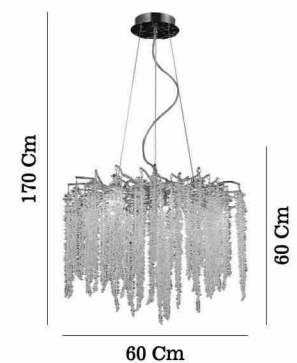

11,30 Kg  
60 Cm  
E-14 / 7x20W Max.

Gold - Altan

80626-02-P09-SG

16,50 Kg  
80 Cm  
E-14 / 9x20W Max.

Gold - Altan

80626-03-L13-SG

14,20 Kg  
50x120 Cm  
E-14 / 13x20W Max.

Gold - Altan